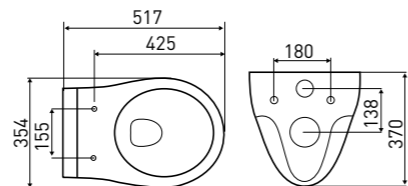

THOR WALL-MOUNTED TOILET BOWL

OUTLET: 100 MM
INSTALLATION HOLES DISTANCE: 230 MM
MATERIAL: VITREOUS CHINA
EQUIPMENT:
■ SOFT-CLOSING SEAT COVER (DUROPLAST)

DELOS

DELOS MISKA WISZĄCA WC BEZKOŁNIERZOWA

ODPŁYW: 100 MM
ROZSTAW OTWORÓW MONTAŻOWYCH: 180 MM
MATERIAŁ: CERAMIKA SZKLIWIONA
WYPOSAŻENIE:
■ DESKA WOLNOOPADAJĄCA SLIM Z SYSTEMEM SZYBKIEGO WYPINANIA, DUROPLAST
■ UKRYTY SYSTEM MOCOWANIA, ŁATWY MONTAŻ

BEZKOŁNIERZOWY SYSTEM SPŁUKIWANIA UŁATWIA UTRZYMANIE HIGIENY.

DELOS WALL-MOUNTED TOILET BOWL WITH RIMLESS FLUSHING

OUTLET: 100 MM
INSTALLATION HOLES DISTANCE: 180 MM
MATERIAL: VITREOUS CHINA
EQUIPMENT:
■ SOFT-CLOSING SLIM SEAT COVER (DUROPLAST) WITH QUICK-RELEASE
■ HIDDEN FIXING, EASY MOUNTING

RIMLESS FLUSHING SYSTEM MAKES IT EASIER TO KEEP CLEAN.

JULIA

ROSSA

DORIS / SYDNEY

JULIA / ROSSA

DORIS MISKA WISZĄCA WC BEZKOŁNIERZOWA

SYDNEY MISKA WISZĄCA WC

ODPŁYW: 100 MM
ROZSTAW OTWORÓW MONTAŻOWYCH: 180 MM
MATERIAŁ: CERAMIKA SZKLIWIONA
WYPOSAŻENIE:

- DESKA WOLNOOPADAJĄCA (PP)

BEZKOŁNIERZOWY SYSTEM SPŁUKIWANIA
UŁATWIA UTRZYMANIE HIGIENY.

ODPŁYW: 100 MM
ROZSTAW OTWORÓW MONTAŻOWYCH: 180 MM
MATERIAŁ: CERAMIKA SZKLIWIONA

DESKA SEDESOWA JEST OPCJONALNA (NIE OBJĘTA
KOMPLETACJĄ)