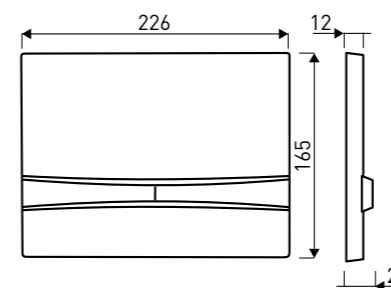

OBEJRZYJ FILM INSTALACYJNY
(WYMAGANE POŁĄCZENIE Z INTERNETEM)

WATCH THE INSTALLATION MOVIE
(INTERNET CONNECTION NEEDED)