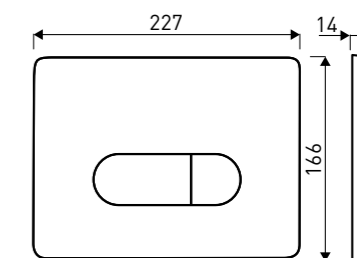

OBEJRZYJ FILM INSTALACYJNY
(WYMAGANE POŁĄCZENIE Z INTERNETEM)

WATCH THE INSTALLATION MOVIE
(INTERNET CONNECTION NEEDED)