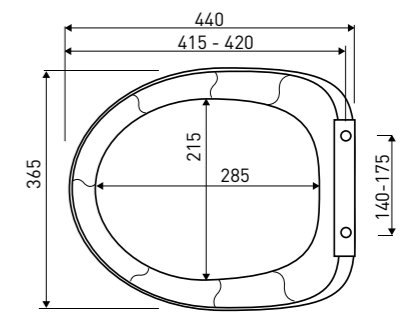

DORIS / SYDNEY

JULIA / ROSSA

DORIS MISKA WISZĄCA WC BEZKOŁNIERZOWA

SYDNEY MISKA WISZĄCA WC

ODPŁYW: 100 MM
ROZSTAW OTWORÓW MONTAŻOWYCH: 180 MM
MATERIAŁ: CERAMIKA SZKLIWIONA
WYPOSAŻENIE:

- DESKA WOLNOOPADAJĄCA (PP)

BEZKOŁNIERZOWY SYSTEM SPŁUKIWANIA
UŁATWIA UTRZYMANIE HIGIENY.

ODPŁYW: 100 MM
ROZSTAW OTWORÓW MONTAŻOWYCH: 180 MM
MATERIAŁ: CERAMIKA SZKLIWIONA

DESKA SEDESOWA JEST OPCJONALNA (NIE OBJĘTA
KOMPLETACJĄ)

DORIS WALL-MOUNTED TOILET BOWL WITH RIMLESS FLUSHING

SYDNEY WALL-MOUNTED TOILET BOWL

OUTLET: 100 MM
INSTALLATION HOLES DISTANCE: 180 MM
MATERIAL: VITREOUS CHINA
EQUIPMENT:

- SOFT-CLOSING SEAT COVER (PP)

RIMLESS FLUSHING SYSTEM MAKES IT EASIER
TO KEEP CLEAN.

SEAT COVER IS OPTIONAL (NOT INCLUDED)

ROSSA