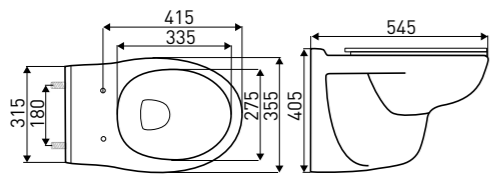

THOR WALL-MOUNTED TOILET BOWL

OUTLET: 100 MM
INSTALLATION HOLES DISTANCE: 230 MM
MATERIAL: VITREOUS CHINA
EQUIPMENT:
■ SOFT-CLOSING SEAT COVER (DUROPLAST)

DELOS

DELOS MISKA WISZĄCA WC BEZKOŁNIERZOWA

ODPŁYW: 100 MM
ROZSTAW OTWORÓW MONTAŻOWYCH: 180 MM
MATERIAŁ: CERAMIKA SZKLIWIONA
WYPOSAŻENIE:
■ DESKA WOLNOOPADAJĄCA SLIM Z SYSTEMEM SZYBKIEGO WYPINANIA, DUROPLAST
■ UKRYTY SYSTEM MOCOWANIA, ŁATWY MONTAŻ

BEZKOŁNIERZOWY SYSTEM SPŁUKIWANIA UŁATWIA UTRZYMANIE HIGIENY.

DELOS WALL-MOUNTED TOILET BOWL WITH RIMLESS FLUSHING

OUTLET: 100 MM
INSTALLATION HOLES DISTANCE: 180 MM
MATERIAL: VITREOUS CHINA
EQUIPMENT:
■ SOFT-CLOSING SLIM SEAT COVER (DUROPLAST) WITH QUICK-RELEASE
■ HIDDEN FIXING, EASY MOUNTING

RIMLESS FLUSHING SYSTEM MAKES IT EASIER TO KEEP CLEAN.

JULIA

ROSSA

DORIS / SYDNEY

JULIA / ROSSA

DORIS MISKA WISZĄCA WC BEZKOŁNIERZOWA

SYDNEY MISKA WISZĄCA WC

ODPŁYW: 100 MM
ROZSTAW OTWORÓW MONTAŻOWYCH: 180 MM
MATERIAŁ: CERAMIKA SZKLIWIONA
WYPOSAŻENIE:

- DESKA WOLNOOPADAJĄCA (PP)

BEZKOŁNIERZOWY SYSTEM SPŁUKIWANIA
UŁATWIA UTRZYMANIE HIGIENY.

ODPŁYW: 100 MM
ROZSTAW OTWORÓW MONTAŻOWYCH: 180 MM
MATERIAŁ: CERAMIKA SZKLIWIONA

DESKA SEDESOWA JEST OPCJONALNA (NIE OBJĘTA
KOMPLETACJĄ)