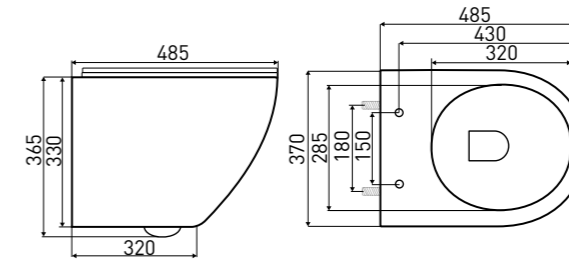

DELOS
BIAŁY POŁYSK
GLOSSY WHITE

THOR 16 / THOR 26

THOR 16 MISKA WISZĄCA WC

ODPŁYW: 100 MM
ROZSTAW OTWORÓW MONTAŻOWYCH: 230 MM
MATERIAŁ: CERAMIKA SZKLIWIONA
WYPOSAŻENIE:
■ DESKA WOLNOOPADAJĄCA Z SYSTEMEM SZYBKIEGO WYPINANIA, DUROPLAST

THOR WALL-MOUNTED TOILET BOWL

OUTLET: 100 MM
INSTALLATION HOLES DISTANCE: 230 MM
MATERIAL: VITREOUS CHINA
EQUIPMENT:
■ SOFT-CLOSING SEAT COVER (DUROPLAST)

DELOS

DELOS MISKA WISZĄCA WC BEZKOŁNIERZOWA

ODPŁYW: 100 MM
ROZSTAW OTWORÓW MONTAŻOWYCH: 180 MM
MATERIAŁ: CERAMIKA SZKLIWIONA
WYPOSAŻENIE:
■ DESKA WOLNOOPADAJĄCA SLIM Z SYSTEMEM SZYBKIEGO WYPINANIA, DUROPLAST
■ UKRYTY SYSTEM MOCOWANIA, ŁATWY MONTAŻ