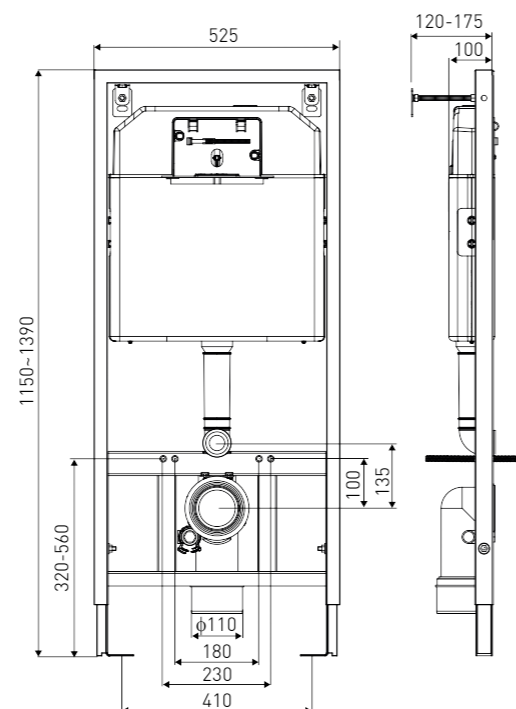

MOŻLIWOŚĆ MONTAŻU NAROŻNEGO

REGULACJA WYSOKOŚCI: 115 -139 CM
REGULACJA WYSOKOŚCI: 12 -17,5 CM

W KOMPLECIE:
■ AKCESORIA PRZYŁĄCZENIOWE

K 50 SLIM CONCEALED CISTERN WITH FRAME

WIDTH: 53 CM
FLUSHING MECHANISM: 6,5/3 L
ADJUSTABLE FLUSHING 6,5-8L / 1-3 L
CISTERN: SEAMLESS, POLYSTYRENE FOAM
INSULATION

BACK-TO-WALL OR CORNER INSTALLATION

HEIGHT REGULATION: 115 -139 CM
DEPTH REGULATION: 12 -17,5 CM

EQUIPMENT:
■ CONNECTION ACCESSORIES

OBEJRZYJ FILM INSTALACYJNY
(WYMAGANE POŁĄCZENIE Z INTERNETEM)

WATCH THE INSTALLATION MOVIE
(INTERNET CONNECTION NEEDED)