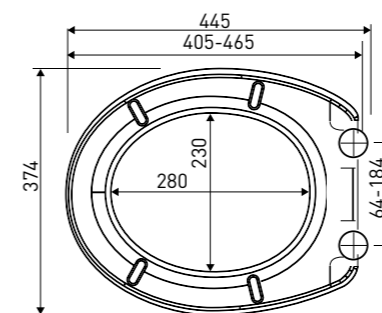

DORIS WALL-MOUNTED TOILET BOWL WITH RIMLESS FLUSHING

SYDNEY WALL-MOUNTED TOILET BOWL

OUTLET: 100 MM
INSTALLATION HOLES DISTANCE: 180 MM
MATERIAL: VITREOUS CHINA
EQUIPMENT:

- SOFT-CLOSING SEAT COVER (PP)

RIMLESS FLUSHING SYSTEM MAKES IT EASIER
TO KEEP CLEAN.

SEAT COVER IS OPTIONAL (NOT INCLUDED)

JULIA