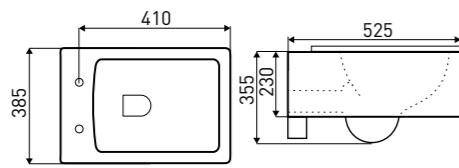

THOR 16 / THOR 26