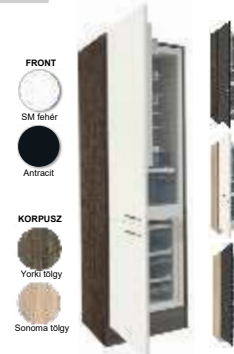

ALUL FAGYASZTÓS+HÜTÖS

YORKI 60

Kamraszekrény

Méret: 60 x 55,5 x 205 cm