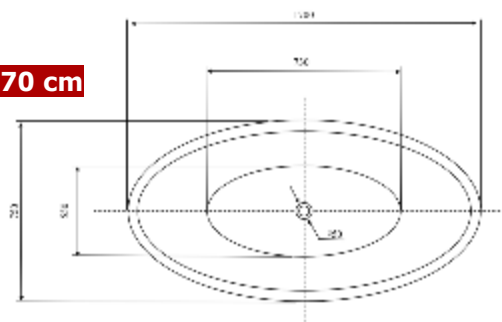

FLOW

szabadon álló fürdőkád

170 cm

SZANITER SZILIKON

Fehér

350g/db

SZANITER SZILIKON

Átlátszó

350g/db