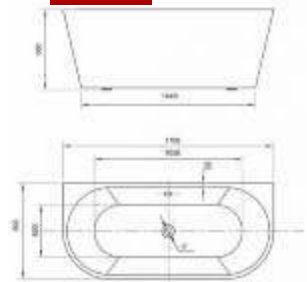

170 cm

150x70x60 / 170x70x60 cm

Belső mélység: 60 cm

Anyag: szaniter akril