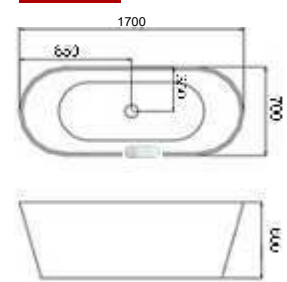

170 cm

170x75x73 cm

Kapacitás: 190l

Anyaga: szaniter akril