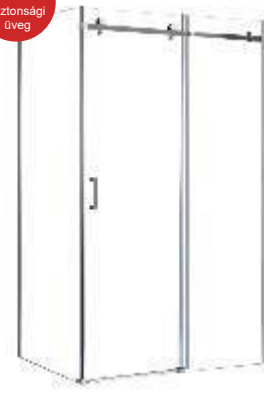

GALATRO

90x90 cm

Víztisztá üveg

Állítható fali profil

8 mm
Biztonsági
üveg