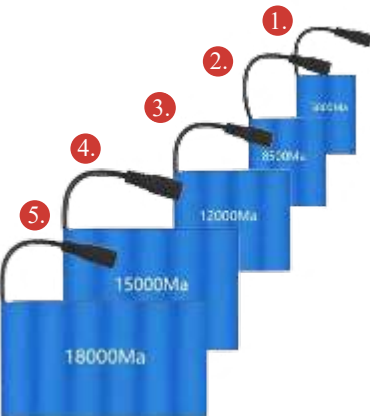

LITHIUM AKKUMULÁTOROK

1. 5800 mAh
2. 8500 mAh
3. 12000 mAh
4. 15000 mAh
5. 18000 mAh

JOGLOG HALRADAR

SMART SONAR PRO

Hatótáv: 40 m

RÖNKHASÍTÓK

Árakért és további információkért olvassa be a QR kódot!

HY4T-370

Teljesítmény: 2000W

HY7T-520-II

Teljesítmény: 2200W