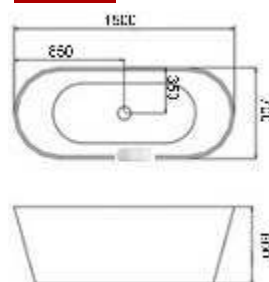

NOA

szabadon álló fürdőkád

150 cm