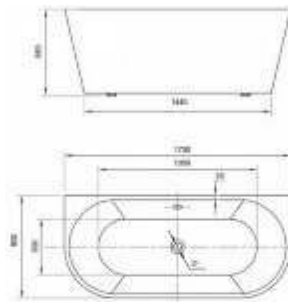

STILL

szabadon álló fürdőkád

150 cm