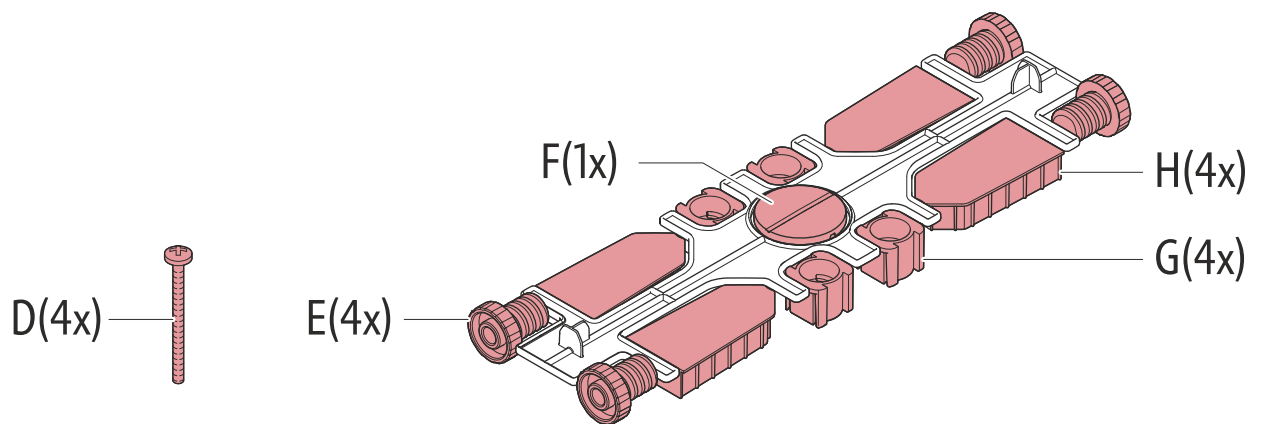

BALTIMORE ASZTAL

SZERELÉSI ÚTMUTATÓ

7

4x

2

3

4

5