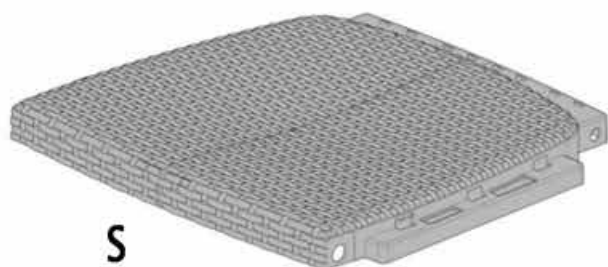

DINING SZÉK

SZERELÉSI ÚTMUTATÓ

NEN 581

B

BC

RS

LS

F

S

A (1x)

C (1x)

X (6x)

B (1x)

D (1x)

Y (4x)

Z (12x)