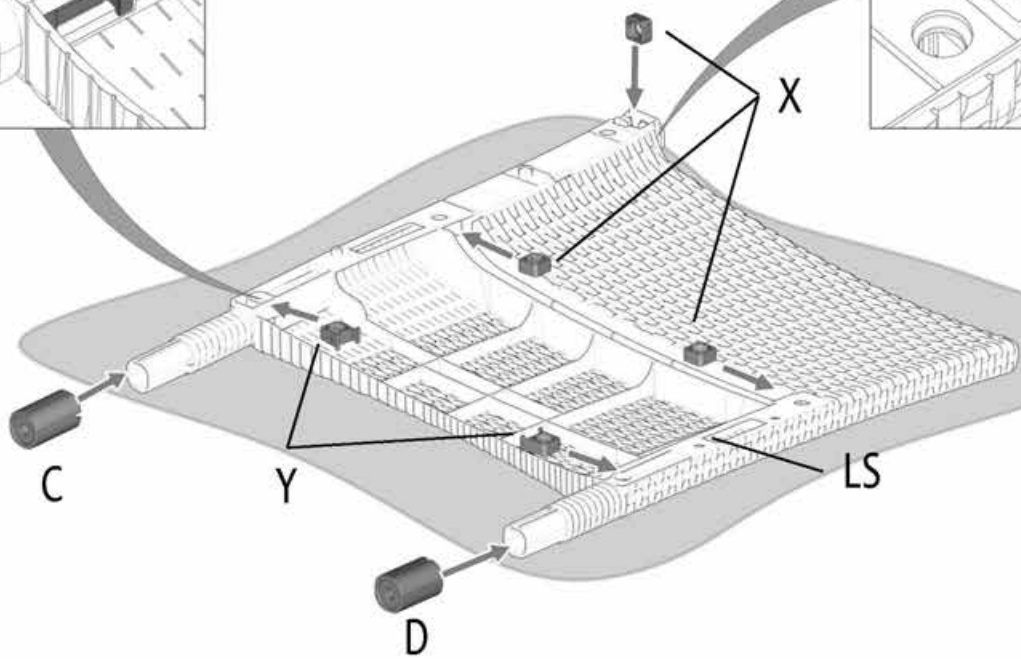

DINING SZÉK

SZERELÉSI ÚTMUTATÓ

NEN 581

B

BC

RS

LS

F

W (1x)

1

2

3

4

5

6

7