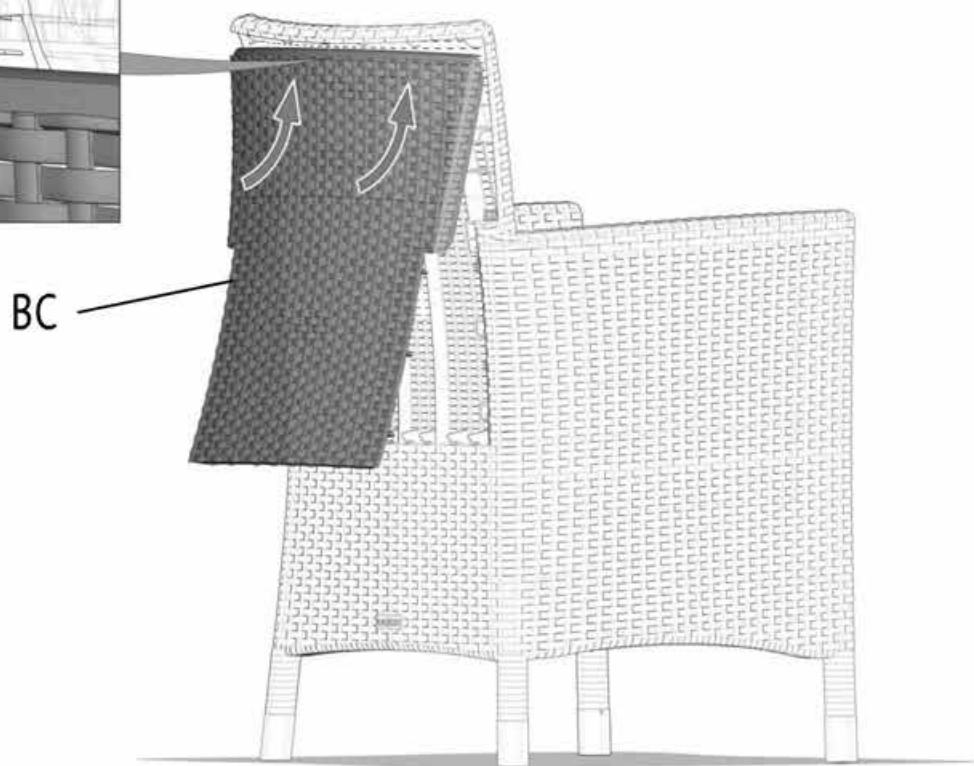

DINING SZÉK

SZERELÉSI ÚTMUTATÓ

NEN 581

B

BC

RS

LS

F

8

9

CHECK
12x

10

11 — 14

12

13