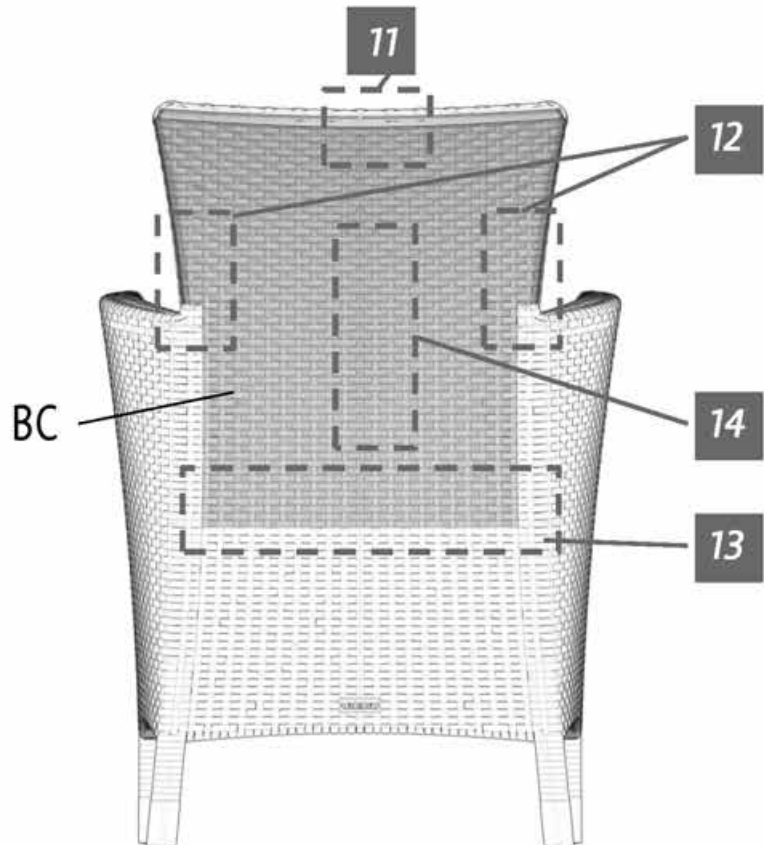

DINING SZÉK

SZERELÉSI ÚTMUTATÓ

NEN 581

B

BC

RS

LS

F

W (1x)

1

2

3

4

5

6

7

8

9

CHECK
12x

10

11 — 14

12

13