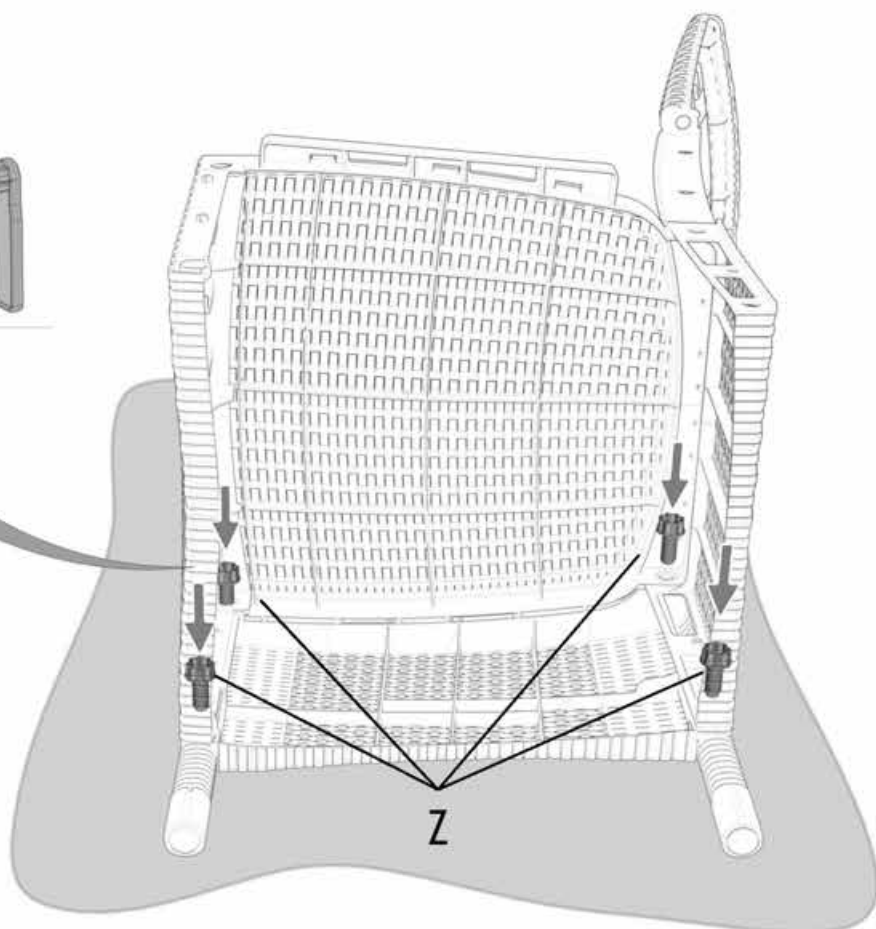

DINING SZÉK

SZERELÉSI ÚTMUTATÓ

NEN 581

B

BC

RS

LS

F

W (1x)

1

2

3

4

5

6

7

8

9

CHECK
12x

10

11 — 14

12

13