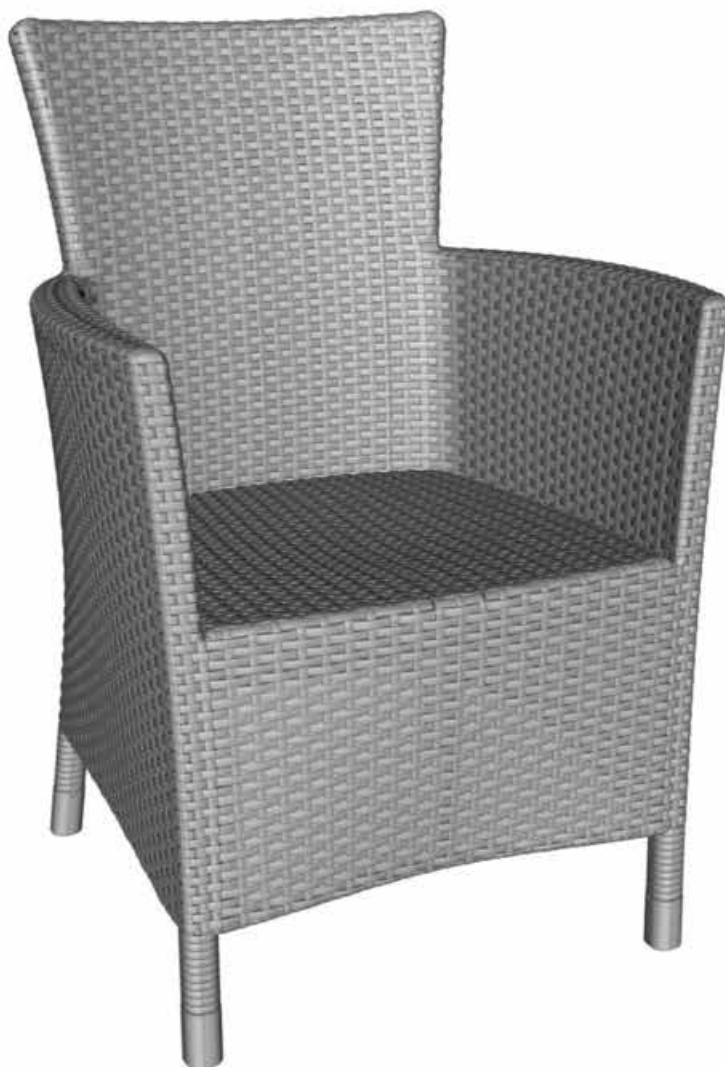

DINING SZÉK

SZERELÉSI ÚTMUTATÓ

NEN 581

B

BC

RS

LS

F

S

A (1x)

C (1x)

X (6x)

B (1x)

D (1x)

Y (4x)

Z (12x)

W (1x)

1

2

3

4

5

6

7