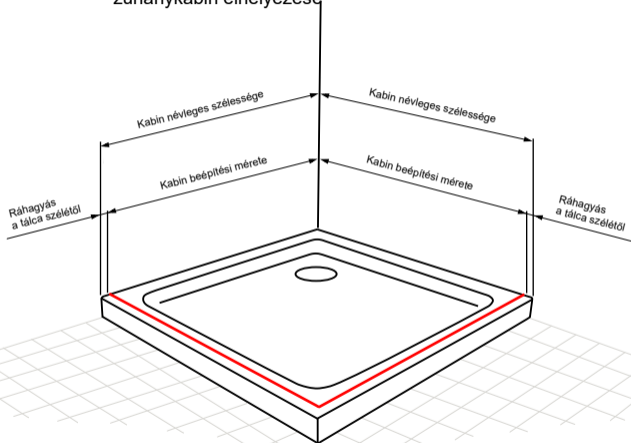

zuhanykabin elhelyezése

A zuhanykabin névleges méretei, zuhanytálcára való telepítéséhez vannak tervezve.

A zuhanykabinokat (atypikus is) telepítése mindig a tálca szélétől 7-25 mm-re (típustól függően).