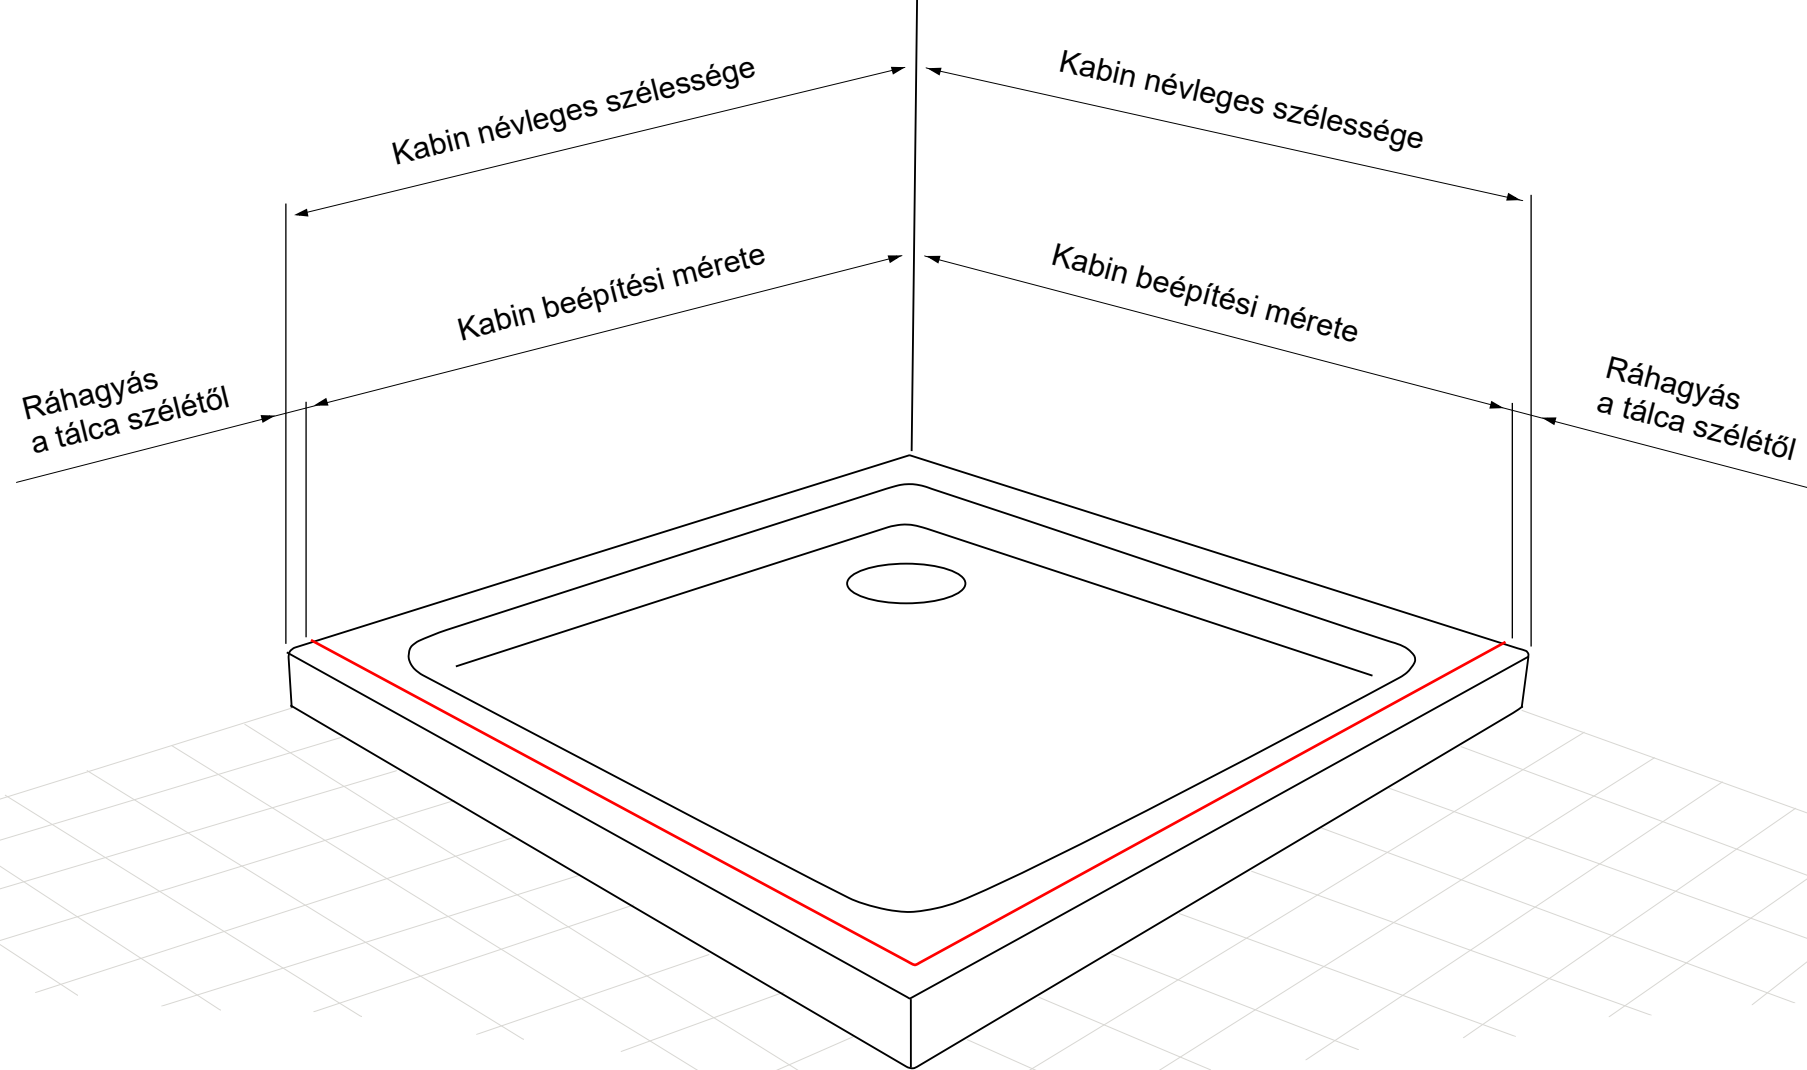

## zuhanykabin elhelyezése

A zuhanykabin névleges méretei, zuhanytálcára való telepítéséhez vannak tervezve.  
A zuhanykabinokat (atypikus is) telepítése mindig a tálca szélétől 7-25 mm-re (típustól függően).