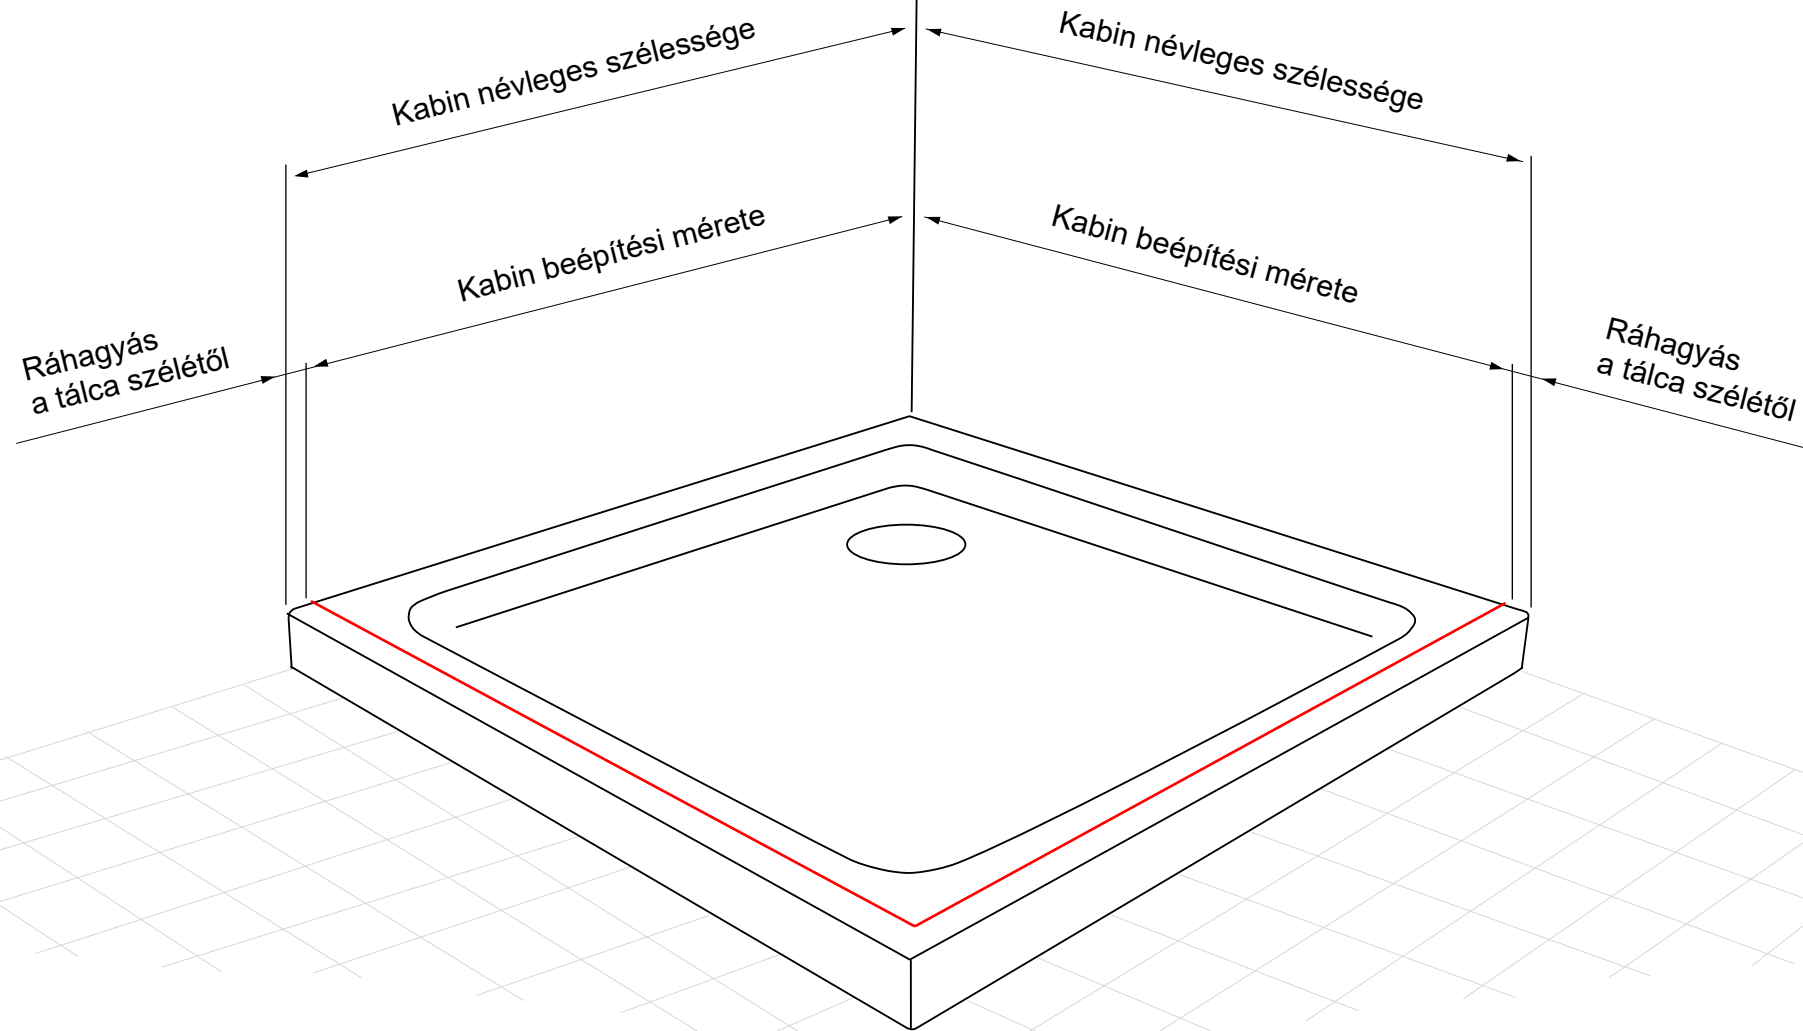

## zuhanykabin elhelyezése

A zuhanykabin névleges méretei, zuhanytálcára való telepítéséhez vannak tervezve.

A zuhanykabinokat (atypikus is) telepítése mindig a tálca szélétől 7-25 mm-re (típustól függően).