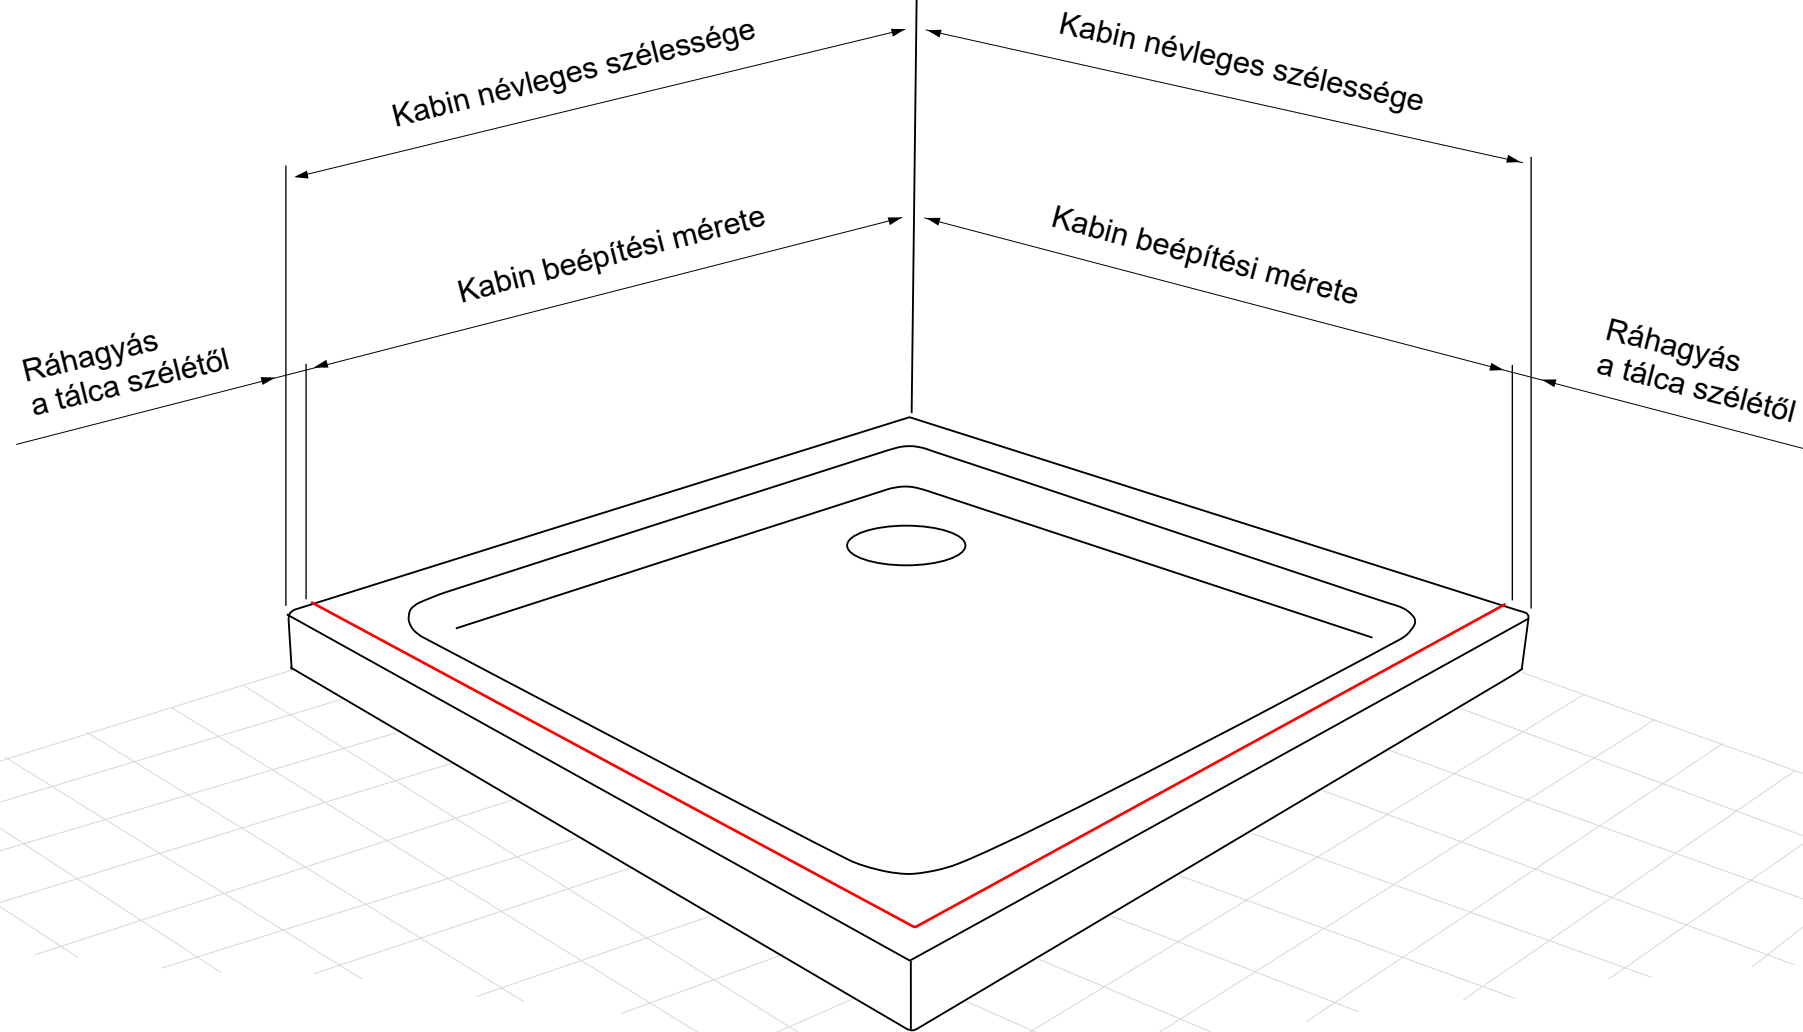

zuhanykabin elhelyezése

A zuhanykabin névleges méretei, zuhanytálcára való telepítéséhez vannak tervezve.
A zuhanykabinokat (atypikus is) telepítése mindig a tálca szélétől 7-25 mm-re (típustól függően).