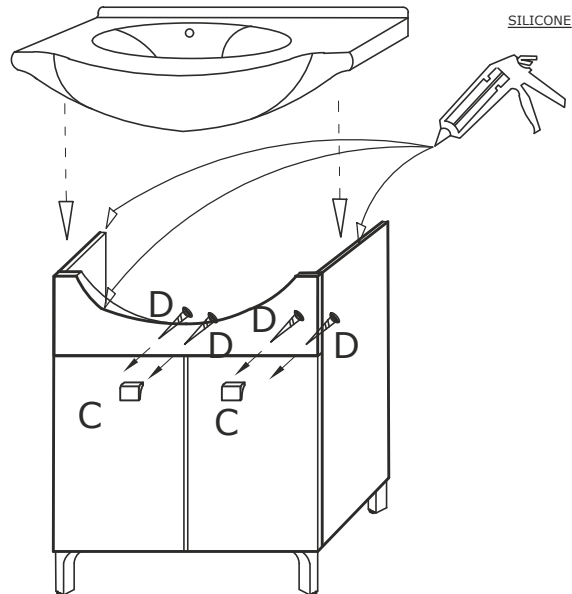

TOSCANO SZERELÉSI ÚTMUTATÓ

TARTALOMJEGYZÉK

839	03
862	04
809	05
800+810 LED/DR	06
803+811 LED/DR	08
811 LED/DR	10
806+812 LED/DR	11
864+812 LED/DR	13
900LED	15
906LED	16
821	17

839	839/94	839/95	839/96	839/97	839/98	839/99
-----	--------	--------	--------	--------	--------	--------

1.

2.

3.

 A x 4	 3.2X19 Bx12	 C x 2	 4.2X25 D x 4			
--	---	--	--	--	---	---

862	862/94	862/95	862/96	862/97	862/98	862/99
-----	--------	--------	--------	--------	--------	--------

1.

2.

3.

 A x 4	 3.2X19 Bx12	 C x 2	 4.2X25 D x 4			
--	---	--	--	--	---	---

809	809/94	809/95	809/96	809/97	809/98	809/99
-----	--------	--------	--------	--------	--------	--------

1.

2.

3.

 A x 4	 3.2X19 Bx12	 C x 2	 4.2X25 D x 4			
--	---	--	--	--	---	---

800 + 810 LED/DR

1.

2.

3.

 A x 4	 3.2X19 Bx12	 C x 2	 4.2X25 D x 4			
--	---	--	--	--	---	---

4.

5.

 C x 1	 4.2X25 D x 2			
--	--	---	--	---