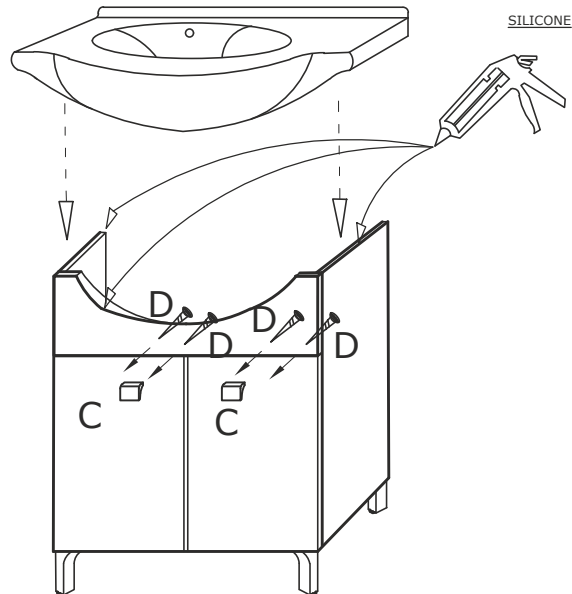

TOSCANO SZERELÉSI ÚTMUTATÓ

TARTALOMJEGYZÉK

839	03
862	04
809	05
800+810 LED/DR	06
803+811 LED/DR	08
811 LED/DR	10
806+812 LED/DR	11
864+812 LED/DR	13
900LED	15
906LED	16
821	17

839	839/94	839/95	839/96	839/97	839/98	839/99
-----	--------	--------	--------	--------	--------	--------

1.

2.

3.

 A x 4	 3.2X19 B x 12	 C x 2	 4.2X25 D x 4			
--	---	--	--	--	---	---

862	862/94	862/95	862/96	862/97	862/98	862/99
-----	--------	--------	--------	--------	--------	--------

1.

2.

3.

 A x 4	 3.2X19 Bx12	 C x 2	 4.2X25 D x 4			
--	---	--	--	--	---	---

809	809/94	809/95	809/96	809/97	809/98	809/99
-----	--------	--------	--------	--------	--------	--------

1.

2.

3.

 A x 4	 3.2X19 Bx12	 C x 2	 4.2X25 D x 4			
--	---	--	--	--	---	---

800 + 810 LED/DR

1.

2.

3.

 A x 4	 3.2X19 Bx12	 C x 2	 4.2X25 D x 4			
--	---	--	--	--	---	---

4.

5.

 C x 1	4.2X25  D x 2			
--	--	---	--	---