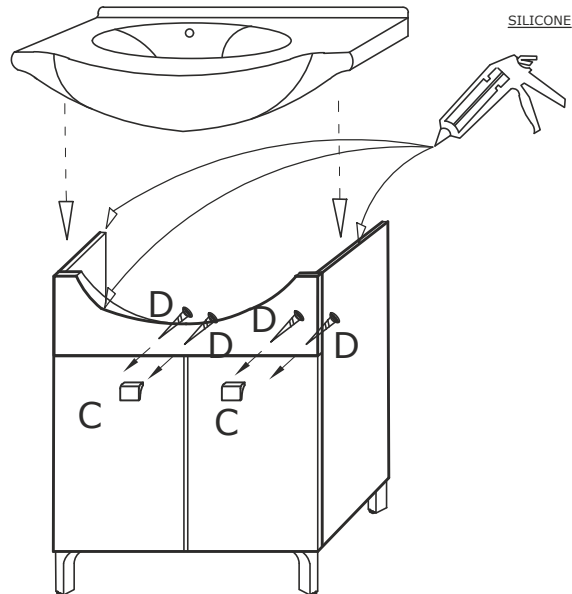

TOSCANO SZERELÉSI ÚTMUTATÓ

TARTALOMJEGYZÉK

839	03
862	04
809	05
800+810 LED/DR	06
803+811 LED/DR	08
811 LED/DR	10
806+812 LED/DR	11
864+812 LED/DR	13
900LED	15
906LED	16
821	17

839	839/94	839/95	839/96	839/97	839/98	839/99
-----	--------	--------	--------	--------	--------	--------

1.

2.

3.

 A x 4	 3.2X19 B x 12	 C x 2	 4.2X25 D x 4			
--	---	--	--	--	---	---

862	862/94	862/95	862/96	862/97	862/98	862/99
-----	--------	--------	--------	--------	--------	--------

1.

2.

3.

 A x 4	 3.2X19 Bx12	 C x 2	 4.2X25 D x 4			
--	---	--	--	--	---	---

809	809/94	809/95	809/96	809/97	809/98	809/99
-----	--------	--------	--------	--------	--------	--------

1.

2.

3.

 A x 4	 3.2X19 Bx12	 C x 2	 4.2X25 D x 4			
--	---	--	--	--	---	---

800 + 810 LED/DR

1.

2.

3.

 A x 4	 3.2X19 B x 12	 C x 2	 4.2X25 D x 4			
--	---	--	--	--	---	---

4.

5.

 C x 1	4.2X25  D x 2			
--	--	---	--	---