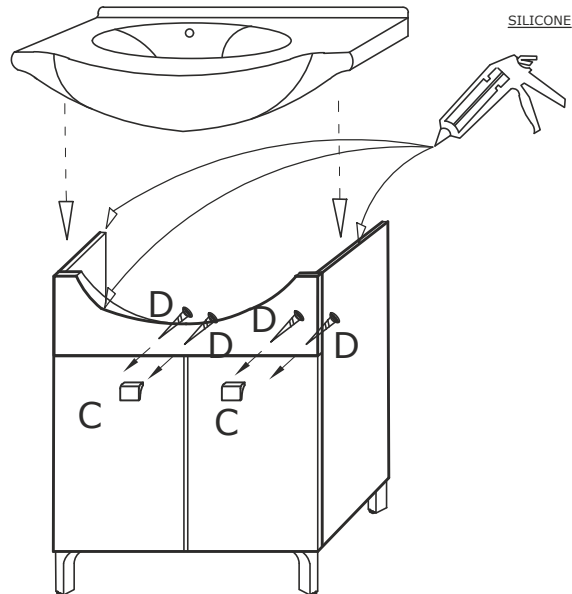

TOSCANO SZERELÉSI ÚTMUTATÓ

TARTALOMJEGYZÉK

839	03
862	04
809	05
800+810 LED/DR	06
803+811 LED/DR	08
811 LED/DR	10
806+812 LED/DR	11
864+812 LED/DR	13
900LED	15
906LED	16
821	17

839	839/94	839/95	839/96	839/97	839/98	839/99
-----	--------	--------	--------	--------	--------	--------

1.

2.

3.

 A x 4	 3.2X19 B x 12	 C x 2	 4.2X25 D x 4			
--	---	--	--	--	---	---

862	862/94	862/95	862/96	862/97	862/98	862/99
-----	--------	--------	--------	--------	--------	--------

1.

2.

3.

 A x 4	 3.2X19 Bx12	 C x 2	 4.2X25 D x 4			
--	---	--	--	--	---	---

809	809/94	809/95	809/96	809/97	809/98	809/99
-----	--------	--------	--------	--------	--------	--------

1.

2.

3.

 A x 4	 3.2X19 Bx12	 C x 2	 4.2X25 D x 4			
--	---	--	--	--	---	---

800 + 810 LED/DR

1.

2.

3.

 A x 4	 3.2X19 Bx12	 C x 2	 4.2X25 D x 4			
--	---	--	--	--	---	---

4.

5.

 C x 1	 4.2X25 D x 2			
--	--	---	--	---