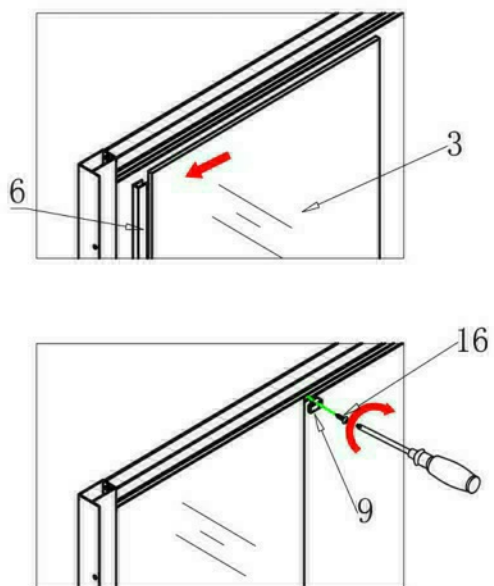

Spirit Bamboo szögletes zuhanykabin szereelési útmutató

Típusok

SB90A	Spirit BAMBOO 90x90 szögletes zuhanykabin
SB80A	Spirit BAMBOO 80x80 szögletes zuhanykabin
(zuhanytálcával) SB90A_AKSZ90ZT	Spirit BAMBOO 90x90 szögletes zuhanykabin
(zuhanytálcával) SB80A_AKSZ80ZT	Spirit BAMBOO 80x80 szögletes zuhanykabin

Szerelési útmutató

Telepítési kiegészítők listája

	NÉV	DB.		NÉV	DB.		NÉV	DB.			
①	Vízszintes profilok	4	LSSZ-80-01 LSSZ-90-01	⑧	Tömítés, fix falra	4	LS-08	⑮	Felső dupla görgő	4	G29D
②	Függőleges profilok	4	LS-02	⑨	Mágnescsík	1	LS-09	⑯	Alsó szimpa rugós görgő	4	G29S
③	Balos fix fal	1	LSSZ-B80-03-B LSSZ-B90-03-B	⑩	Tiplik	6	LS-10	⑰	Ütközők	4	LS-17
④	Jobbos fix fal	1	LSSZ-B80-04-J LSSZ-B90-04-J	⑪	Kis csavarok	8	LS-11	⑱	Sarokelem	2	LS-18
⑤	Balos ajtó	1	LSSZ-B80-05-B LSSZ-B90-05-B	⑫	Közepes csavarok	4	LS-12	⑲	★ Szifon	1	LS-19
⑥	Jobbos ajtó	1	LSSZ-B80-06-J LSSZ-B90-06-J	⑬	Nagy csavarok	6	LS-13	⑳	★ Zuhanytálca	1	AKSZ80ZT AKSZ90ZT
⑦	Vízvető, ajtó és fix fal közé	4	LS-07	⑭	Fogantyúk	2	LS-14				

Eszközök a telepítéshez

Lépés 1.

Lépés 2.

Lépés 3.

Lépés 4.

Lépés 5.

Lépés 6.

Lépés 7.