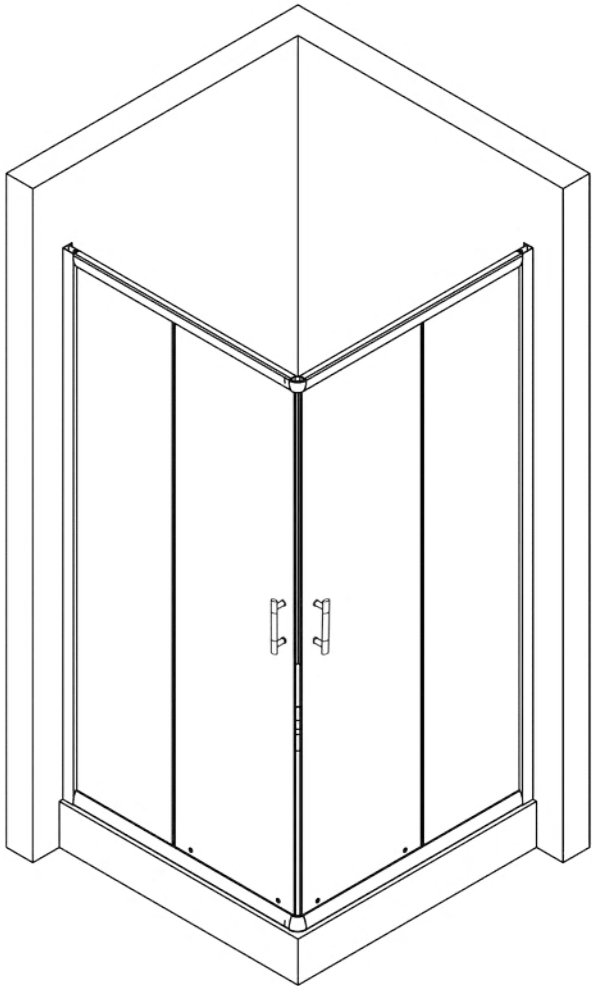

Spirit Bamboo szögletes zuhanykabin szereelési útmutató

Típusok

SB90A	Spirit BAMBOO 90x90 szögletes zuhanykabin
SB80A	Spirit BAMBOO 80x80 szögletes zuhanykabin
(zuhanytálcával) SB90A_AKSZ90ZT	Spirit BAMBOO 90x90 szögletes zuhanykabin
(zuhanytálcával) SB80A_AKSZ80ZT	Spirit BAMBOO 80x80 szögletes zuhanykabin

Szerelési útmutató

Telepítési kiegészítők listája

	NÉV	DB.		NÉV	DB.		NÉV	DB.			
①	Vízszintes profilok	4	LSSZ-80-01 LSSZ-90-01	⑧	Tömítés, fix falra	4	LS-08	⑮	Felső dupla görgő	4	G29D
②	Függőleges profilok	4	LS-02	⑨	Mágnescsík	1	LS-09	⑯	Alsó szimpa rugós görgő	4	G29S
③	Balos fix fal	1	LSSZ-B80-03-B LSSZ-B90-03-B	⑩	Tiplik	6	LS-10	⑰	Ütközők	4	LS-17
④	Jobbos fix fal	1	LSSZ-B80-04-J LSSZ-B90-04-J	⑪	Kis csavarok	8	LS-11	⑱	Sarokelem	2	LS-18
⑤	Balos ajtó	1	LSSZ-B80-05-B LSSZ-B90-05-B	⑫	Közepes csavarok	4	LS-12	⑲	★ Szifon	1	LS-19
⑥	Jobbos ajtó	1	LSSZ-B80-06-J LSSZ-B90-06-J	⑬	Nagy csavarok	6	LS-13	⑳	★ Zuhanytálca	1	AKSZ80ZT AKSZ90ZT
⑦	Vízvető, ajtó és fix fal közé	4	LS-07	⑭	Fogantyúk	2	LS-14				