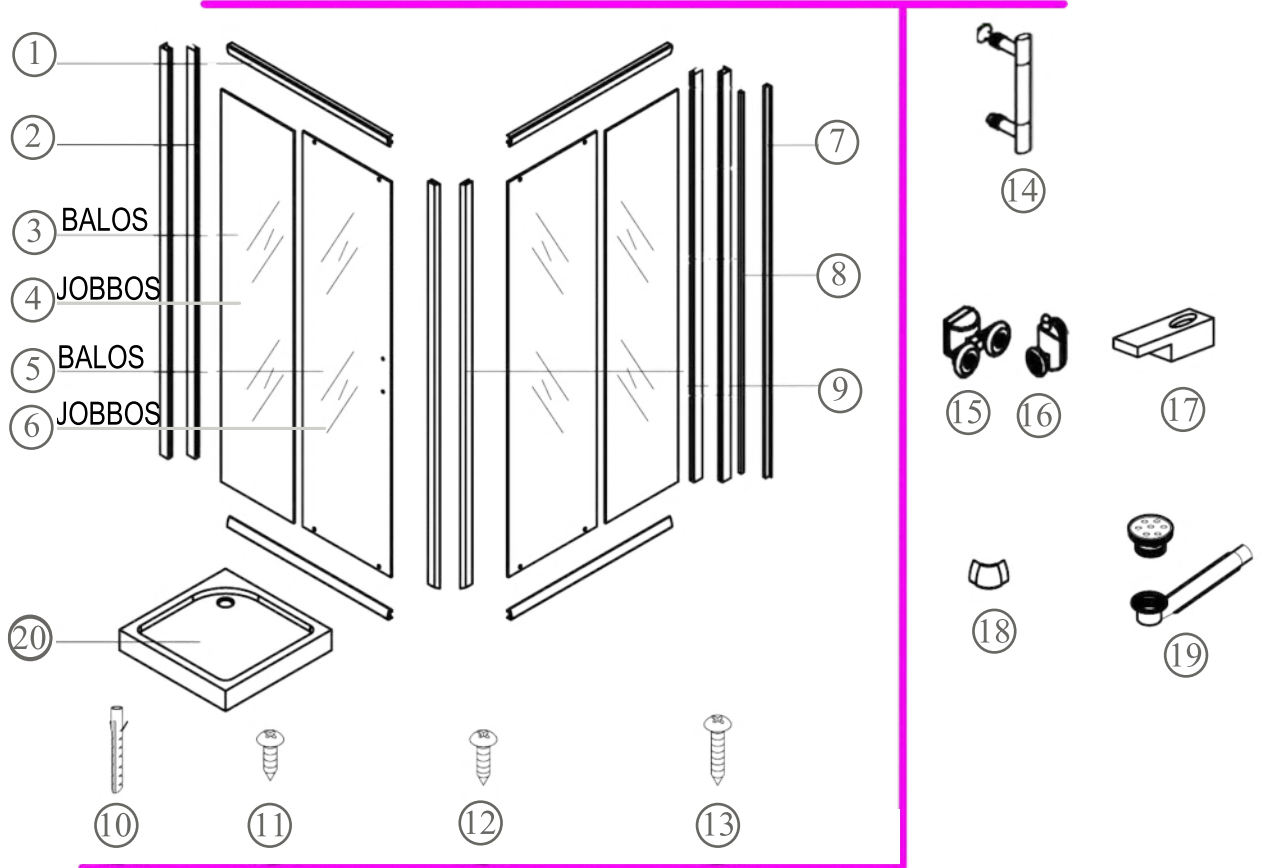

Spirit Bamboo szögletes zuhanykabin szereelési útmutató

Típusok

SB90A	Spirit BAMBOO 90x90 szögletes zuhanykabin
SB80A	Spirit BAMBOO 80x80 szögletes zuhanykabin
(zuhanytálcával) SB90A_AKSZ90ZT	Spirit BAMBOO 90x90 szögletes zuhanykabin
(zuhanytálcával) SB80A_AKSZ80ZT	Spirit BAMBOO 80x80 szögletes zuhanykabin

Szerelési útmutató

Telepítési kiegészítők listája

	NÉV	DB.		NÉV	DB.		NÉV	DB.			
①	Vízszintes profilok	4	LSSZ-80-01 LSSZ-90-01	⑧	Tömítés, fix falra	4	LS-08	⑮	Felső dupla görgő	4	G29D
②	Függőleges profilok	4	LS-02	⑨	Mágnescsík	1	LS-09	⑯	Alsó szimpa rugós görgő	4	G29S
③	Balos fix fal	1	LSSZ-B80-03-B LSSZ-B90-03-B	⑩	Tiplik	6	LS-10	⑰	Ütközők	4	LS-17
④	Jobbos fix fal	1	LSSZ-B80-04-J LSSZ-B90-04-J	⑪	Kis csavarok	8	LS-11	⑱	Sarokelem	2	LS-18
⑤	Balos ajtó	1	LSSZ-B80-05-B LSSZ-B90-05-B	⑫	Közepes csavarok	4	LS-12	⑲	★ Szifon	1	LS-19
⑥	Jobbos ajtó	1	LSSZ-B80-06-J LSSZ-B90-06-J	⑬	Nagy csavarok	6	LS-13	⑳	★ Zuhanytálca	1	AKSZ80ZT AKSZ90ZT
⑦	Vízvető, ajtó és fix fal közé	4	LS-07	⑭	Fogantyúk	2	LS-14				