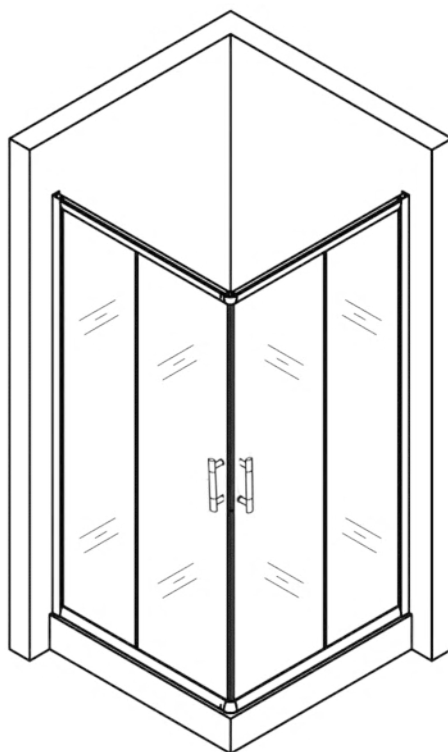

Spirit Bamboo szögletes zuhanykabin szereelési útmutató

Típusok

SB90A	Spirit BAMBOO 90x90 szögletes zuhanykabin
SB80A	Spirit BAMBOO 80x80 szögletes zuhanykabin
(zuhanytálcával) SB90A_AKSZ90ZT	Spirit BAMBOO 90x90 szögletes zuhanykabin
(zuhanytálcával) SB80A_AKSZ80ZT	Spirit BAMBOO 80x80 szögletes zuhanykabin

Szerelési útmutató

Telepítési kiegészítők listája

	NÉV	DB.		NÉV	DB.		NÉV	DB.			
①	Vízszintes profilok	4	LSSZ-80-01 LSSZ-90-01	⑧	Tömítés, fix falra	4	LS-08	⑮	Felső dupla görgő	4	G29D
②	Függőleges profilok	4	LS-02	⑨	Mágnescsík	1	LS-09	⑯	Alsó szimpa rugós görgő	4	G29S
③	Balos fix fal	1	LSSZ-B80-03-B LSSZ-B90-03-B	⑩	Tiplik	6	LS-10	⑰	Ütközők	4	LS-17
④	Jobbos fix fal	1	LSSZ-B80-04-J LSSZ-B90-04-J	⑪	Kis csavarok	8	LS-11	⑱	Sarokelem	2	LS-18
⑤	Balos ajtó	1	LSSZ-B80-05-B LSSZ-B90-05-B	⑫	Közepes csavarok	4	LS-12	⑲	★ Szifon	1	LS-19
⑥	Jobbos ajtó	1	LSSZ-B80-06-J LSSZ-B90-06-J	⑬	Nagy csavarok	6	LS-13	⑳	★ Zuhanytálca	1	AKSZ80ZT AKSZ90ZT
⑦	Vízvető, ajtó és fix fal közé	4	LS-07	⑭	Fogantyúk	2	LS-14				

Eszközök a telepítéshez

Lépés 1.

Lépés 2.

Lépés 3.

Lépés 4.

Lépés 5.

Lépés 6.

Lépés 7.