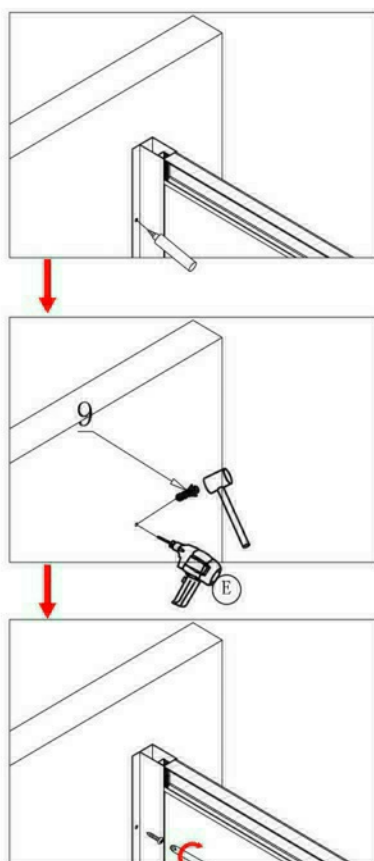

Spirit Bamboo szögletes zuhanykabin szereelési útmutató

Típusok

SB90A	Spirit BAMBOO 90x90 szögletes zuhanykabin
SB80A	Spirit BAMBOO 80x80 szögletes zuhanykabin
(zuhanytálcával) SB90A_AKSZ90ZT	Spirit BAMBOO 90x90 szögletes zuhanykabin
(zuhanytálcával) SB80A_AKSZ80ZT	Spirit BAMBOO 80x80 szögletes zuhanykabin

Szerelési útmutató

Telepítési kiegészítők listája

	NÉV	DB.		NÉV	DB.		NÉV	DB.			
①	Vízszintes profilok	4	LSSZ-80-01 LSSZ-90-01	⑧	Tömítés, fix falra	4	LS-08	⑮	Felső dupla görgő	4	G29D
②	Függőleges profilok	4	LS-02	⑨	Mágnescsík	1	LS-09	⑯	Alsó szimpa rugós görgő	4	G29S
③	Balos fix fal	1	LSSZ-B80-03-B LSSZ-B90-03-B	⑩	Tiplik	6	LS-10	⑰	Ütközők	4	LS-17
④	Jobbos fix fal	1	LSSZ-B80-04-J LSSZ-B90-04-J	⑪	Kis csavarok	8	LS-11	⑱	Sarokelem	2	LS-18
⑤	Balos ajtó	1	LSSZ-B80-05-B LSSZ-B90-05-B	⑫	Közepes csavarok	4	LS-12	⑲	★ Szifon	1	LS-19
⑥	Jobbos ajtó	1	LSSZ-B80-06-J LSSZ-B90-06-J	⑬	Nagy csavarok	6	LS-13	⑳	★ Zuhanytálca	1	AKSZ80ZT AKSZ90ZT
⑦	Vízvető, ajtó és fix fal közé	4	LS-07	⑭	Fogantyúk	2	LS-14				

Eszközök a telepítéshez

Lépés 1.

Lépés 2.

Lépés 3.

Lépés 4.

Lépés 5.

Lépés 6.

Lépés 7.