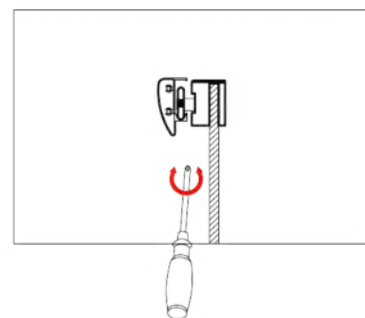

Lépés 8.

6500 Baja, Szegedi út 107.
info @ geminiduo.hu
+36 1 5 333 222
Nyitva: H - P: 8.00 - 16.00