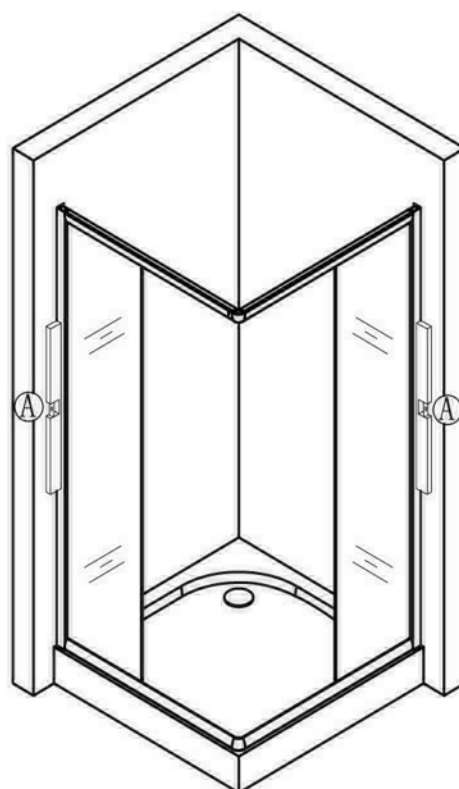

Spirit Bamboo szögletes zuhanykabin szereelési útmutató

Típusok

SB90A	Spirit BAMBOO 90x90 szögletes zuhanykabin
SB80A	Spirit BAMBOO 80x80 szögletes zuhanykabin
(zuhanytálcával) SB90A_AKSZ90ZT	Spirit BAMBOO 90x90 szögletes zuhanykabin
(zuhanytálcával) SB80A_AKSZ80ZT	Spirit BAMBOO 80x80 szögletes zuhanykabin

Szerelési útmutató

Telepítési kiegészítők listája

	NÉV	DB.		NÉV	DB.		NÉV	DB.			
①	Vízszintes profilok	4	LSSZ-80-01 LSSZ-90-01	⑧	Tömítés, fix falra	4	LS-08	⑮	Felső dupla görgő	4	G29D
②	Függőleges profilok	4	LS-02	⑨	Mágnescsík	1	LS-09	⑯	Alsó szimpa rugós görgő	4	G29S
③	Balos fix fal	1	LSSZ-B80-03-B LSSZ-B90-03-B	⑩	Tiplik	6	LS-10	⑰	Ütközők	4	LS-17
④	Jobbos fix fal	1	LSSZ-B80-04-J LSSZ-B90-04-J	⑪	Kis csavarok	8	LS-11	⑱	Sarokelem	2	LS-18
⑤	Balos ajtó	1	LSSZ-B80-05-B LSSZ-B90-05-B	⑫	Közepes csavarok	4	LS-12	⑲	★ Szifon	1	LS-19
⑥	Jobbos ajtó	1	LSSZ-B80-06-J LSSZ-B90-06-J	⑬	Nagy csavarok	6	LS-13	⑳	★ Zuhanytálca	1	AKSZ80ZT AKSZ90ZT
⑦	Vízvető, ajtó és fix fal közé	4	LS-07	⑭	Fogantyúk	2	LS-14				

Eszközök a telepítéshez

Lépés 1.

Lépés 2.

Lépés 3.

Lépés 4.

Lépés 5.

Lépés 6.

Lépés 7.