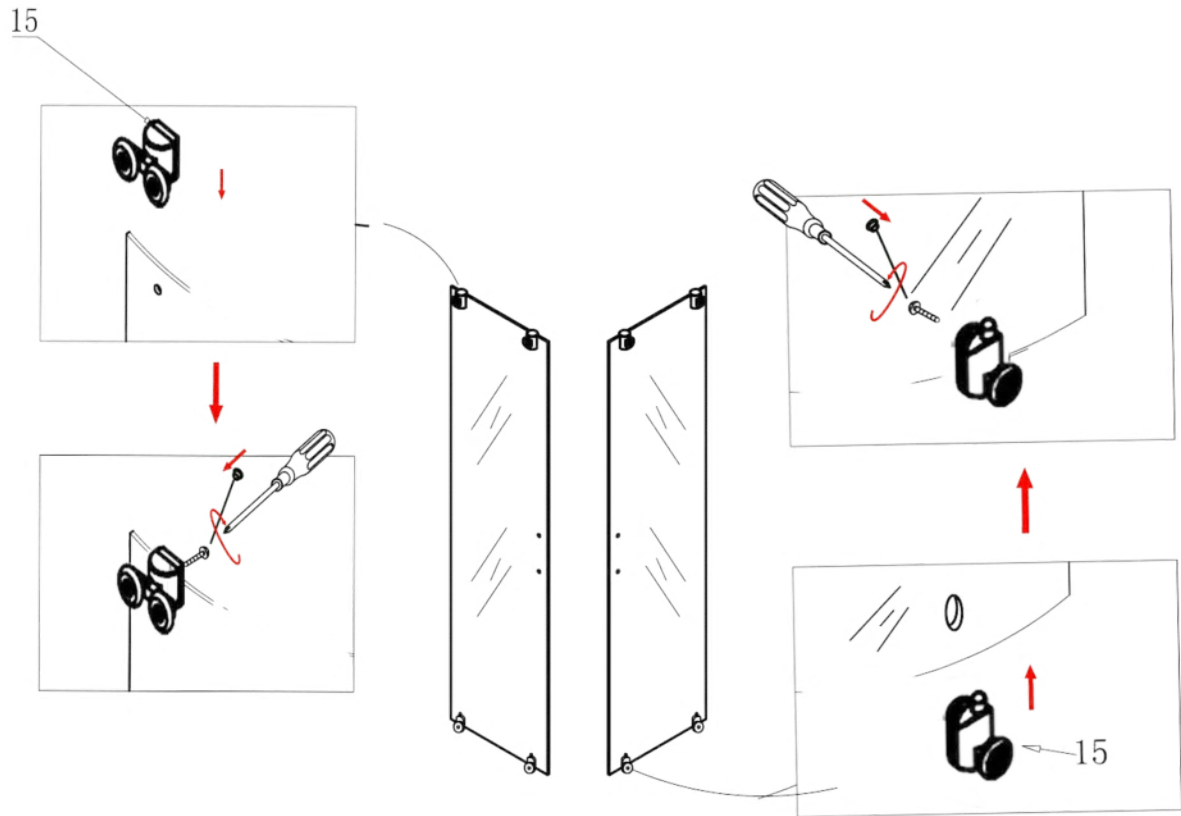

Spirit Bamboo szögletes zuhanykabin szereelési útmutató

Típusok

SB90A	Spirit BAMBOO 90x90 szögletes zuhanykabin
SB80A	Spirit BAMBOO 80x80 szögletes zuhanykabin
(zuhanytálcával) SB90A_AKSZ90ZT	Spirit BAMBOO 90x90 szögletes zuhanykabin
(zuhanytálcával) SB80A_AKSZ80ZT	Spirit BAMBOO 80x80 szögletes zuhanykabin

Szerelési útmutató

Telepítési kiegészítők listája

	NÉV	DB.		NÉV	DB.		NÉV	DB.			
①	Vízszintes profilok	4	LSSZ-80-01 LSSZ-90-01	⑧	Tömítés, fix falra	4	LS-08	⑮	Felső dupla görgő	4	G29D
②	Függőleges profilok	4	LS-02	⑨	Mágnescsík	1	LS-09	⑯	Alsó szimpa rugós görgő	4	G29S
③	Balos fix fal	1	LSSZ-B80-03-B LSSZ-B90-03-B	⑩	Tiplik	6	LS-10	⑰	Ütközők	4	LS-17
④	Jobbos fix fal	1	LSSZ-B80-04-J LSSZ-B90-04-J	⑪	Kis csavarok	8	LS-11	⑱	Sarokelem	2	LS-18
⑤	Balos ajtó	1	LSSZ-B80-05-B LSSZ-B90-05-B	⑫	Közepes csavarok	4	LS-12	⑲	★ Szifon	1	LS-19
⑥	Jobbos ajtó	1	LSSZ-B80-06-J LSSZ-B90-06-J	⑬	Nagy csavarok	6	LS-13	⑳	★ Zuhanytálca	1	AKSZ80ZT AKSZ90ZT
⑦	Vízvető, ajtó és fix fal közé	4	LS-07	⑭	Fogantyúk	2	LS-14				

Eszközök a telepítéshez

Lépés 1.

Lépés 2.

Lépés 3.

Lépés 4.

Lépés 5.

Lépés 6.

Lépés 7.