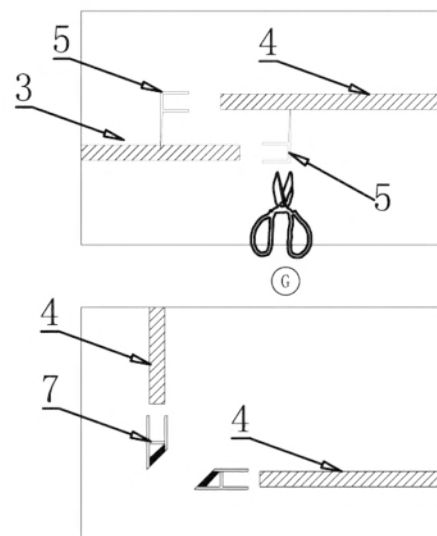

Spirit Bamboo szögletes zuhanykabin szereelési útmutató

Típusok

SB90A	Spirit BAMBOO 90x90 szögletes zuhanykabin
SB80A	Spirit BAMBOO 80x80 szögletes zuhanykabin
(zuhanytálcával) SB90A_AKSZ90ZT	Spirit BAMBOO 90x90 szögletes zuhanykabin
(zuhanytálcával) SB80A_AKSZ80ZT	Spirit BAMBOO 80x80 szögletes zuhanykabin

Szerelési útmutató

Telepítési kiegészítők listája

	NÉV	DB.		NÉV	DB.		NÉV	DB.			
①	Vízszintes profilok	4	LSSZ-80-01 LSSZ-90-01	⑧	Tömítés, fix falra	4	LS-08	⑮	Felső dupla görgő	4	G29D
②	Függőleges profilok	4	LS-02	⑨	Mágnescsík	1	LS-09	⑯	Alsó szimpa rugós görgő	4	G29S
③	Balos fix fal	1	LSSZ-B80-03-B LSSZ-B90-03-B	⑩	Tiplik	6	LS-10	⑰	Ütközők	4	LS-17
④	Jobbos fix fal	1	LSSZ-B80-04-J LSSZ-B90-04-J	⑪	Kis csavarok	8	LS-11	⑱	Sarokelem	2	LS-18
⑤	Balos ajtó	1	LSSZ-B80-05-B LSSZ-B90-05-B	⑫	Közepes csavarok	4	LS-12	⑲	★ Szifon	1	LS-19
⑥	Jobbos ajtó	1	LSSZ-B80-06-J LSSZ-B90-06-J	⑬	Nagy csavarok	6	LS-13	⑳	★ Zuhanytálca	1	AKSZ80ZT AKSZ90ZT
⑦	Vízvető, ajtó és fix fal közé	4	LS-07	⑭	Fogantyúk	2	LS-14				

Eszközök a telepítéshez

Lépés 1.

Lépés 2.

Lépés 3.

Lépés 4.

Lépés 5.

Lépés 6.

Lépés 7.