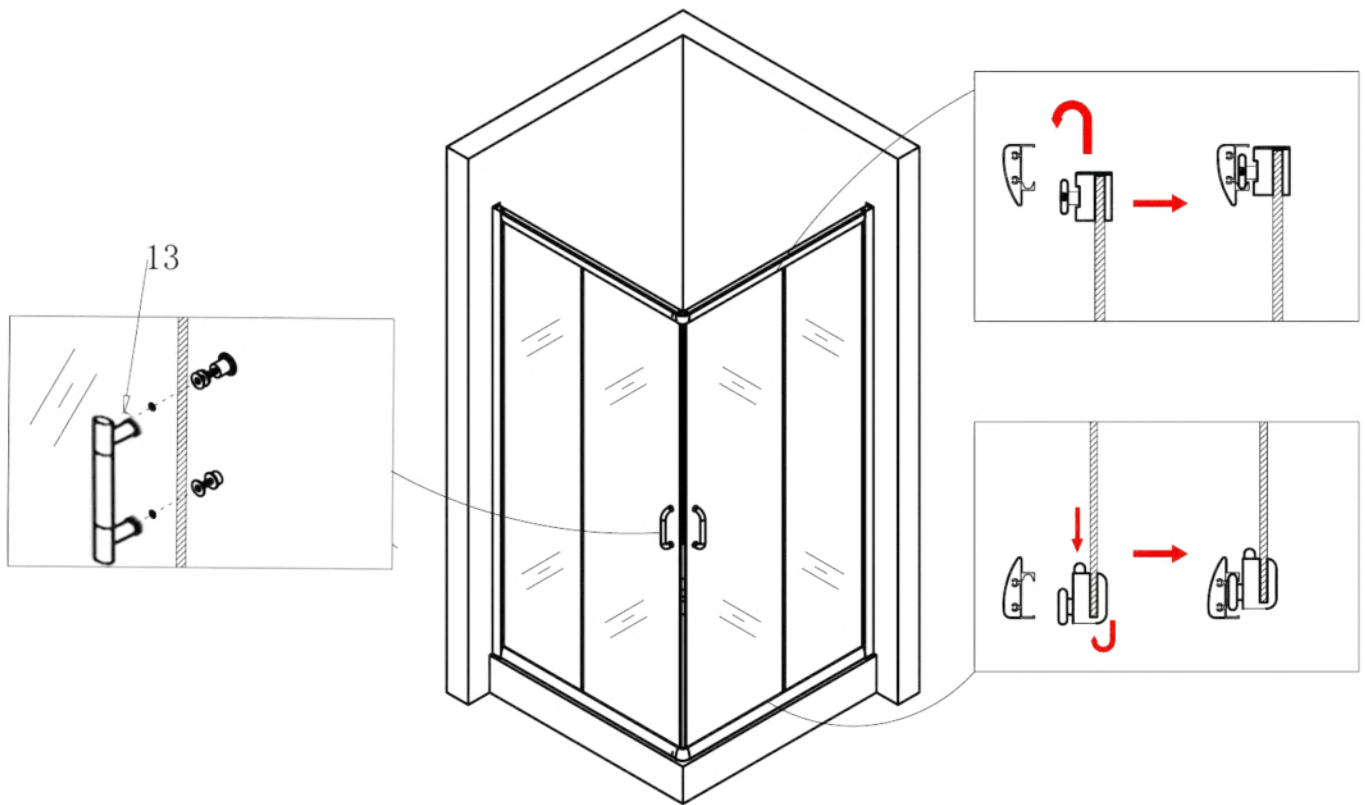

Spirit Bamboo szögletes zuhanykabin szereelési útmutató

Típusok

SB90A	Spirit BAMBOO 90x90 szögletes zuhanykabin
SB80A	Spirit BAMBOO 80x80 szögletes zuhanykabin
(zuhanytálcával) SB90A_AKSZ90ZT	Spirit BAMBOO 90x90 szögletes zuhanykabin
(zuhanytálcával) SB80A_AKSZ80ZT	Spirit BAMBOO 80x80 szögletes zuhanykabin

Szerelési útmutató

Telepítési kiegészítők listája

	NÉV	DB.		NÉV	DB.		NÉV	DB.			
①	Vízszintes profilok	4	LSSZ-80-01 LSSZ-90-01	⑧	Tömítés, fix falra	4	LS-08	⑮	Felső dupla görgő	4	G29D
②	Függőleges profilok	4	LS-02	⑨	Mágnescsík	1	LS-09	⑯	Alsó szimpa rugós görgő	4	G29S
③	Balos fix fal	1	LSSZ-B80-03-B LSSZ-B90-03-B	⑩	Tiplik	6	LS-10	⑰	Ütközők	4	LS-17
④	Jobbos fix fal	1	LSSZ-B80-04-J LSSZ-B90-04-J	⑪	Kis csavarok	8	LS-11	⑱	Sarokelem	2	LS-18
⑤	Balos ajtó	1	LSSZ-B80-05-B LSSZ-B90-05-B	⑫	Közepes csavarok	4	LS-12	⑲	★ Szifon	1	LS-19
⑥	Jobbos ajtó	1	LSSZ-B80-06-J LSSZ-B90-06-J	⑬	Nagy csavarok	6	LS-13	⑳	★ Zuhanytálca	1	AKSZ80ZT AKSZ90ZT
⑦	Vízvető, ajtó és fix fal közé	4	LS-07	⑭	Fogantyúk	2	LS-14				

Eszközök a telepítéshez

Lépés 1.

Lépés 2.

Lépés 3.

Lépés 4.

Lépés 5.

Lépés 6.

Lépés 7.