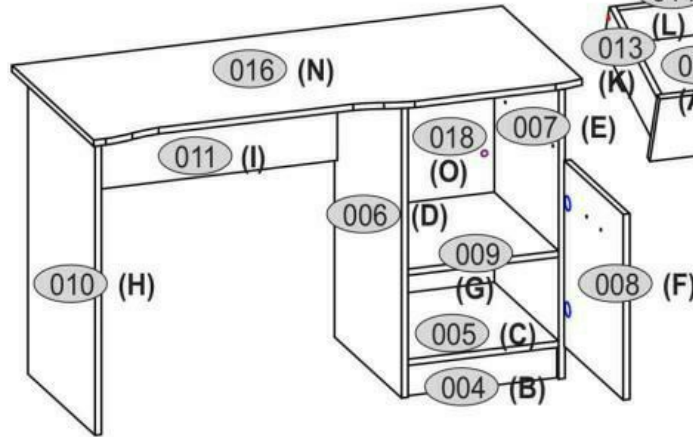

ELMO

Code	Dimensions				Package
002 (A)	325	398	3	1	1/1
004 (B)	368	80	16	2	1/1
005 (C)	368	450	16	1	1/1
006 (D)	750	450	16	1	1/1
007 (E)	750	450	16	1	1/1
008 (F)	467	396	16	1	1/1
009 (G)	368	432	16	1	1/1
010 (H)	750	450	16	1	1/1
011 (I)	734	300	16	1	1/1
012 (J)	396	195	16	1	1/1
013 (K)	400	120	16	1	1/1
014 (L)	311	120	16	1	1/1
015 (M)	400	120	16	1	1/1
016 (N)	1200	550	16	1	1/1
018 (O)	654	368	16	1	1/1