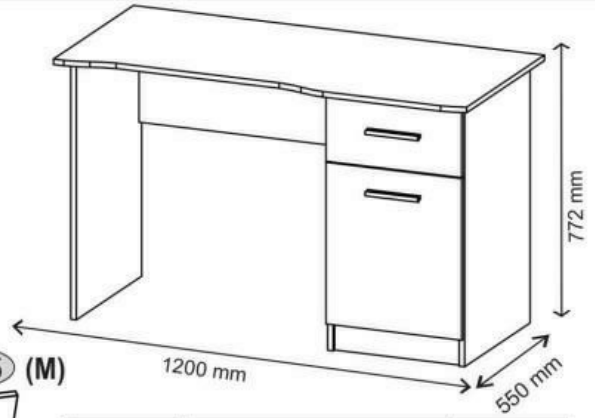

ELMO

Code	Dimensions				Package
002 (A)	325	398	3	1	1/1
004 (B)	368	80	16	2	1/1
005 (C)	368	450	16	1	1/1
006 (D)	750	450	16	1	1/1
007 (E)	750	450	16	1	1/1
008 (F)	467	396	16	1	1/1
009 (G)	368	432	16	1	1/1
010 (H)	750	450	16	1	1/1
011 (I)	734	300	16	1	1/1
012 (J)	396	195	16	1	1/1
013 (K)	400	120	16	1	1/1
014 (L)	311	120	16	1	1/1
015 (M)	400	120	16	1	1/1
016 (N)	1200	550	16	1	1/1
018 (O)	654	368	16	1	1/1