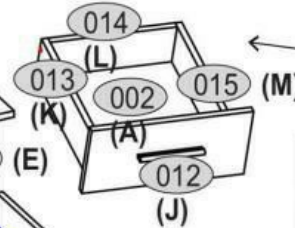

ELMO

Code	Dimensions				Package
002 (A)	325	398	3	1	1/1
004 (B)	368	80	16	2	1/1
005 (C)	368	450	16	1	1/1
006 (D)	750	450	16	1	1/1
007 (E)	750	450	16	1	1/1
008 (F)	467	396	16	1	1/1
009 (G)	368	432	16	1	1/1
010 (H)	750	450	16	1	1/1
011 (I)	734	300	16	1	1/1
012 (J)	396	195	16	1	1/1
013 (K)	400	120	16	1	1/1
014 (L)	311	120	16	1	1/1
015 (M)	400	120	16	1	1/1
016 (N)	1200	550	16	1	1/1
018 (O)	654	368	16	1	1/1