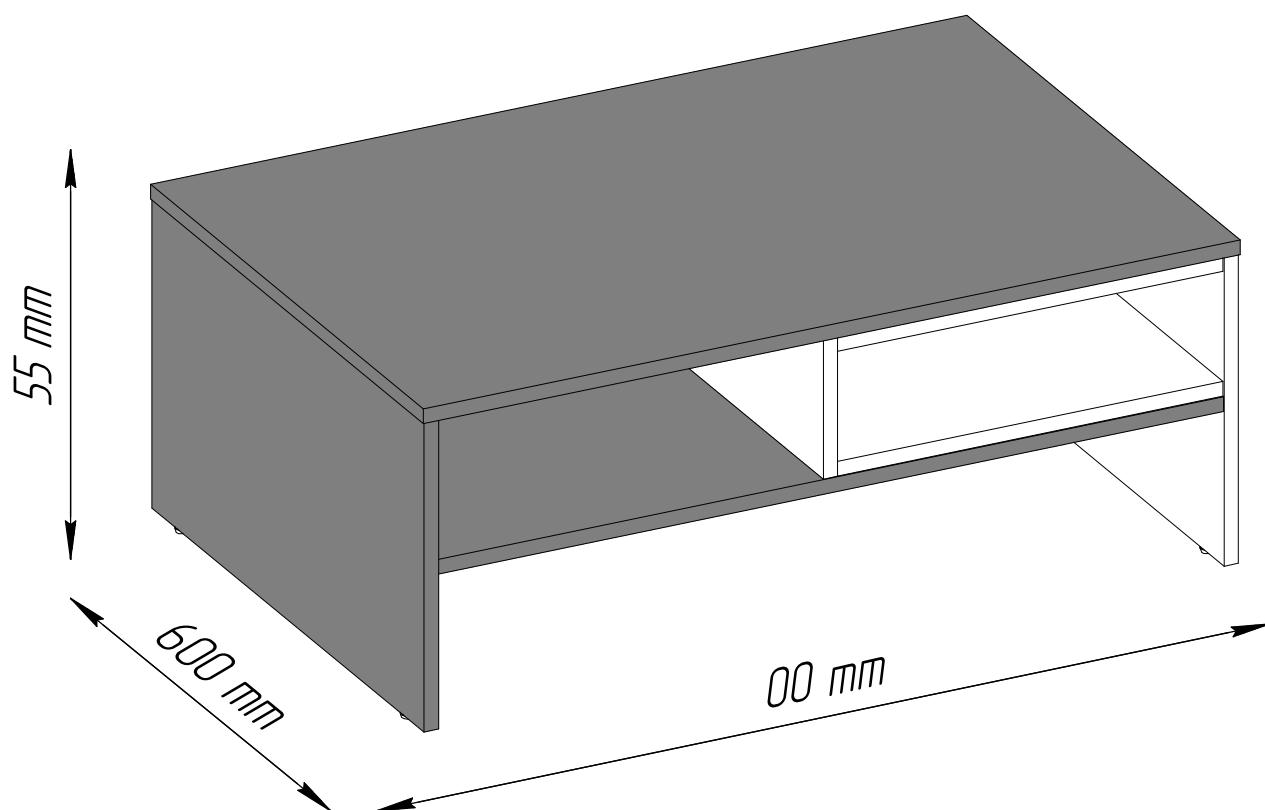

Typ T

Element symbol	Measurements				Code	Paket
1	334	598	16	1	1001	1/1
2	595	151	16	1	1005	1/1
3	594	426	16	1	1006	1/1
4	594	426	16	1	1007	1/1
5	334	598	16	1	1002	1/1
6	900	600	16	1	1003	1/1
7	866	596	16	1	1004/2004	1/1