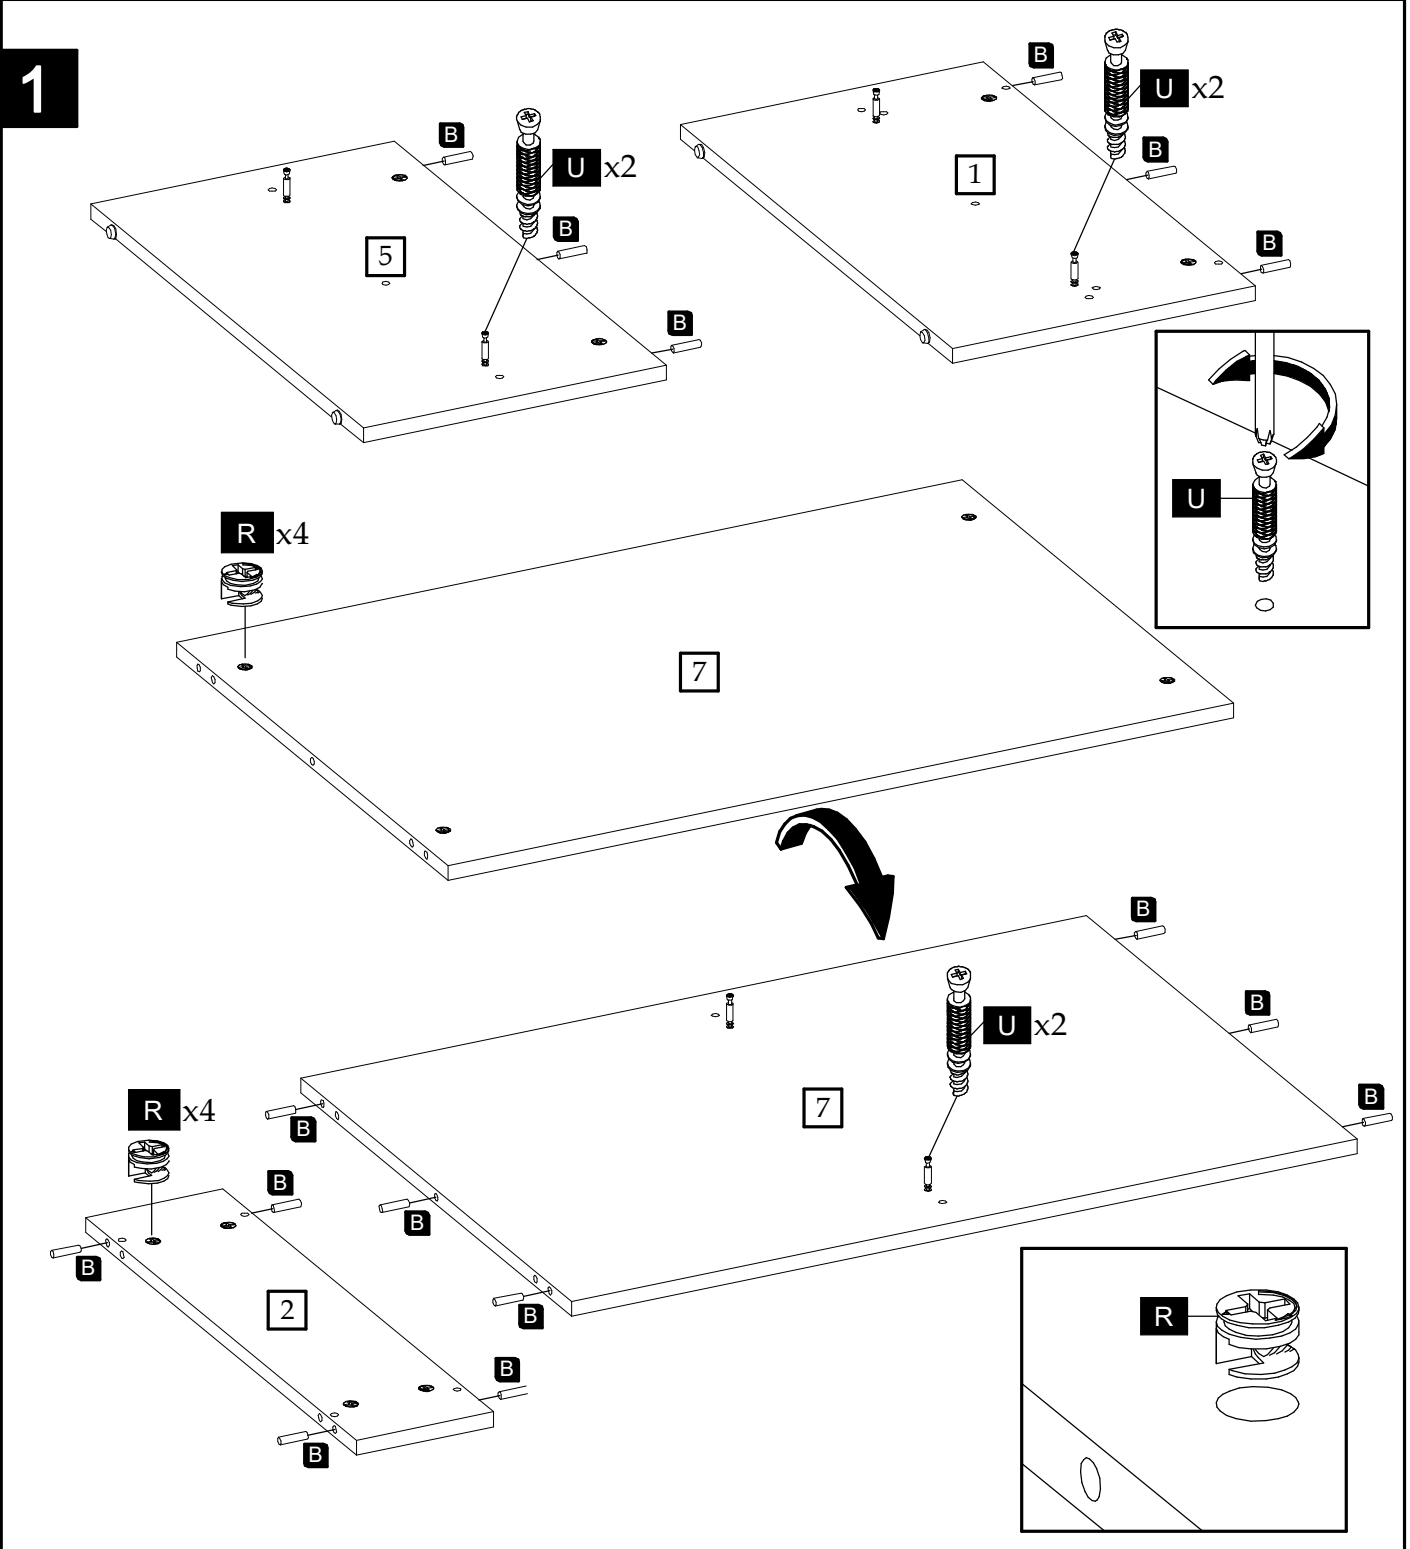

Typ T

Element symbol	Measurements				Code	Paket
1	334	598	16	1	1001	1/1
2	595	151	16	1	1005	1/1
3	594	426	16	1	1006	1/1
4	594	426	16	1	1007	1/1
5	334	598	16	1	1002	1/1
6	900	600	16	1	1003	1/1
7	866	596	16	1	1004/2004	1/1

2

3

4

5

6

7

8