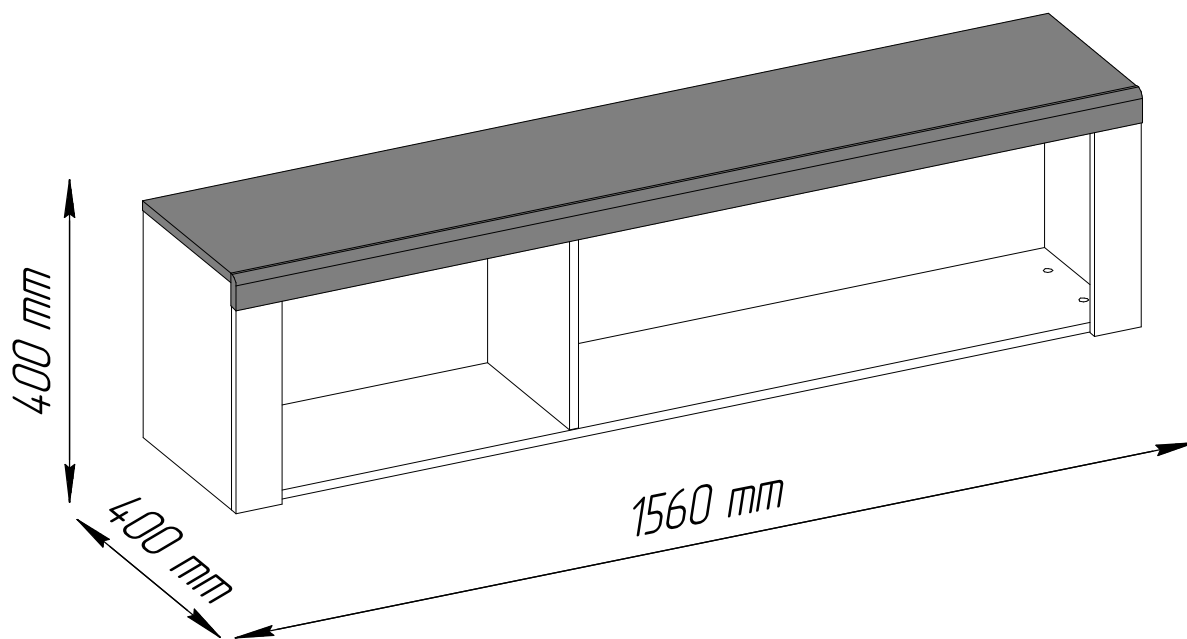

# Typ J

Element symbol	Measurements				Code	Paket
1	1560	303	16	1	1004	1/1
2	384.5	303	16	1	1002	1/1
3	384.5	303	16	1	1003	1/1
4	368	282	16	1	1038	1/1
5	1526	282	16	1	1039	1/1
6	581	391	3	1	1040_v	1/1
7	958	391	3	1	1041_v	1/1
8	347	82	16	1	1020/3001	1/1
9	347	82	16	1	1020/3002	1/1
10	1562	56	19	1	1009/3003	1/1