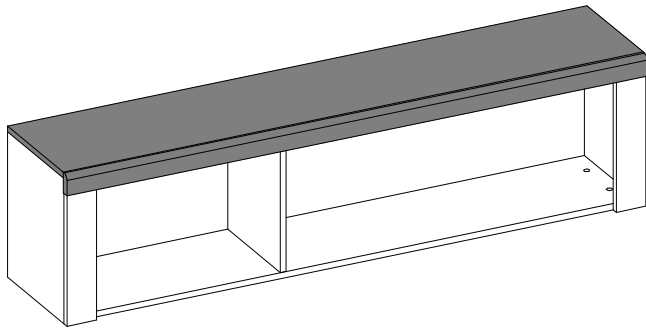

# Typ J

Element symbol	Measurements				Code	Paket
1	1560	303	16	1	1004	1/1
2	384.5	303	16	1	1002	1/1
3	384.5	303	16	1	1003	1/1
4	368	282	16	1	1038	1/1
5	1526	282	16	1	1039	1/1
6	581	391	3	1	1040_v	1/1
7	958	391	3	1	1041_v	1/1
8	347	82	16	1	1020/3001	1/1
9	347	82	16	1	1020/3002	1/1
10	1562	56	19	1	1009/3003	1/1