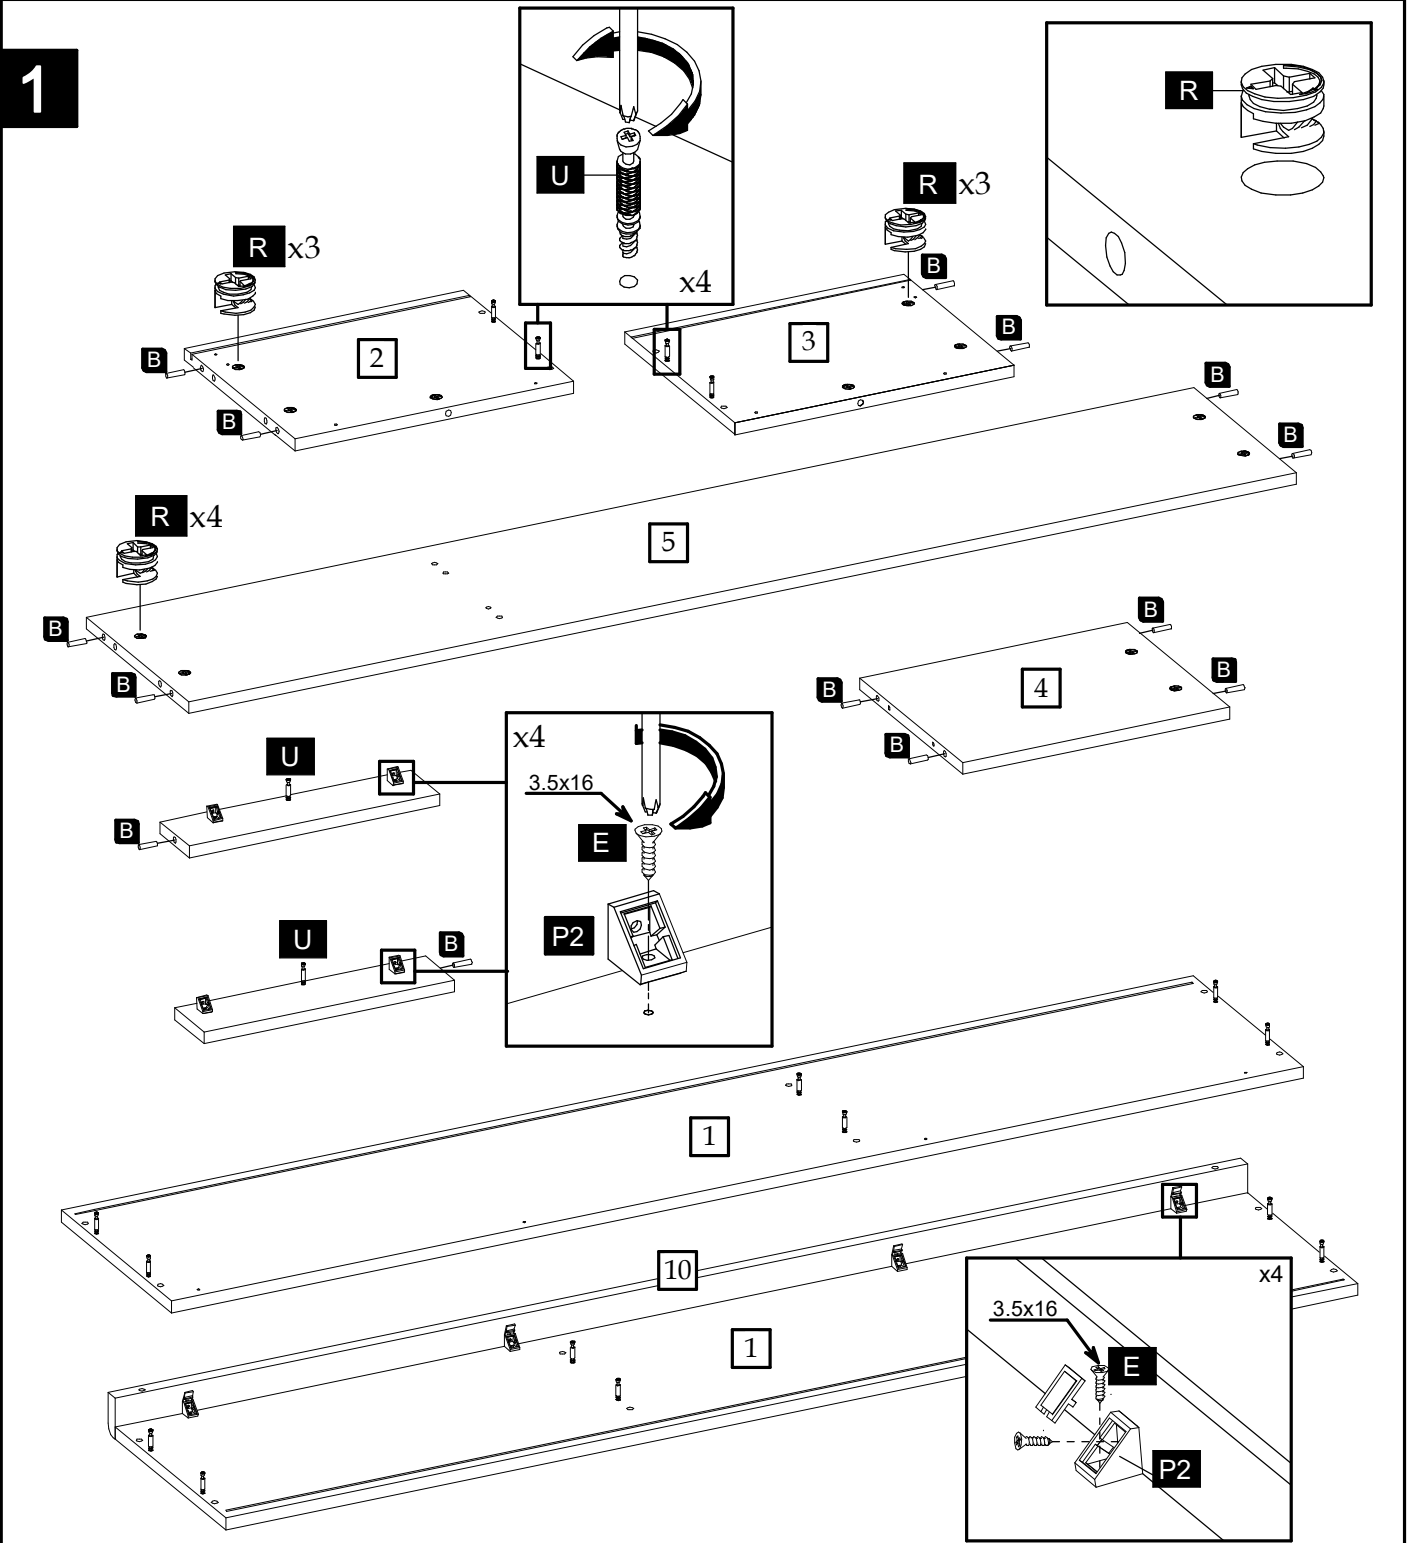

# Typ J

Element symbol	Measurements				Code	Paket
1	1560	303	16	1	1004	1/1
2	384.5	303	16	1	1002	1/1
3	384.5	303	16	1	1003	1/1
4	368	282	16	1	1038	1/1
5	1526	282	16	1	1039	1/1
6	581	391	3	1	1040_v	1/1
7	958	391	3	1	1041_v	1/1
8	347	82	16	1	1020/3001	1/1
9	347	82	16	1	1020/3002	1/1
10	1562	56	19	1	1009/3003	1/1

2

3

4

5

6

7