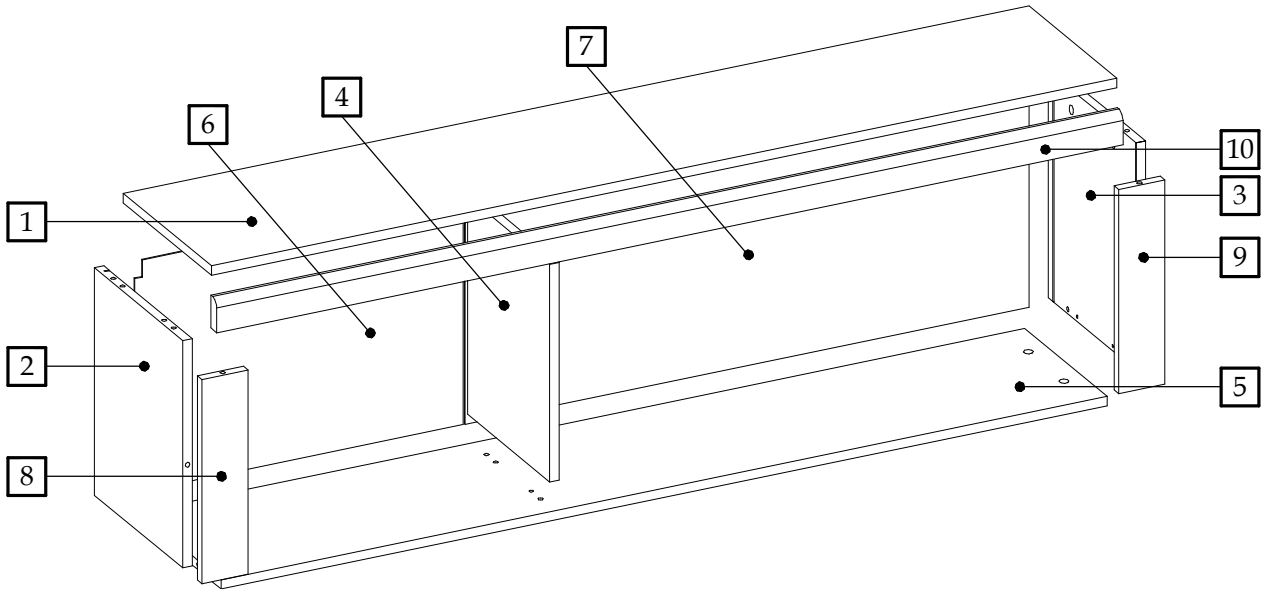

# Typ J

Element symbol	Measurements				Code	Paket
1	1560	303	16	1	1004	1/1
2	384.5	303	16	1	1002	1/1
3	384.5	303	16	1	1003	1/1
4	368	282	16	1	1038	1/1
5	1526	282	16	1	1039	1/1
6	581	391	3	1	1040_v	1/1
7	958	391	3	1	1041_v	1/1
8	347	82	16	1	1020/3001	1/1
9	347	82	16	1	1020/3002	1/1
10	1562	56	19	1	1009/3003	1/1