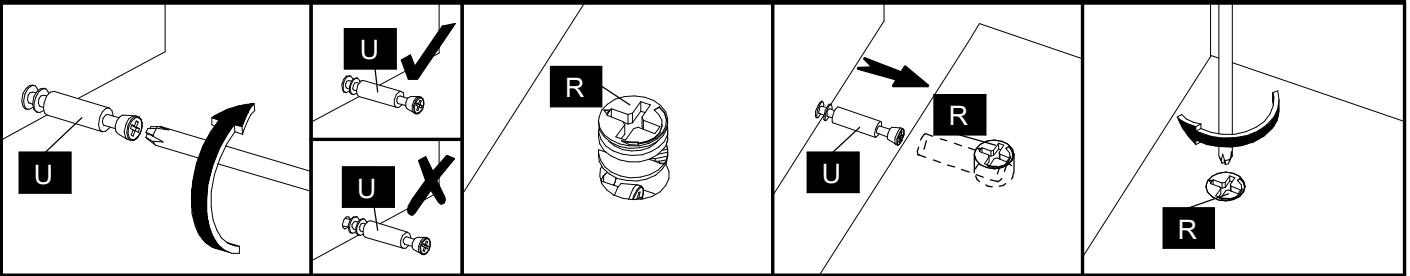

# Typ J

Element symbol	Measurements				Code	Paket
1	1560	303	16	1	1004	1/1
2	384.5	303	16	1	1002	1/1
3	384.5	303	16	1	1003	1/1
4	368	282	16	1	1038	1/1
5	1526	282	16	1	1039	1/1
6	581	391	3	1	1040_v	1/1
7	958	391	3	1	1041_v	1/1
8	347	82	16	1	1020/3001	1/1
9	347	82	16	1	1020/3002	1/1
10	1562	56	19	1	1009/3003	1/1