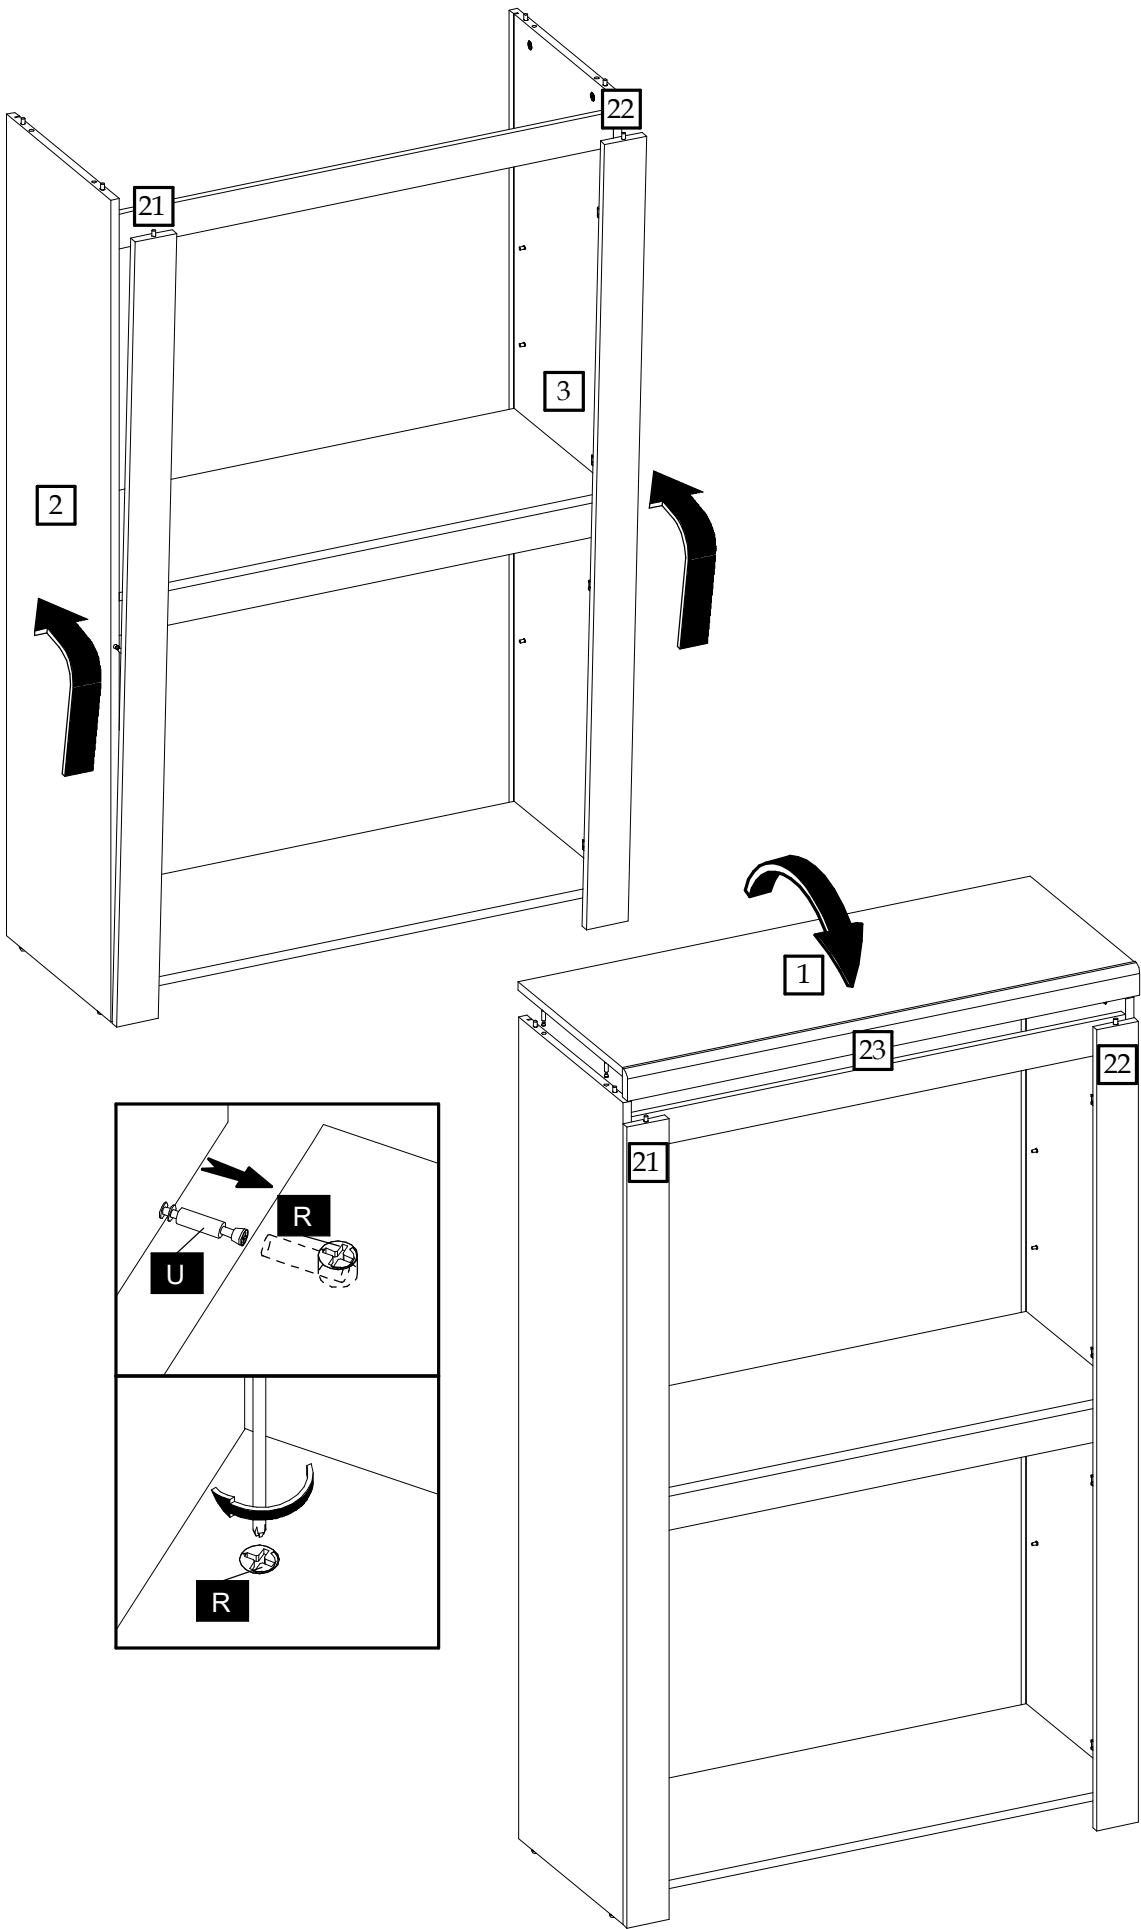

Typ C

Element symbol	Measurements				Code	Paket
	1	2	3	4		
1	980	399	16	1	1029	1/3
2	1544	399	16	1	1003	1/3
3	1544	399	16	1	1004	1/3
4	946	379	16	1	1005	1/3
5	250	50	16	1	1008	1/3
6	946	379	16	1	1030	1/3
7	946	378	16	1	N/A	1/3
8	946	378	16	1	N/A	1/3
9	946	65	16	1	1025	1/3
10	646	65	16	1	1039	1/3
11	960	431	3	1	1031_v	1/3
12	960	324	3	1	N/A	1/3
13	960	401	3	1	N/A	1/3
14	960	342	3	1	N/A	1/3
15	516	202	16	1	1001/3001	2/3
16	516	202	16	1	1002/3002	2/3
17	298	202	16	1	1013/3003	2/3
18	298	202	16	1	1014/3004	2/3
19	699	298	16	1	1015/3005	2/3
20	699	516	16	1	1016/3006	2/3
21	1507	82	16	1	1017/3007	1/3
22	1507	82	16	1	1017/3008	1/3
23	982	56	19	1	1018/3009	1/3
24	945	370	6	1	Glass	3/3
25	335	513	4	1	Glass	3/3
26	335	295	4	1	Glass	3/3

2

3

5

6

7

8