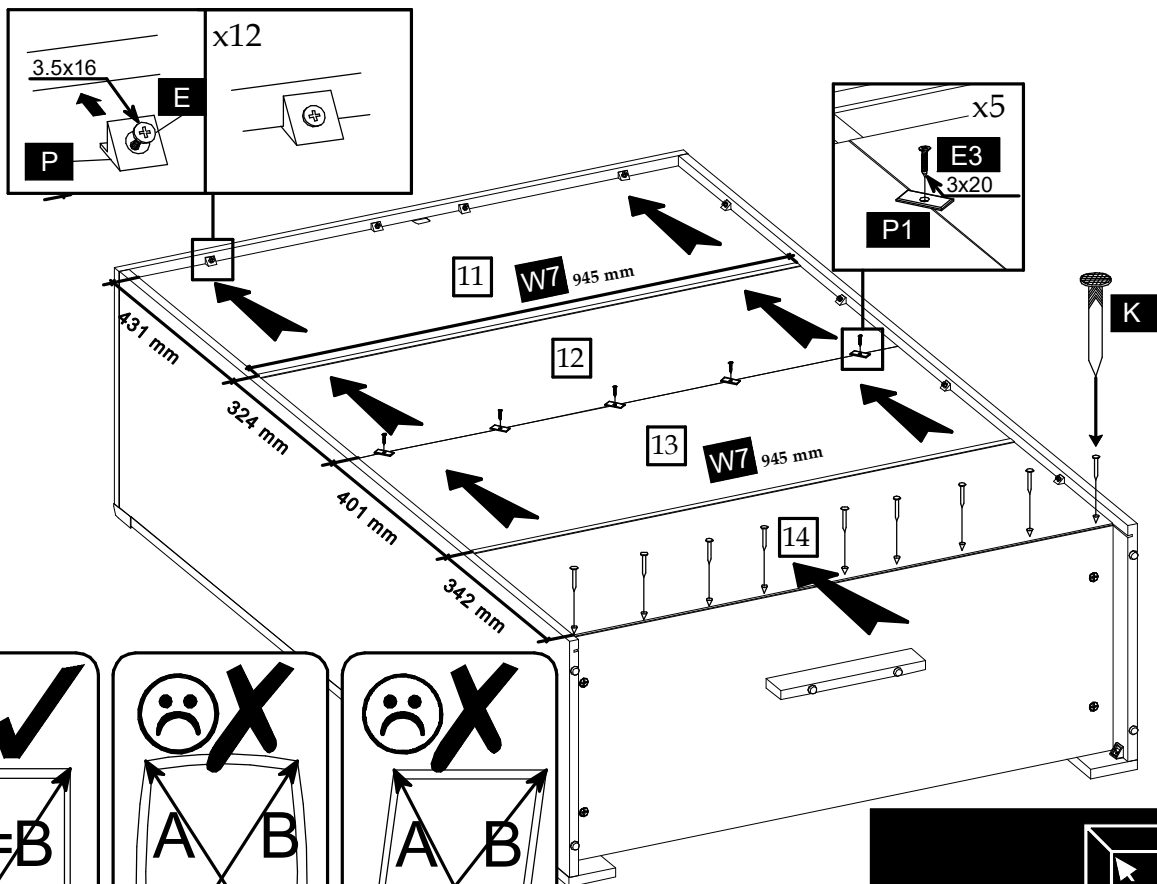

Typ C

Element symbol	Measurements				Code	Paket
	1	2	3	4		
1	980	399	16	1	1029	1/3
2	1544	399	16	1	1003	1/3
3	1544	399	16	1	1004	1/3
4	946	379	16	1	1005	1/3
5	250	50	16	1	1008	1/3
6	946	379	16	1	1030	1/3
7	946	378	16	1	N/A	1/3
8	946	378	16	1	N/A	1/3
9	946	65	16	1	1025	1/3
10	646	65	16	1	1039	1/3
11	960	431	3	1	1031_v	1/3
12	960	324	3	1	N/A	1/3
13	960	401	3	1	N/A	1/3
14	960	342	3	1	N/A	1/3
15	516	202	16	1	1001/3001	2/3
16	516	202	16	1	1002/3002	2/3
17	298	202	16	1	1013/3003	2/3
18	298	202	16	1	1014/3004	2/3
19	699	298	16	1	1015/3005	2/3
20	699	516	16	1	1016/3006	2/3
21	1507	82	16	1	1017/3007	1/3
22	1507	82	16	1	1017/3008	1/3
23	982	56	19	1	1018/3009	1/3
24	945	370	6	1	Glass	3/3
25	335	513	4	1	Glass	3/3
26	335	295	4	1	Glass	3/3

2

3

5

6

7

8