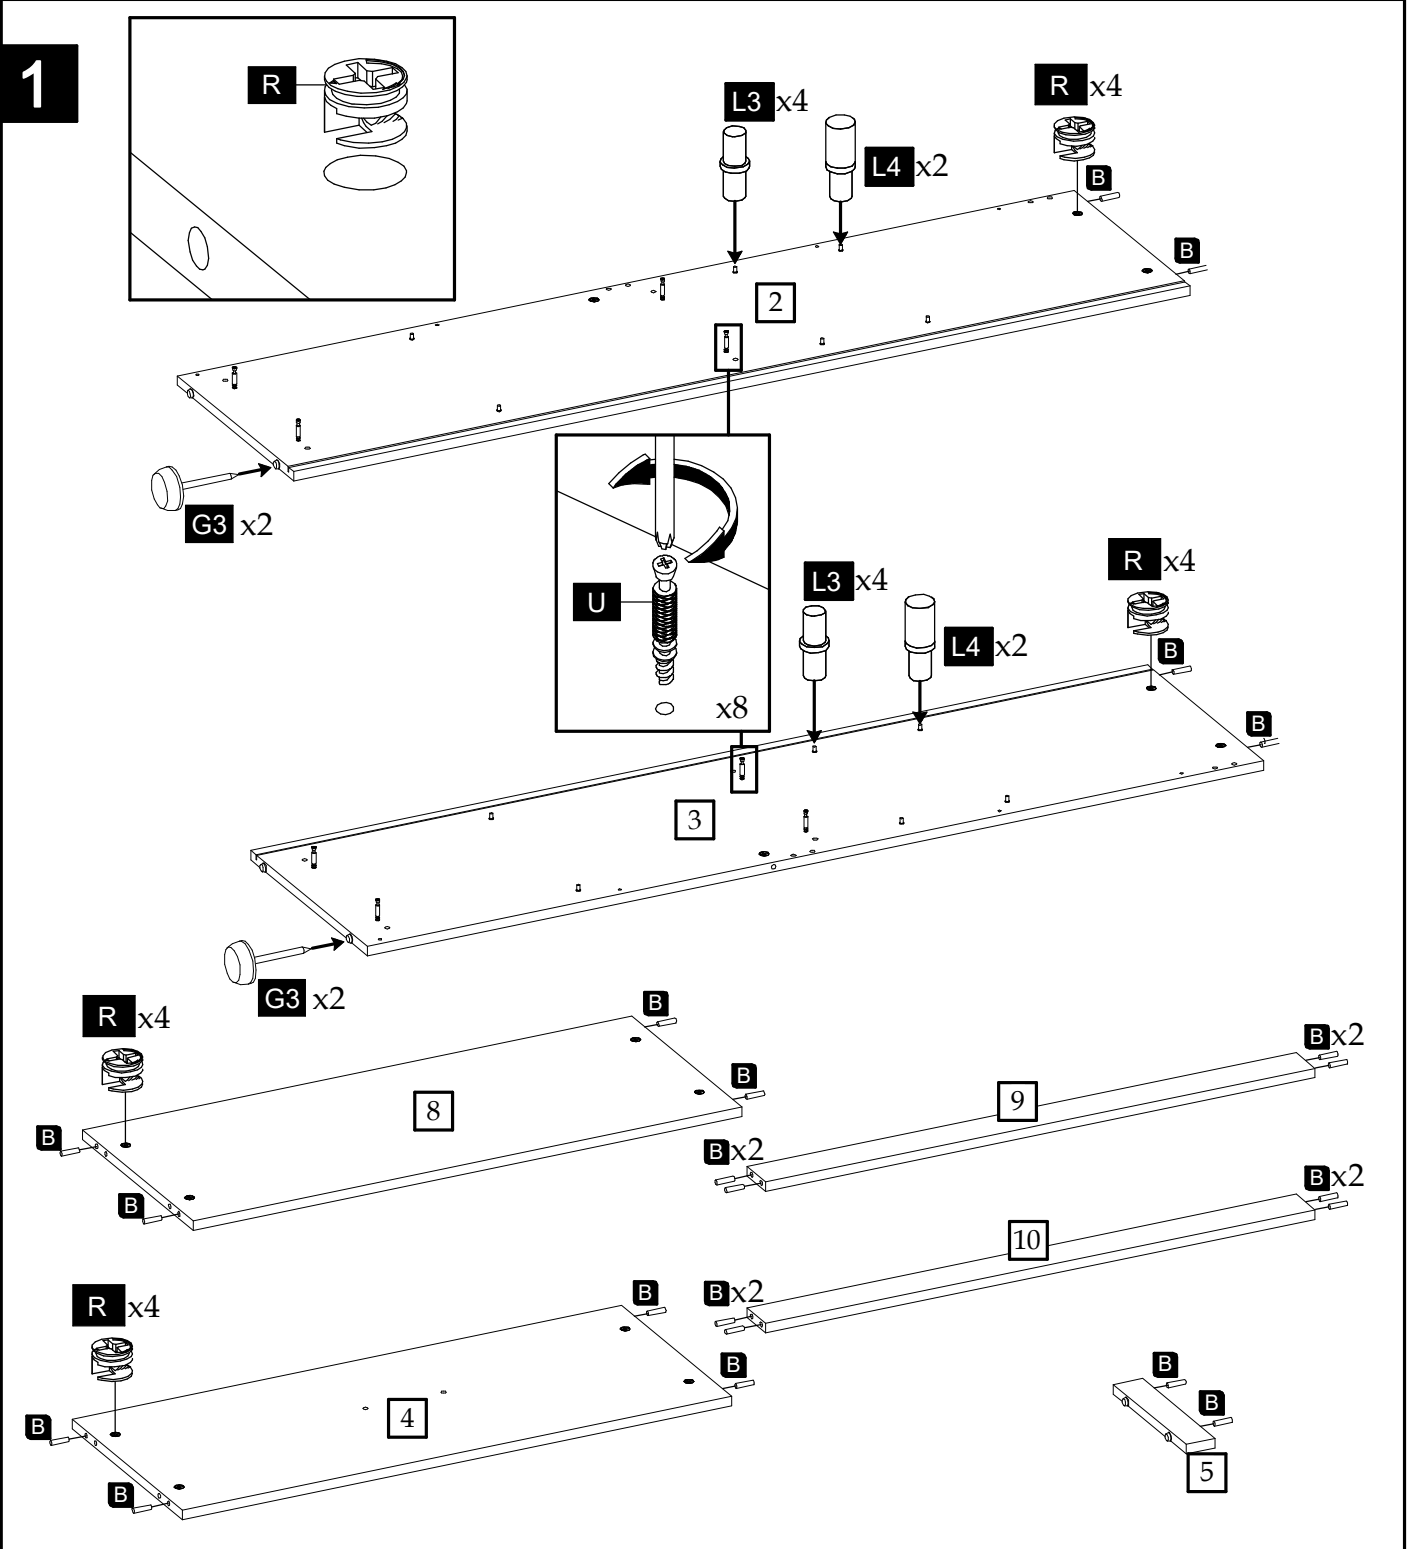

Typ C

Element symbol	Measurements				Code	Paket
	1	2	3	4		
1	980	399	16	1	1029	1/3
2	1544	399	16	1	1003	1/3
3	1544	399	16	1	1004	1/3
4	946	379	16	1	1005	1/3
5	250	50	16	1	1008	1/3
6	946	379	16	1	1030	1/3
7	946	378	16	1	N/A	1/3
8	946	378	16	1	N/A	1/3
9	946	65	16	1	1025	1/3
10	646	65	16	1	1039	1/3
11	960	431	3	1	1031_v	1/3
12	960	324	3	1	N/A	1/3
13	960	401	3	1	N/A	1/3
14	960	342	3	1	N/A	1/3
15	516	202	16	1	1001/3001	2/3
16	516	202	16	1	1002/3002	2/3
17	298	202	16	1	1013/3003	2/3
18	298	202	16	1	1014/3004	2/3
19	699	298	16	1	1015/3005	2/3
20	699	516	16	1	1016/3006	2/3
21	1507	82	16	1	1017/3007	1/3
22	1507	82	16	1	1017/3008	1/3
23	982	56	19	1	1018/3009	1/3
24	945	370	6	1	Glass	3/3
25	335	513	4	1	Glass	3/3
26	335	295	4	1	Glass	3/3

2

3

5

6

7

8