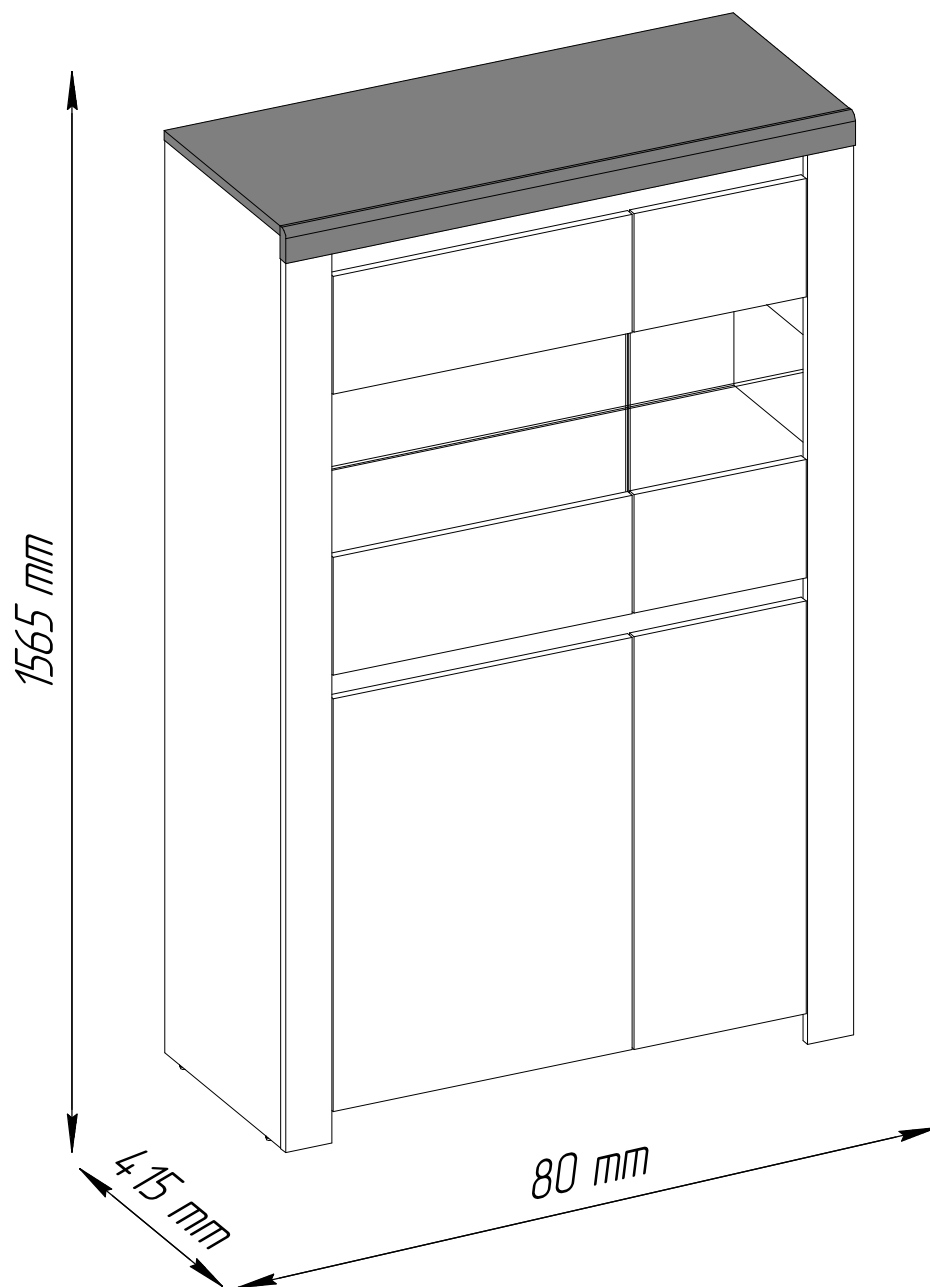

Typ C

Element symbol	Measurements				Code	Paket
	1	2	3	4		
1	980	399	16	1	1029	1/3
2	1544	399	16	1	1003	1/3
3	1544	399	16	1	1004	1/3
4	946	379	16	1	1005	1/3
5	250	50	16	1	1008	1/3
6	946	379	16	1	1030	1/3
7	946	378	16	1	N/A	1/3
8	946	378	16	1	N/A	1/3
9	946	65	16	1	1025	1/3
10	646	65	16	1	1039	1/3
11	960	431	3	1	1031_v	1/3
12	960	324	3	1	N/A	1/3
13	960	401	3	1	N/A	1/3
14	960	342	3	1	N/A	1/3
15	516	202	16	1	1001/3001	2/3
16	516	202	16	1	1002/3002	2/3
17	298	202	16	1	1013/3003	2/3
18	298	202	16	1	1014/3004	2/3
19	699	298	16	1	1015/3005	2/3
20	699	516	16	1	1016/3006	2/3
21	1507	82	16	1	1017/3007	1/3
22	1507	82	16	1	1017/3008	1/3
23	982	56	19	1	1018/3009	1/3
24	945	370	6	1	Glass	3/3
25	335	513	4	1	Glass	3/3
26	335	295	4	1	Glass	3/3

2

3

5

6

7

8