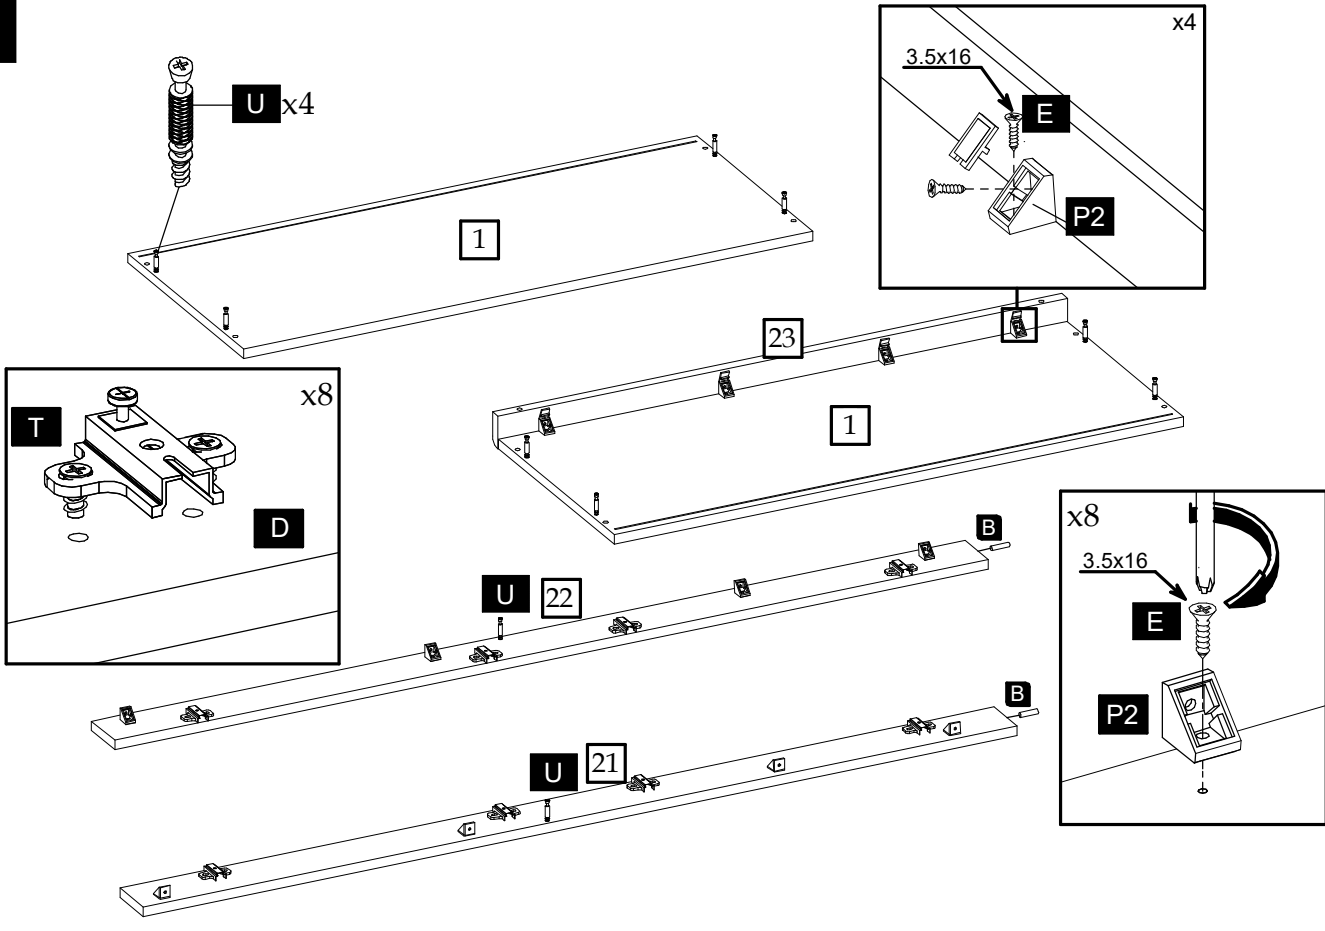

Typ C

Element symbol	Measurements				Code	Paket
	1	2	3	4		
1	980	399	16	1	1029	1/3
2	1544	399	16	1	1003	1/3
3	1544	399	16	1	1004	1/3
4	946	379	16	1	1005	1/3
5	250	50	16	1	1008	1/3
6	946	379	16	1	1030	1/3
7	946	378	16	1	N/A	1/3
8	946	378	16	1	N/A	1/3
9	946	65	16	1	1025	1/3
10	646	65	16	1	1039	1/3
11	960	431	3	1	1031_v	1/3
12	960	324	3	1	N/A	1/3
13	960	401	3	1	N/A	1/3
14	960	342	3	1	N/A	1/3
15	516	202	16	1	1001/3001	2/3
16	516	202	16	1	1002/3002	2/3
17	298	202	16	1	1013/3003	2/3
18	298	202	16	1	1014/3004	2/3
19	699	298	16	1	1015/3005	2/3
20	699	516	16	1	1016/3006	2/3
21	1507	82	16	1	1017/3007	1/3
22	1507	82	16	1	1017/3008	1/3
23	982	56	19	1	1018/3009	1/3
24	945	370	6	1	Glass	3/3
25	335	513	4	1	Glass	3/3
26	335	295	4	1	Glass	3/3

2

3

5

6

7

8