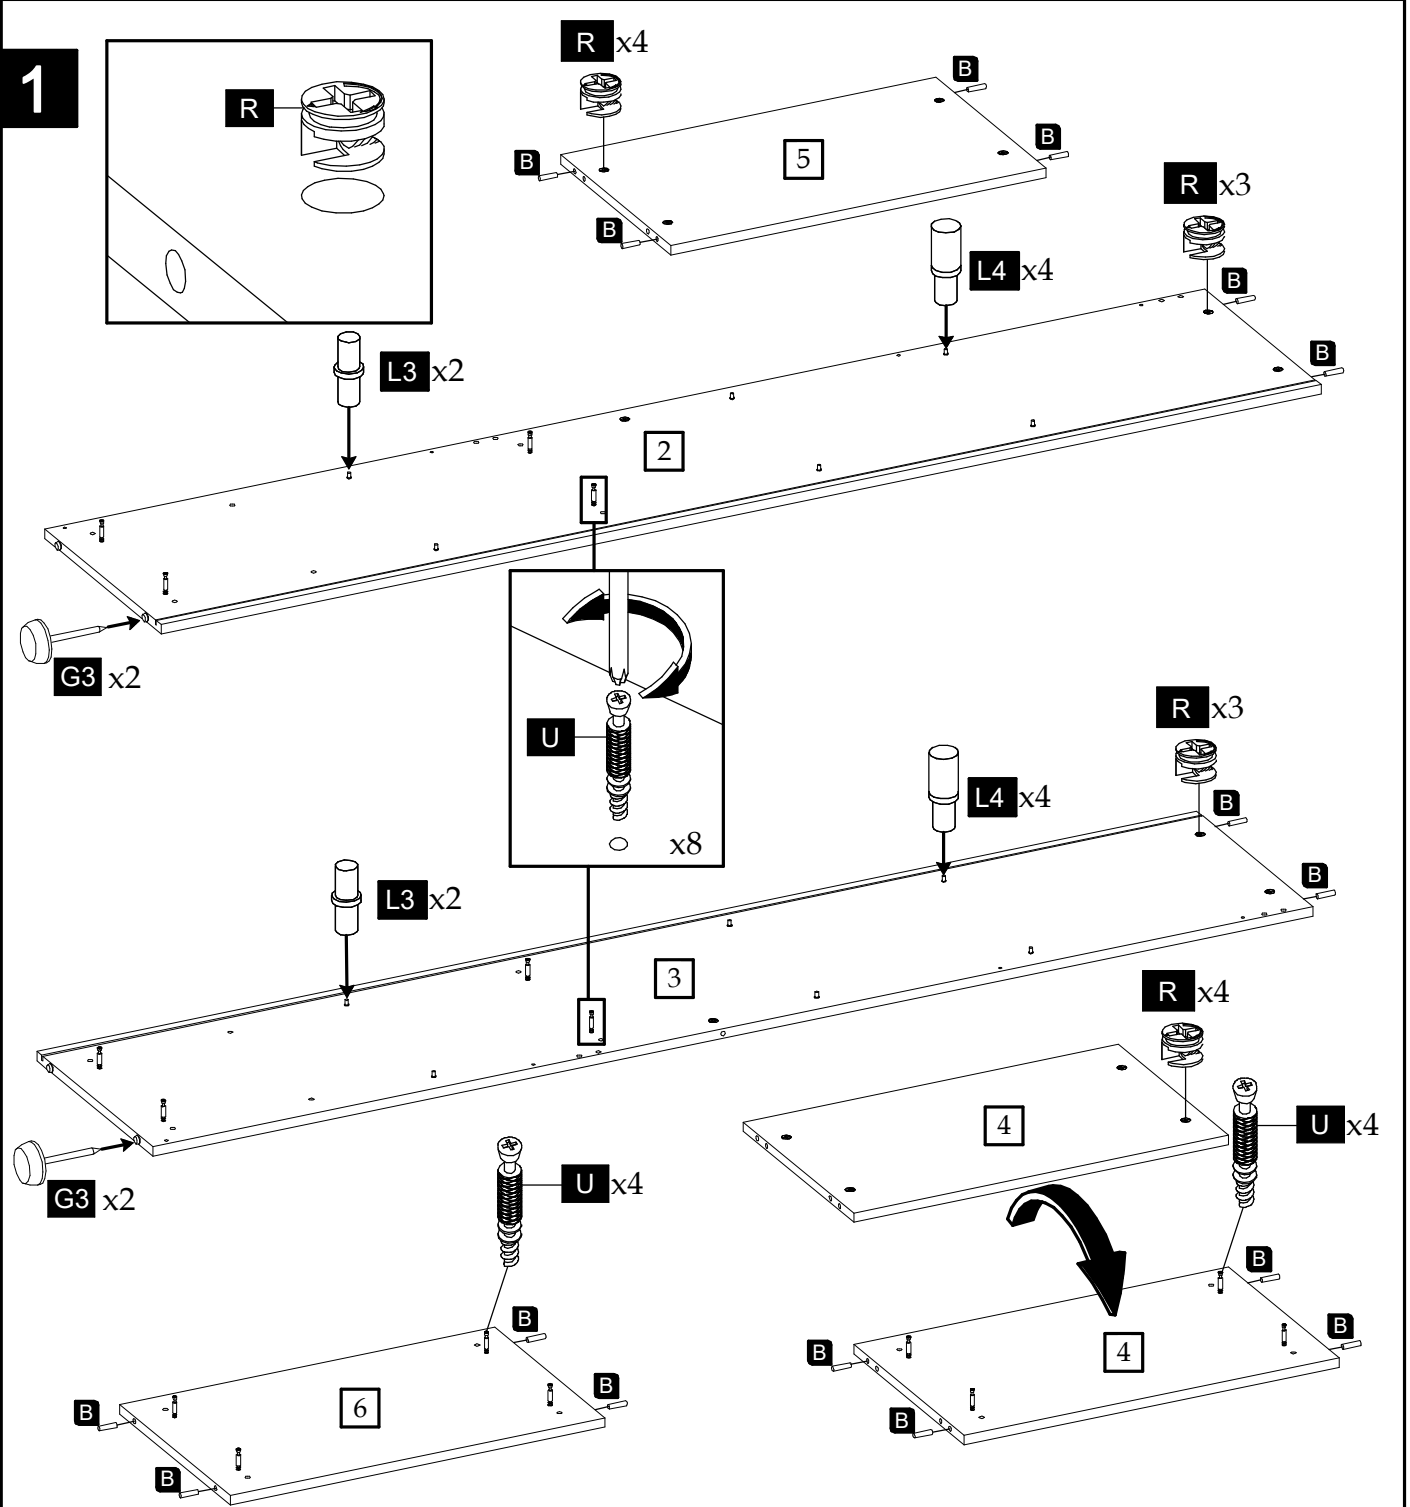

Typ A

Element symbol	Measurements				Code	Paket
1	680	399	16	1	1029	1/3
2	1998	399	16	1	1003	1/3
3	1998	399	16	1	1004	1/3
4	646	379	16	1	1005/2005	1/3
5	646	379	16	1	1030	1/3
6	646	379	16	1	1024	1/3
7	224	379	16	1	1031	1/3
8	224	379	16	1	1032	1/3
9	646	365	16	1	N/A	1/3
10	646	65	16	1	1025	1/3
11	646	65	16	1	1039	1/3
12	517	65	16	1	1050	1/3
13	350	100	16	1	1046/2046	1/3
14	459.5	100	16	1	1047	1/3
15	350	100	16	1	1048/2048	1/3
16	491.5	355	3	1	N/A	1/3
17	1953	660	3	1	1020_v	1/3
18	516	202	16	1	1002/3001	2/3
19	516	202	16	1	1002/3002	2/3
20	516	459	16	1	1003/3003	2/3
21	516	202	16	1	1002/3004	2/3
22	1961	82	16	1	1004/3005	1/3
23	1961	82	16	1	1004/3006	1/3
24	682	56	19	1	1005/3007	1/3
25	645	370	6	2	Glass	3/3
26	794	513	4	1	Glass	3/3

2

3

4

5

7

8

A1

A2