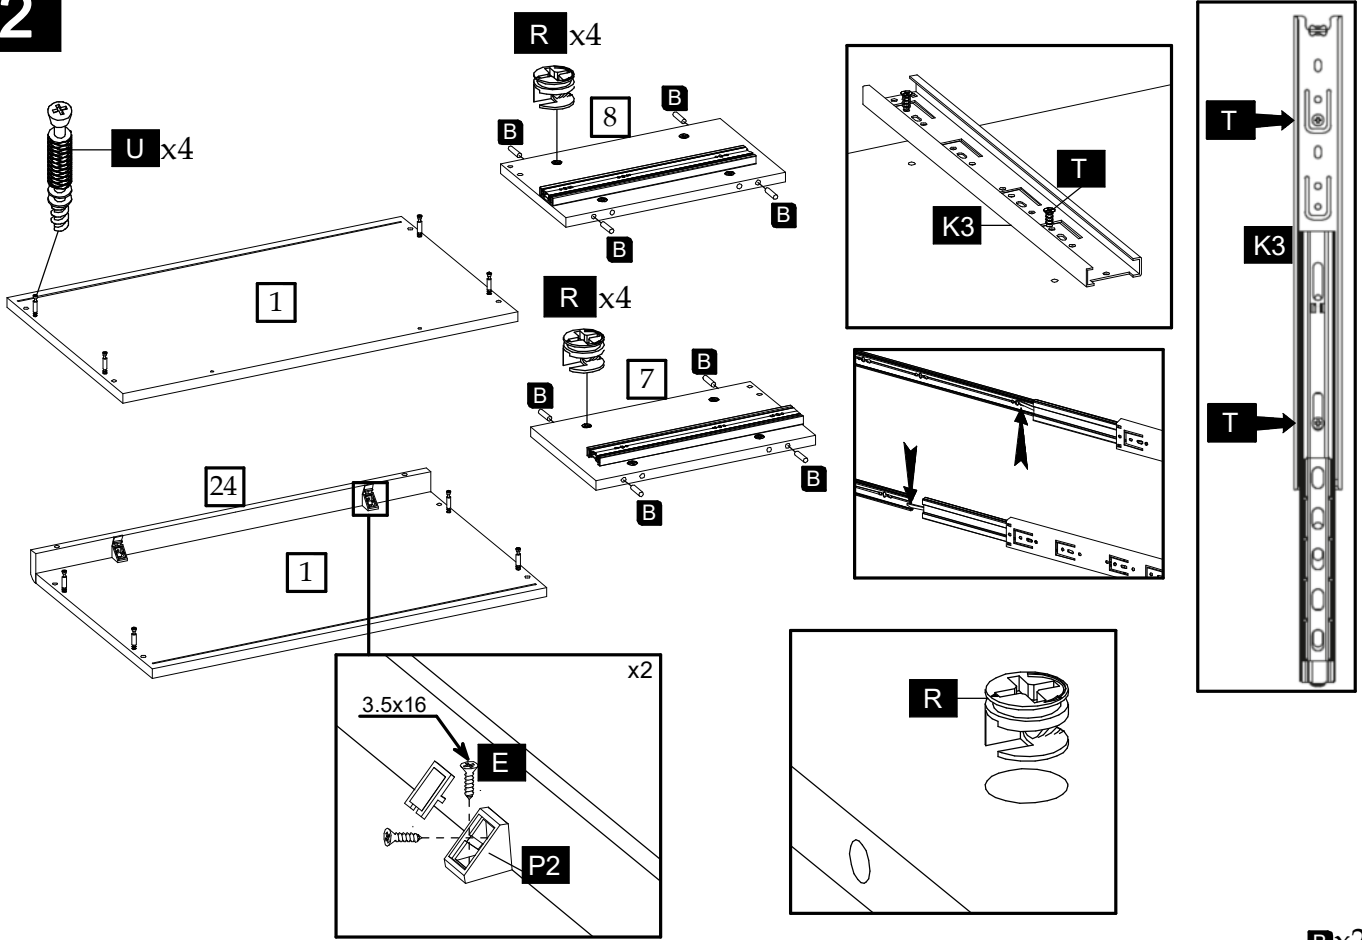

Typ A

Element symbol	Measurements				Code	Paket
1	680	399	16	1	1029	1/3
2	1998	399	16	1	1003	1/3
3	1998	399	16	1	1004	1/3
4	646	379	16	1	1005/2005	1/3
5	646	379	16	1	1030	1/3
6	646	379	16	1	1024	1/3
7	224	379	16	1	1031	1/3
8	224	379	16	1	1032	1/3
9	646	365	16	1	N/A	1/3
10	646	65	16	1	1025	1/3
11	646	65	16	1	1039	1/3
12	517	65	16	1	1050	1/3
13	350	100	16	1	1046/2046	1/3
14	459.5	100	16	1	1047	1/3
15	350	100	16	1	1048/2048	1/3
16	491.5	355	3	1	N/A	1/3
17	1953	660	3	1	1020_v	1/3
18	516	202	16	1	1002/3001	2/3
19	516	202	16	1	1002/3002	2/3
20	516	459	16	1	1003/3003	2/3
21	516	202	16	1	1002/3004	2/3
22	1961	82	16	1	1004/3005	1/3
23	1961	82	16	1	1004/3006	1/3
24	682	56	19	1	1005/3007	1/3
25	645	370	6	2	Glass	3/3
26	794	513	4	1	Glass	3/3

2

3

4

5

7

8

A1

A2