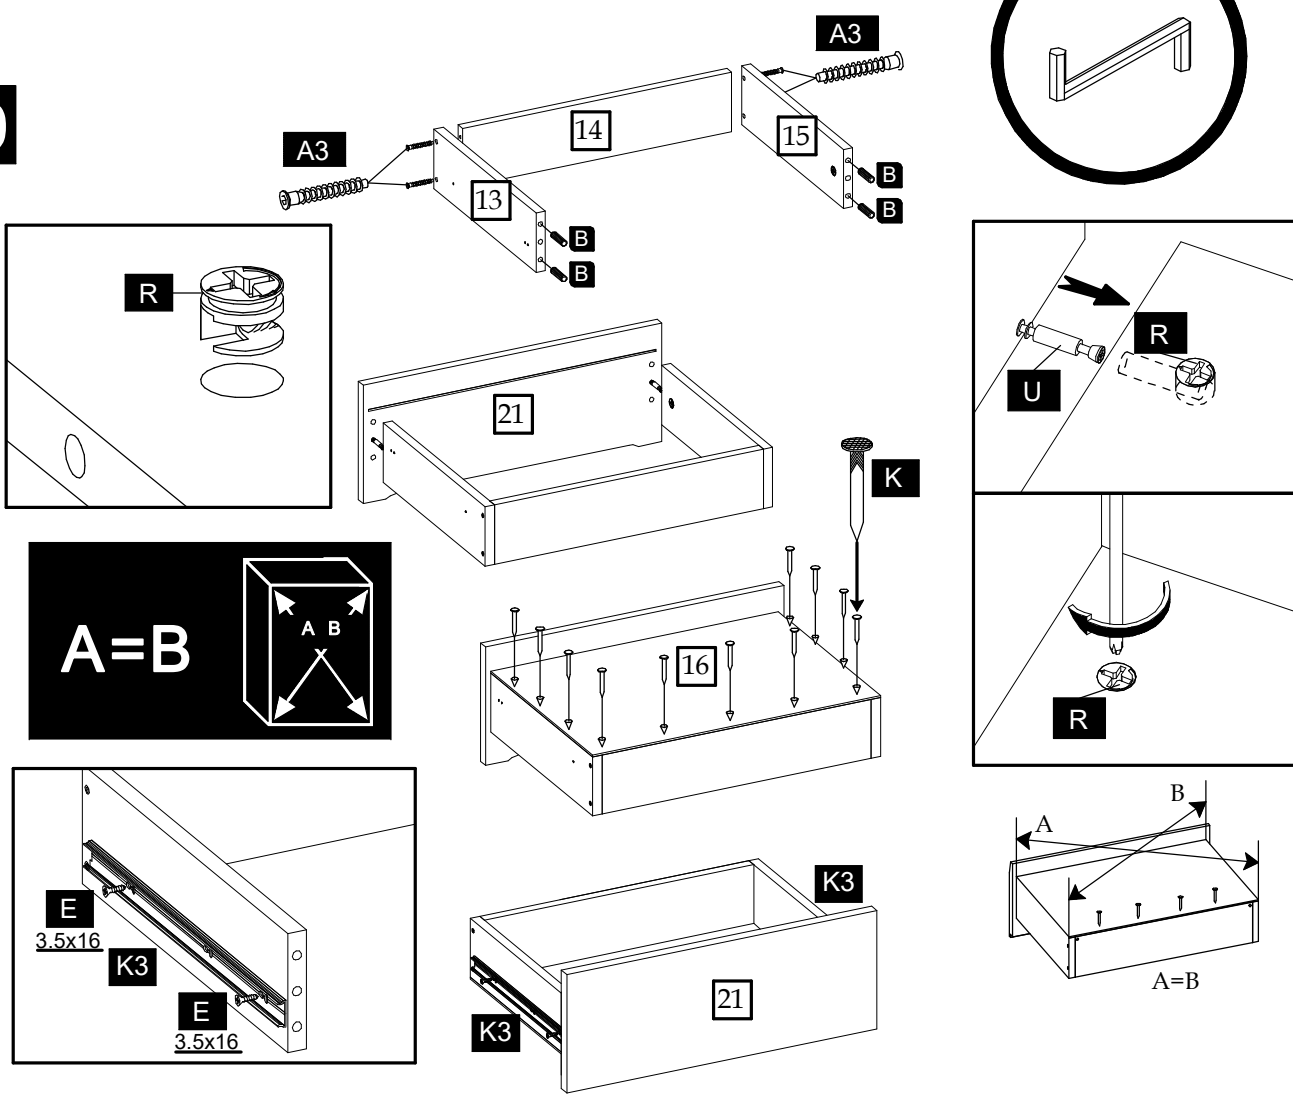

Typ A

Element symbol	Measurements				Code	Paket
1	680	399	16	1	1029	1/3
2	1998	399	16	1	1003	1/3
3	1998	399	16	1	1004	1/3
4	646	379	16	1	1005/2005	1/3
5	646	379	16	1	1030	1/3
6	646	379	16	1	1024	1/3
7	224	379	16	1	1031	1/3
8	224	379	16	1	1032	1/3
9	646	365	16	1	N/A	1/3
10	646	65	16	1	1025	1/3
11	646	65	16	1	1039	1/3
12	517	65	16	1	1050	1/3
13	350	100	16	1	1046/2046	1/3
14	459.5	100	16	1	1047	1/3
15	350	100	16	1	1048/2048	1/3
16	491.5	355	3	1	N/A	1/3
17	1953	660	3	1	1020_v	1/3
18	516	202	16	1	1002/3001	2/3
19	516	202	16	1	1002/3002	2/3
20	516	459	16	1	1003/3003	2/3
21	516	202	16	1	1002/3004	2/3
22	1961	82	16	1	1004/3005	1/3
23	1961	82	16	1	1004/3006	1/3
24	682	56	19	1	1005/3007	1/3
25	645	370	6	2	Glass	3/3
26	794	513	4	1	Glass	3/3

2

3

4

5

7

8

A1

A2