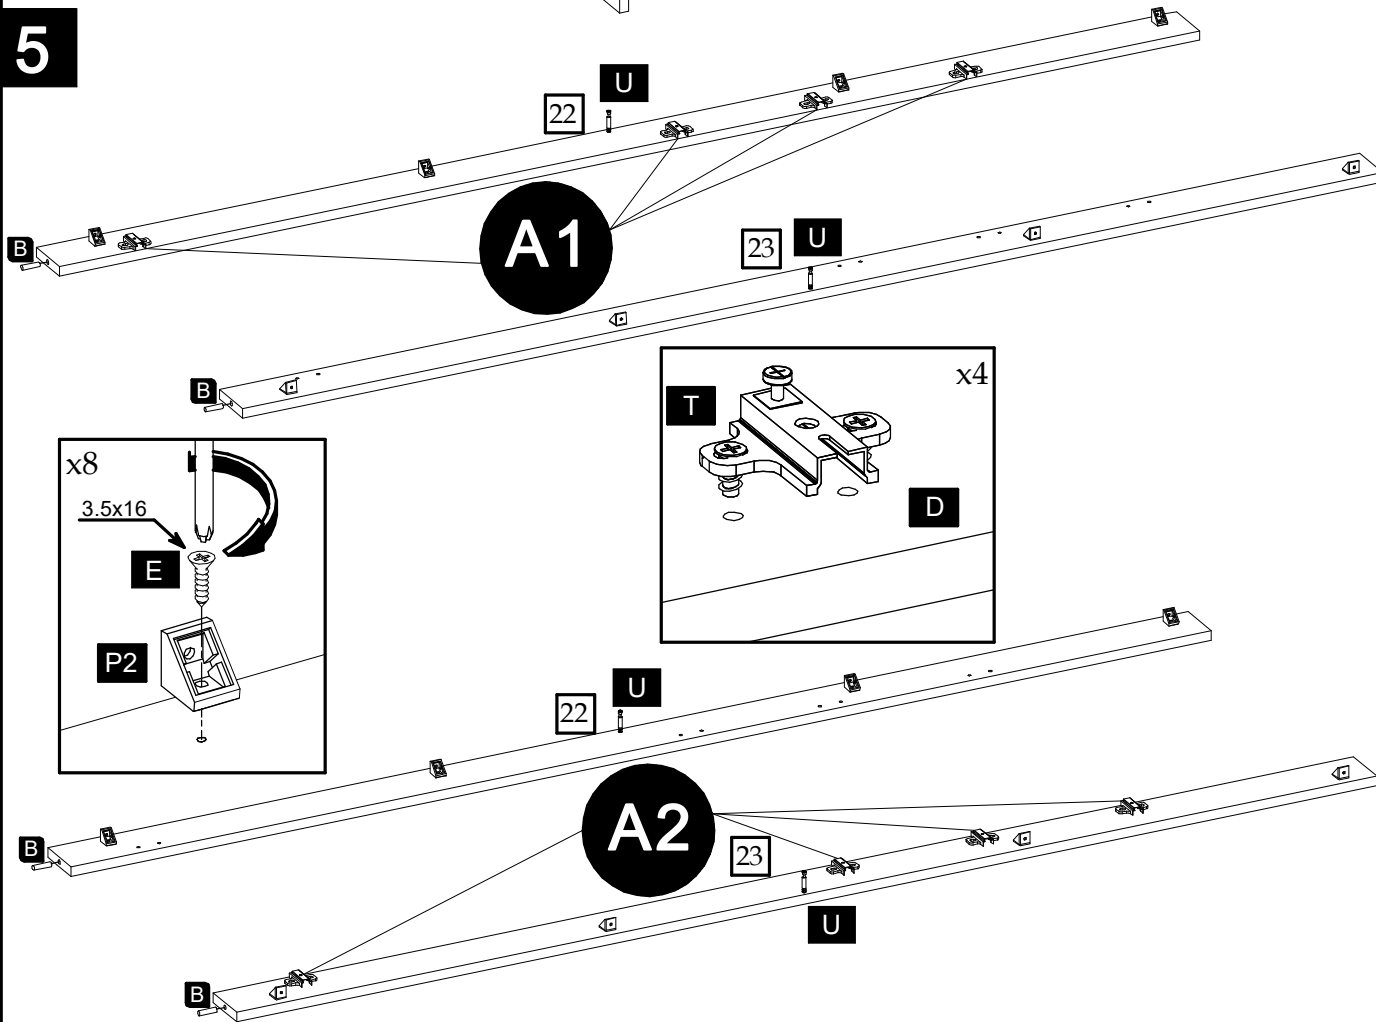

Typ A

Element symbol	Measurements				Code	Paket
1	680	399	16	1	1029	1/3
2	1998	399	16	1	1003	1/3
3	1998	399	16	1	1004	1/3
4	646	379	16	1	1005/2005	1/3
5	646	379	16	1	1030	1/3
6	646	379	16	1	1024	1/3
7	224	379	16	1	1031	1/3
8	224	379	16	1	1032	1/3
9	646	365	16	1	N/A	1/3
10	646	65	16	1	1025	1/3
11	646	65	16	1	1039	1/3
12	517	65	16	1	1050	1/3
13	350	100	16	1	1046/2046	1/3
14	459.5	100	16	1	1047	1/3
15	350	100	16	1	1048/2048	1/3
16	491.5	355	3	1	N/A	1/3
17	1953	660	3	1	1020_v	1/3
18	516	202	16	1	1002/3001	2/3
19	516	202	16	1	1002/3002	2/3
20	516	459	16	1	1003/3003	2/3
21	516	202	16	1	1002/3004	2/3
22	1961	82	16	1	1004/3005	1/3
23	1961	82	16	1	1004/3006	1/3
24	682	56	19	1	1005/3007	1/3
25	645	370	6	2	Glass	3/3
26	794	513	4	1	Glass	3/3

2

3

4

5

7

8

A1

A2