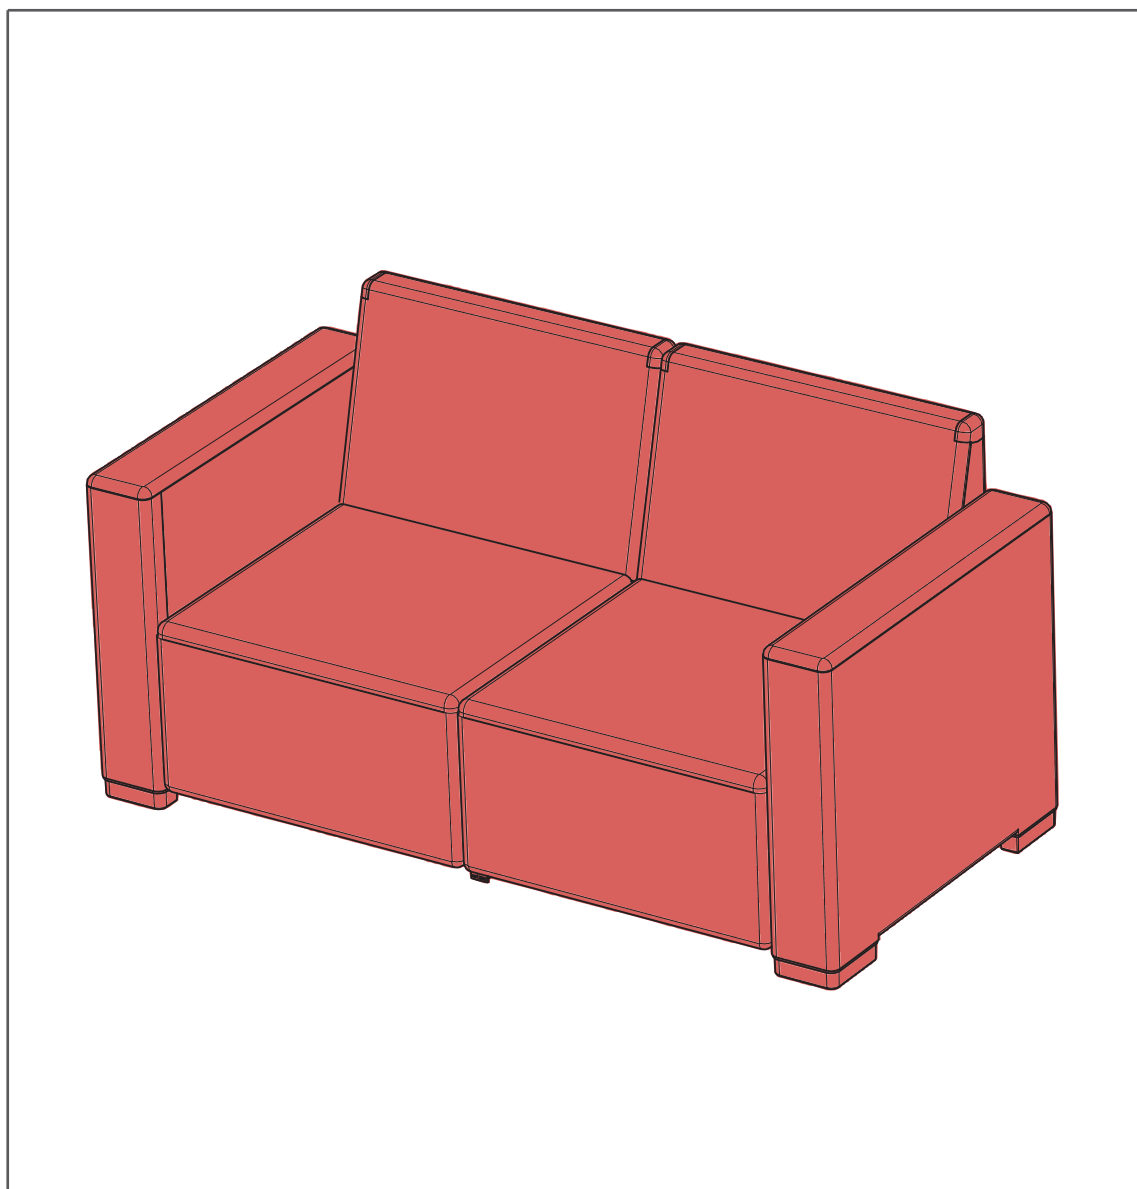

CALIFORNIA

SOFA

"CALIFORNIA SOFA" / 548243 / 442015

ALLiBERT 

Ericssonstraat 17 | 5121 MK RIJEN | The Netherlands | WWW.ALLIBERT-OUTDOOR.COM

NEN 581

CB (2x)

LS (1x)

RS (1x)

S (2x)

F (2x)

B (2x)

LC (1x)

AC (2x)

BC (2x)

W (14x)

Y (14x)

Z (1x)

+ Extra

W (10x)

X (3x)

+ Extra

1

2