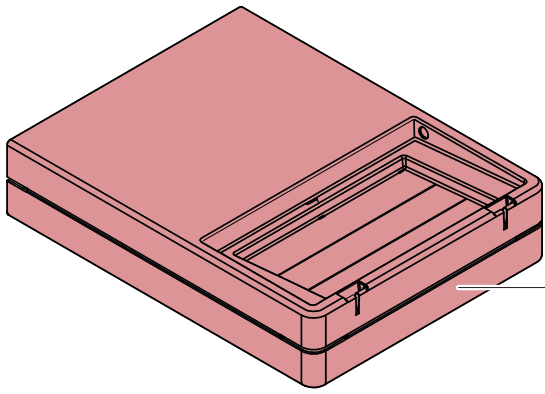

## NAPOZÓÁGY

AMERICA  
 EUROPE  
- Geprüfte Sicherheit  
- EN 581

  
**MAX 110 kg**  
**240 lbs**

< 40      < 104  
°C      °F  
> 0      > 32

A (1x)

D (4x)

B (1x)

E (2x)