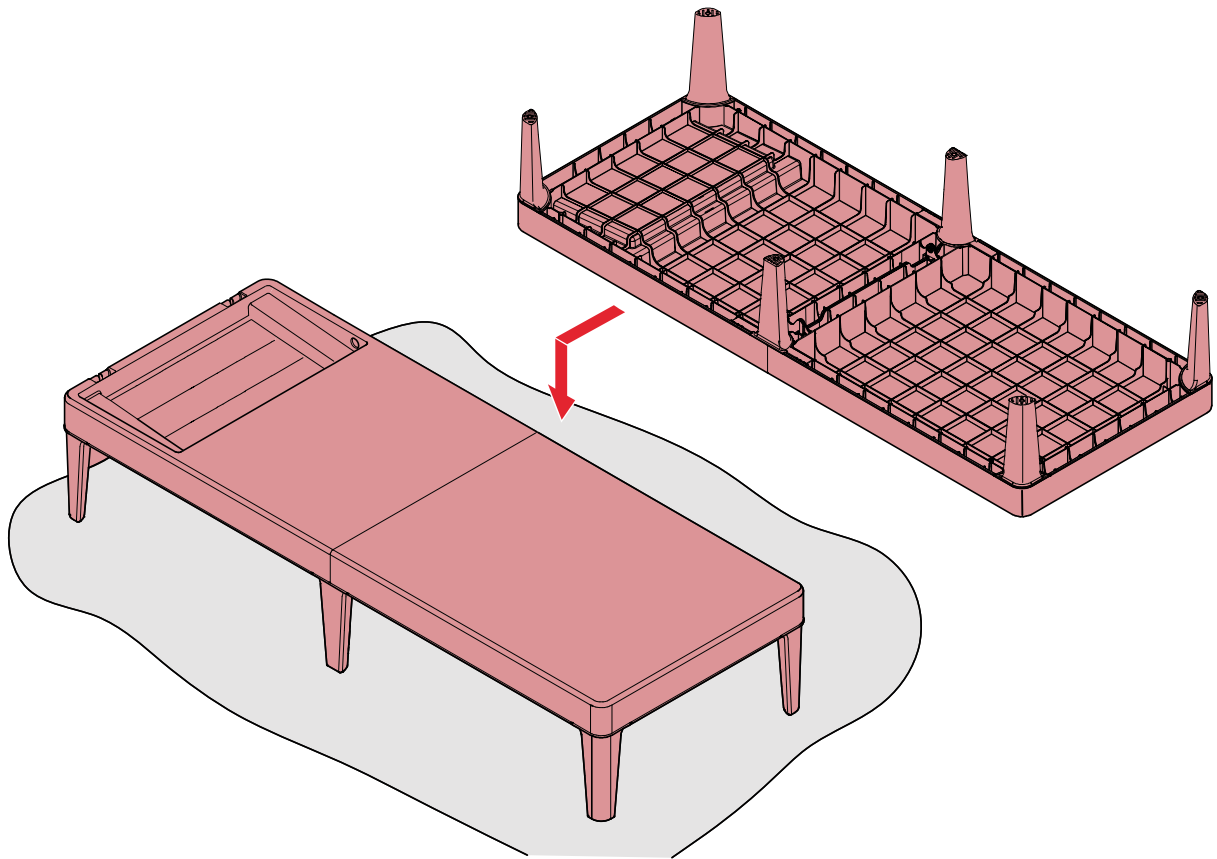

## NAPOZÓÁGY

AMERICA  
 EUROPE  
- Geprüfte Sicherheit  
- EN 581

  
**MAX 110 kg**  
**240 lbs**

< 40      < 104  
°C      °F  
> 0      > 32

A (1x)

D (4x)

B (1x)

E (2x)

C (1x)

F (2x)

G (2x)

1

2

3

4

5

6

7

8

---

9

10

11