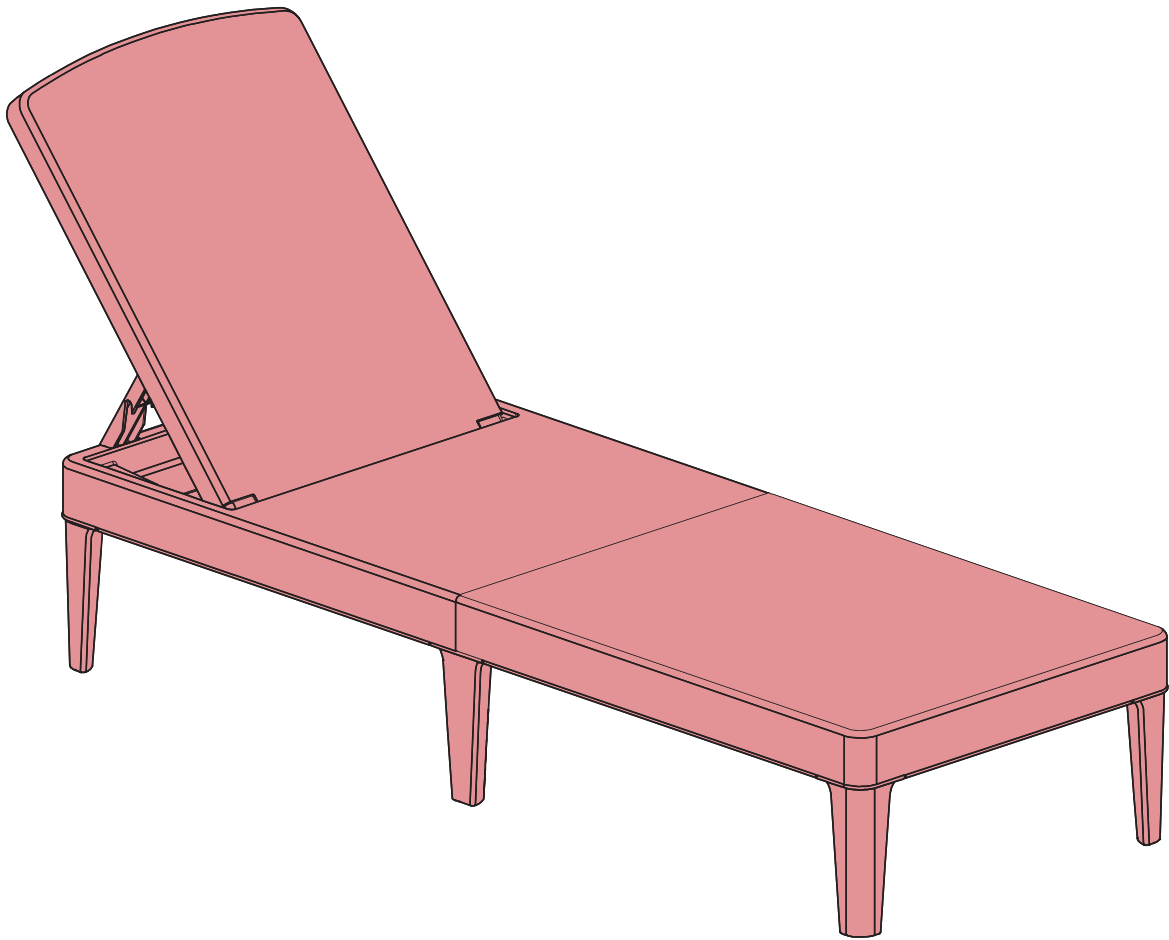

## NAPOZÓÁGY

AMERICA  
 EUROPE  
- Geprüfte Sicherheit  
- EN 581

  
**MAX 110 kg**  
**240 lbs**

< 40      < 104  
°C      °F  
> 0      > 32

A (1x)

D (4x)

B (1x)

E (2x)