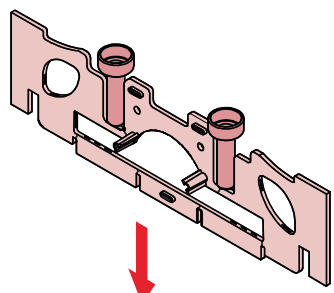

## NAPOZÓÁGY

AMERICA  
 EUROPE  
- Geprüfte Sicherheit  
- EN 581

  
**MAX 110 kg**  
**240 lbs**

< 40      < 104  
°C      °F  
> 0      > 32

A (1x)

D (4x)

B (1x)

E (2x)

C (1x)

F (2x)

G (2x)

1

2

3

4

5