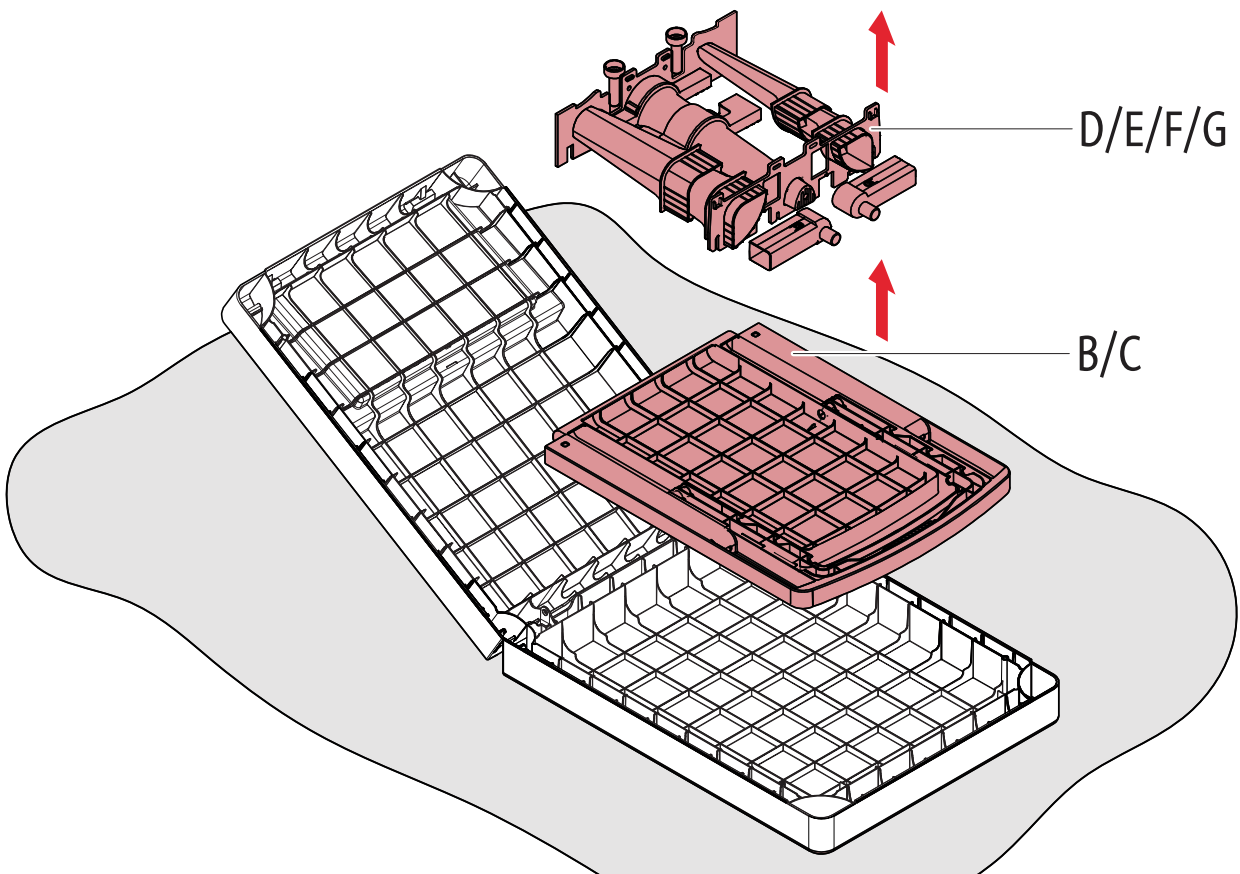

## NAPOZÓÁGY

AMERICA  
 EUROPE  
- Geprüfte Sicherheit  
- EN 581

  
**MAX 110 kg**  
**240 lbs**

< 40      < 104  
°C      °F  
> 0      > 32

A (1x)

D (4x)

B (1x)

E (2x)

C (1x)

F (2x)

G (2x)

1

2

3

4

5

6

7

8

---

9

10

11