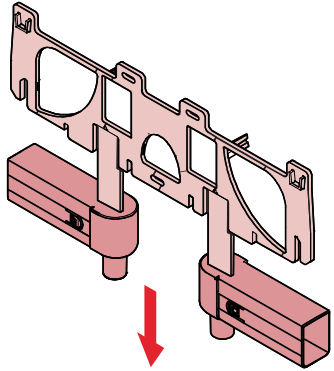

## NAPOZÓÁGY

AMERICA  
 EUROPE  
- Geprüfte Sicherheit  
- EN 581

  
**MAX 110 kg**  
**240 lbs**

< 40      < 104  
°C      °F  
> 0      > 32

A (1x)

D (4x)

B (1x)

E (2x)

C (1x)

F (2x)

G (2x)

1

2

3

4

5