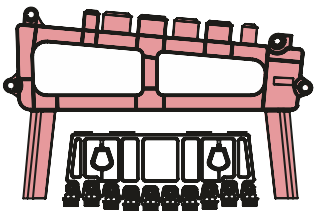

## SOFA'S

442275.442275

442275.442275.442275

SALEMO SOFAS V02 / 585369

AMERICA  
 EUROPE  
- Geprüfte Sicherheit  
- EN 581

MAX 110 kg  
240 lbs

< 40 °C < 104 °F  
> 0 > 32

			
LS		1x	1x
RS		1x	1x
TL		1x	1x
TR		1x	1x
NA		6x	8x
B2		2x	3x

			
BC2		2x	3x
S2		2x	3x
MLB		1x	2x
MLS		1x	2x
M		25x	34x
Z		1x	1x

1

2

3 — 10

11 — 18

4

5

6