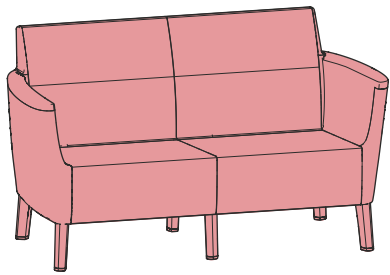

## SOFA'S

442275.442275

442275.442275.442275

SALEMO SOFAS V02 / 585369

AMERICA  
 EUROPE  
- Geprüfte Sicherheit  
- EN 581

MAX 110 kg  
240 lbs

< 40 °C < 104 °F  
> 0 > 32

			
LS		1x	1x
RS		1x	1x
TL		1x	1x
TR		1x	1x
NA		6x	8x
B2		2x	3x

			
BC2		2x	3x
S2		2x	3x
MLB		1x	2x
MLS		1x	2x
M		25x	34x
Z		1x	1x

1

2

3 — 10

11 — 18

4

5

6