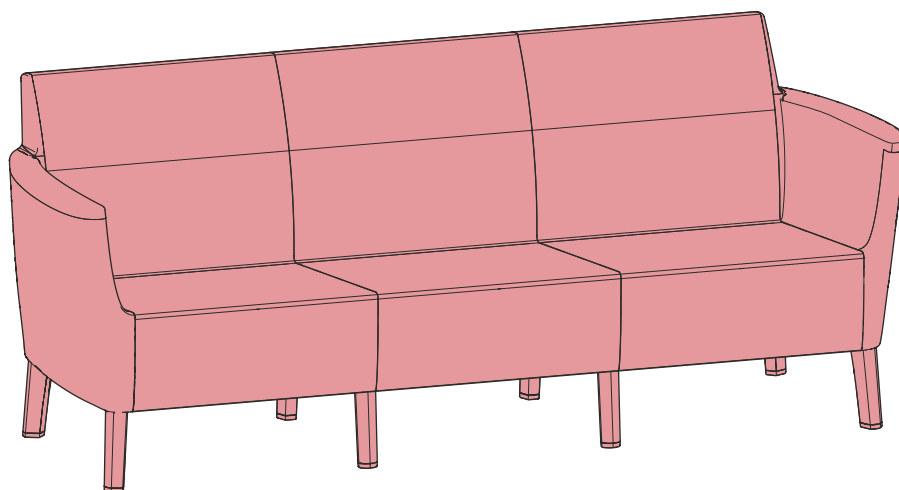

# SALEMO

## SOFA'S

442275.442275

442275.442275.442275

SALEMO SOFAS V02 / 585369

AMERICA  
 EUROPE  
- Geprüfte Sicherheit  
- EN 581

MAX 110 kg  
240 lbs

< 40 °C < 104 °F  
> 0 > 32

			
LS		1x	1x
RS		1x	1x
TL		1x	1x
TR		1x	1x
NA		6x	8x
B2		2x	3x