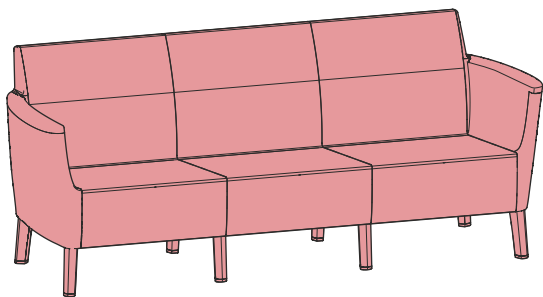

## SOFA'S

442275.442275

442275.442275.442275

SALEMO SOFAS V02 / 585369

AMERICA  
 EUROPE  
- Geprüfte Sicherheit  
- EN 581

MAX 110 kg  
240 lbs

< 40 °C < 104 °F  
> 0 > 32

			
LS		1x	1x
RS		1x	1x
TL		1x	1x
TR		1x	1x
NA		6x	8x
B2		2x	3x

			
BC2		2x	3x
S2		2x	3x
MLB		1x	2x
MLS		1x	2x
M		25x	34x
Z		1x	1x

1

2

3 — 10

11 — 18

4

5

6