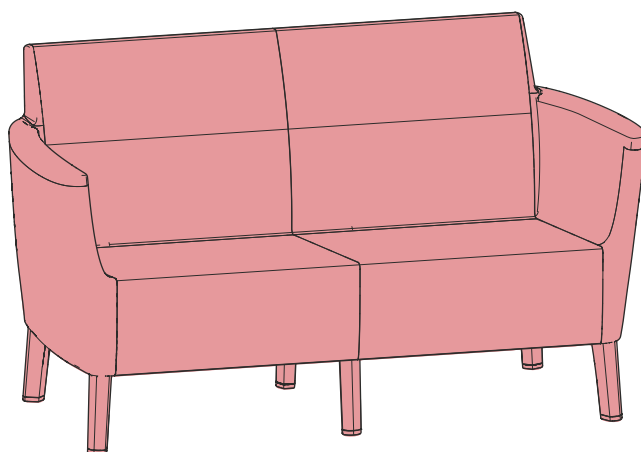

# SALEMO

## SOFA'S

442275.442275

442275.442275.442275

SALEMO SOFAS V02 / 585369

AMERICA  
 EUROPE  
- Geprüfte Sicherheit  
- EN 581

MAX 110 kg  
240 lbs

< 40 °C < 104 °F  
> 0 > 32

			
LS		1x	1x
RS		1x	1x
TL		1x	1x
TR		1x	1x
NA		6x	8x
B2		2x	3x