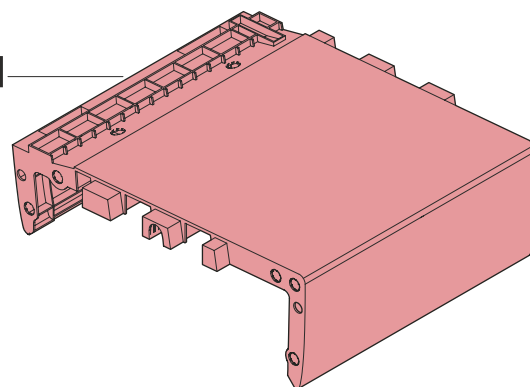

# SALEMO

---

SALEMO CHAIR V0.2 / 585368 / 442273

Made in Hungary - Keter Hungary Kft. - part of the Keter Group  
Zsong Völgy 2 - H-4211 Ebes - Hungary  
[www.ketergroup.com](http://www.ketergroup.com)

AMERICA  
 EUROPE  
- Geprüfte Sicherheit  
- EN 581

MAX 110 kg  
240 lbs

< 40 °C < 104 °F  
> 0 > 32

RS

TR

LS

TL

S1

B1

N<sub>A</sub> (4x)

BC1

Z

M (16x)

1

2

3

4