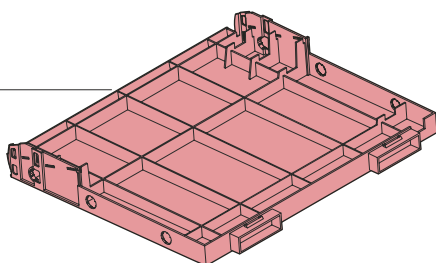

# SALEMO

---

SALEMO CHAIR V0.2 / 585368 / 442273

Made in Hungary - Keter Hungary Kft. - part of the Keter Group  
Zsong Völgy 2 - H-4211 Ebes - Hungary  
[www.ketergroup.com](http://www.ketergroup.com)

AMERICA  
 EUROPE  
- Geprüfte Sicherheit  
- EN 581

MAX 110 kg  
240 lbs

< 40 °C < 104 °F  
> 0 > 32

RS

TR

LS

TL

S1

B1

N<sub>A</sub> (4x)

BC1

Z

M (16x)

1

2

3

4