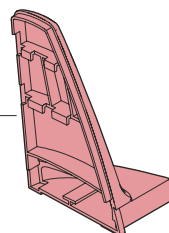

# SALEMO

---

SALEMO CHAIR V0.2 / 585368 / 442273

Made in Hungary - Keter Hungary Kft. - part of the Keter Group  
Zsong Völgy 2 - H-4211 Ebes - Hungary  
[www.ketergroup.com](http://www.ketergroup.com)

AMERICA  
 EUROPE  
- Geprüfte Sicherheit  
- EN 581

MAX 110 kg  
240 lbs

< 40 °C < 104 °F  
> 0 > 32

RS

TR

LS

TL

S1

B1

N<sub>A</sub> (4x)

BC1

Z

M (16x)

1

2

3

4