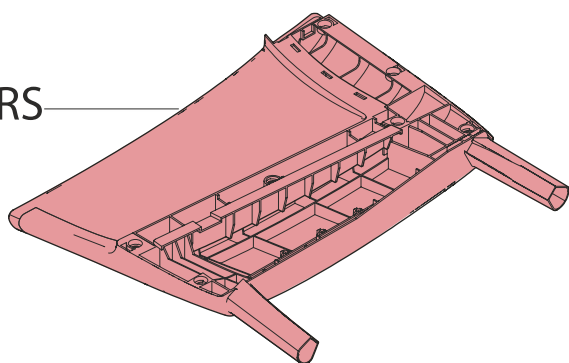

# SALEMO

---

SALEMO CHAIR V0.2 / 585368 / 442273

Made in Hungary - Keter Hungary Kft. - part of the Keter Group  
Zsong Völgy 2 - H-4211 Ebes - Hungary  
[www.ketergroup.com](http://www.ketergroup.com)

AMERICA  
 EUROPE  
- Geprüfte Sicherheit  
- EN 581

MAX 110 kg  
240 lbs

< 40 °C < 104 °F  
> 0 > 32

RS

TR

LS

TL

S1

B1