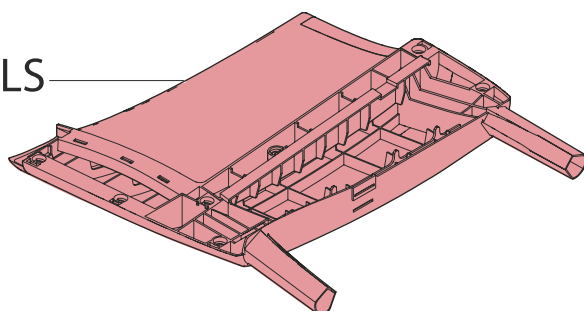

# SALEMO

---

SALEMO CHAIR V0.2 / 585368 / 442273

Made in Hungary - Keter Hungary Kft. - part of the Keter Group  
Zsong Völgy 2 - H-4211 Ebes - Hungary  
[www.ketergroup.com](http://www.ketergroup.com)

AMERICA  
 EUROPE  
- Geprüfte Sicherheit  
- EN 581

MAX 110 kg  
240 lbs

< 40 °C < 104 °F  
> 0 > 32

RS

TR

LS

TL

S1

B1

N<sub>A</sub> (4x)

BC1

Z

M (16x)

1

2

3

4