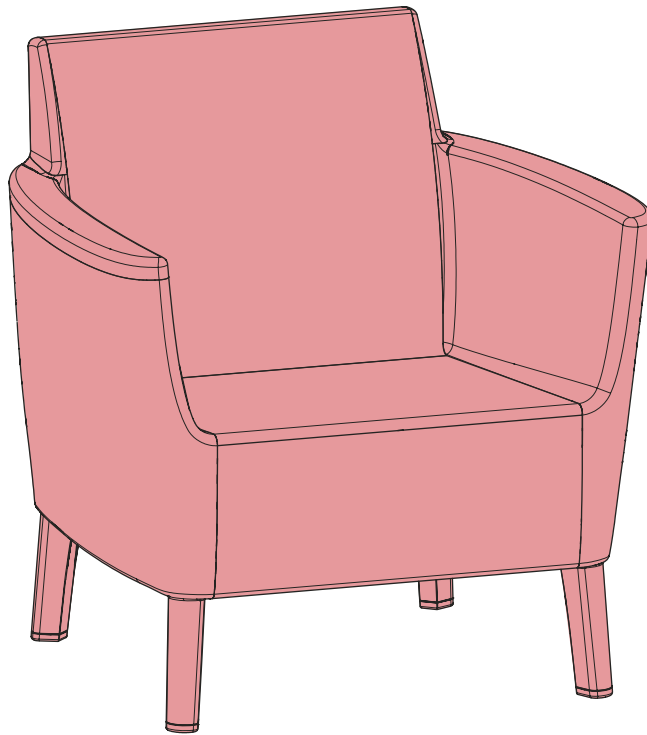

# SALEMO

---

SALEMO CHAIR V0.2 / 585368 / 442273

Made in Hungary - Keter Hungary Kft. - part of the Keter Group  
Zsong Völgy 2 - H-4211 Ebes - Hungary  
[www.ketergroup.com](http://www.ketergroup.com)

AMERICA  
 EUROPE  
- Geprüfte Sicherheit  
- EN 581

MAX 110 kg  
240 lbs

< 40 °C < 104 °F  
> 0 > 32

RS

TR

LS

TL

S1

B1