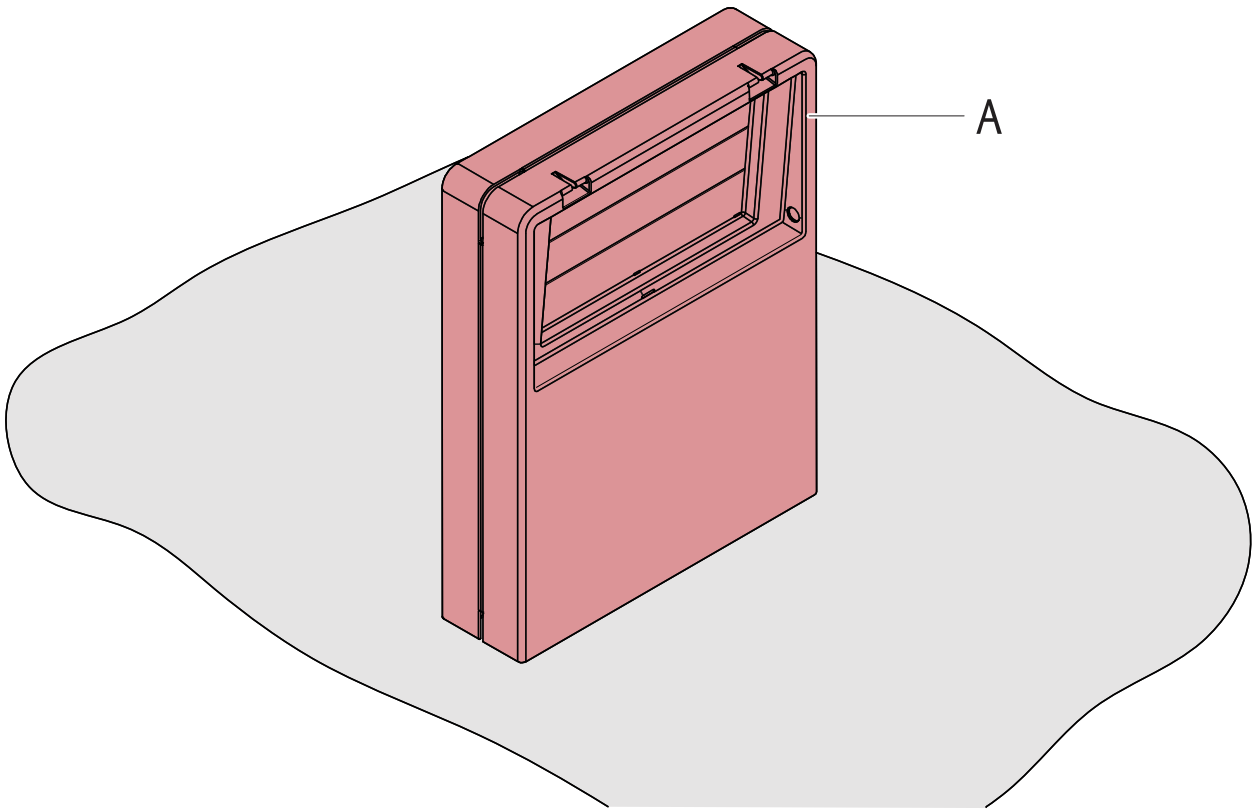

D (4x)

B (1x)

E (2x)

C (1x)

G (2x)

7