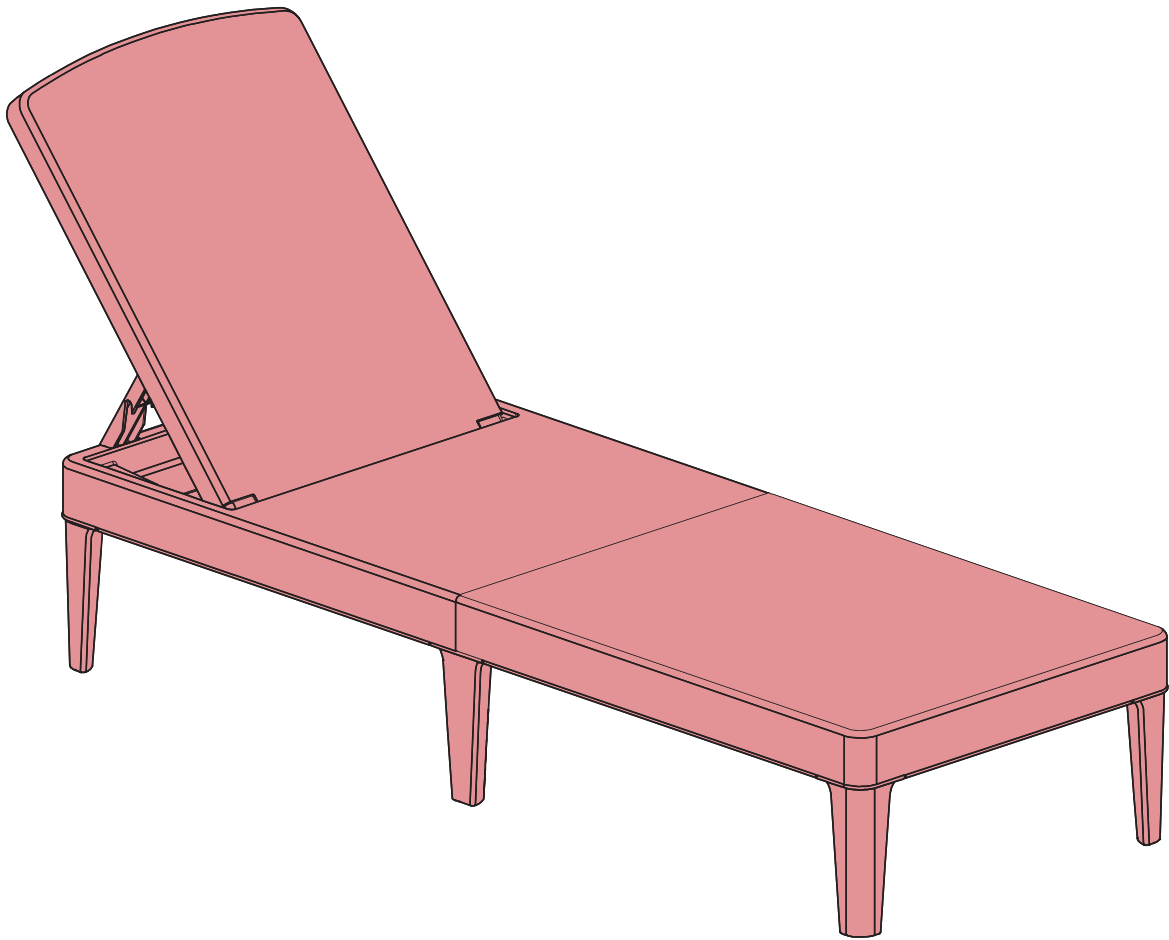

## NAPOZÓÁGY

AMERICA  
 EUROPE  
- Geprüfte Sicherheit  
- EN 581

  
**MAX 110 kg**  
**240 lbs**

< 40 °C < 104 °F  
> 0 °C > 32 °F

A (1x)

D (4x)

B (1x)

E (2x)