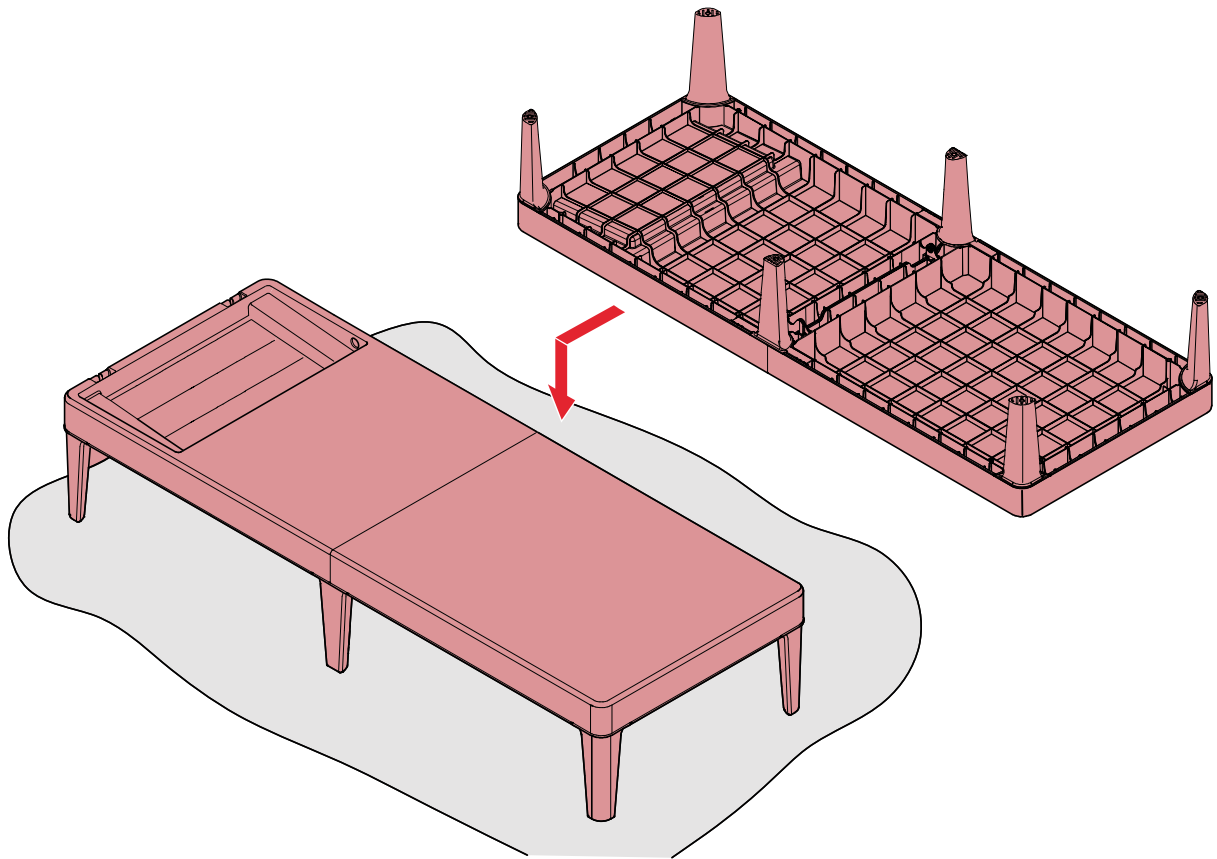

## NAPOZÓÁGY

AMERICA  
 EUROPE  
- Geprüfte Sicherheit  
- EN 581

  
**MAX 110 kg**  
**240 lbs**

< 40 °C < 104 °F  
> 0 °C > 32 °F

A (1x)

D (4x)

B (1x)

E (2x)

C (1x)

F (2x)

G (2x)

7

2

3

4

5

6

7

8

---

9

10

11