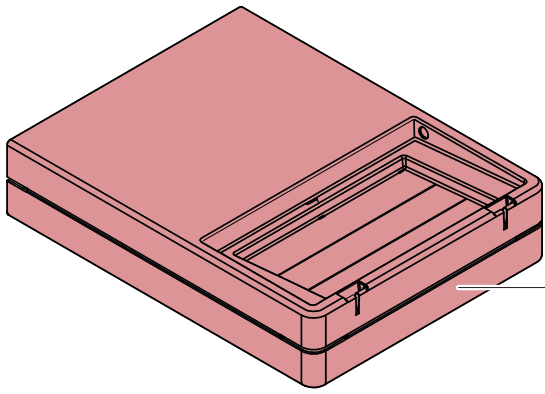

## NAPOZÓÁGY

AMERICA  
 EUROPE  
- Geprüfte Sicherheit  
- EN 581

  
**MAX 110 kg**  
**240 lbs**

< 40 °C < 104 °F  
> 0 °C > 32 °F

A (1x)

D (4x)

B (1x)

E (2x)