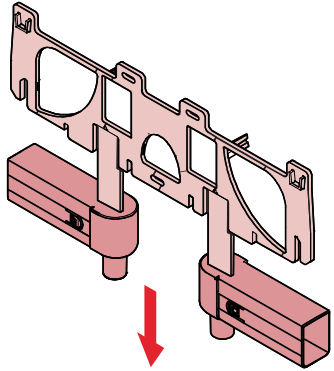

## NAPOZÓÁGY

AMERICA  
 EUROPE  
- Geprüfte Sicherheit  
- EN 581

  
**MAX 110 kg**  
**240 lbs**

< 40 °C < 104 °F  
> 0 °C > 32 °F

A (1x)

D (4x)

B (1x)

E (2x)

C (1x)

F (2x)

G (2x)

7

2

3

4

5