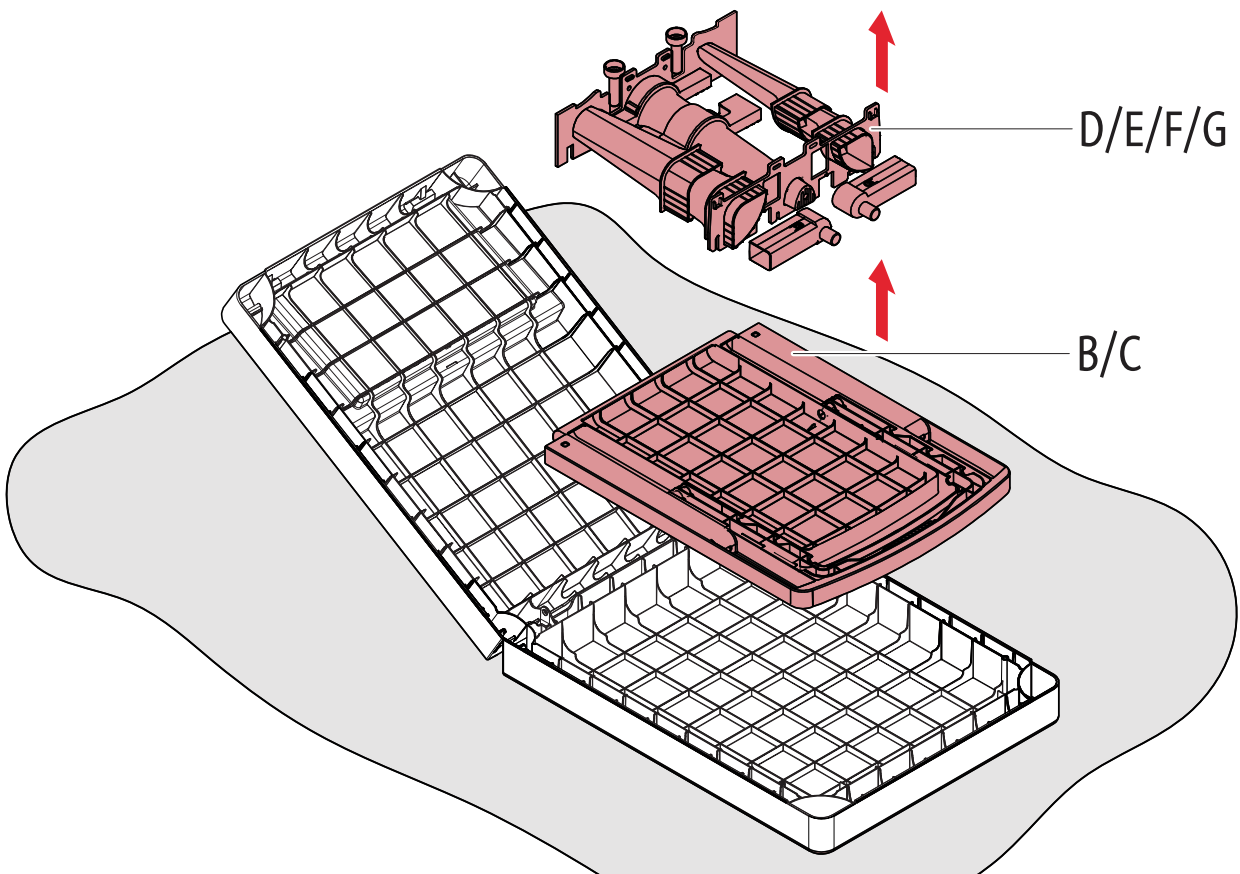

## NAPOZÓÁGY

AMERICA  
 EUROPE  
- Geprüfte Sicherheit  
- EN 581

  
**MAX 110 kg**  
**240 lbs**

< 40 °C < 104 °F  
> 0 °C > 32 °F

A (1x)

D (4x)

B (1x)

E (2x)

C (1x)

F (2x)

G (2x)

7

2

3

4

5

6

7

8

---

9

10

11