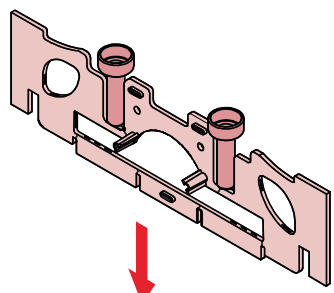

## NAPOZÓÁGY

AMERICA  
 EUROPE  
- Geprüfte Sicherheit  
- EN 581

  
**MAX 110 kg**  
**240 lbs**

< 40 °C < 104 °F  
> 0 °C > 32 °F

A (1x)

D (4x)

B (1x)

E (2x)

C (1x)

F (2x)

G (2x)

7

2

3

4

5