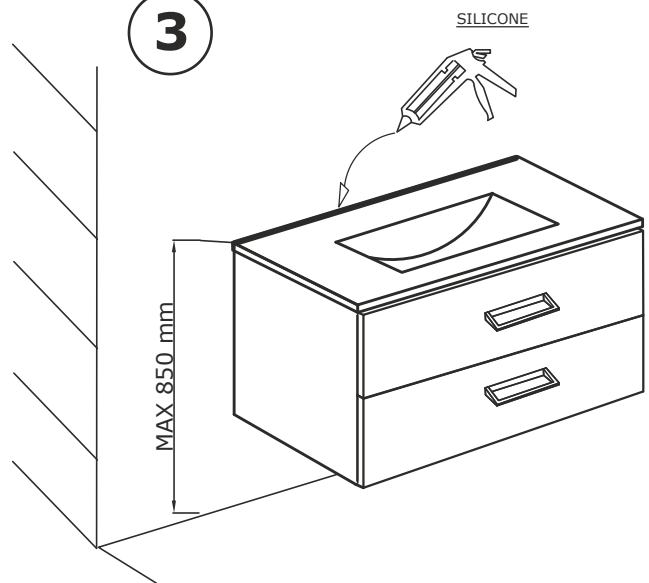

# FILIANO FÜRDŐSZOBA BÚTOR SZERELÉSI ÚTMUTATÓ

1

2

3

	4.2X25 D x 4			
C x 2				
	Ø8 M x 4		3.5X15 L x 2	
				T x 1

1

2