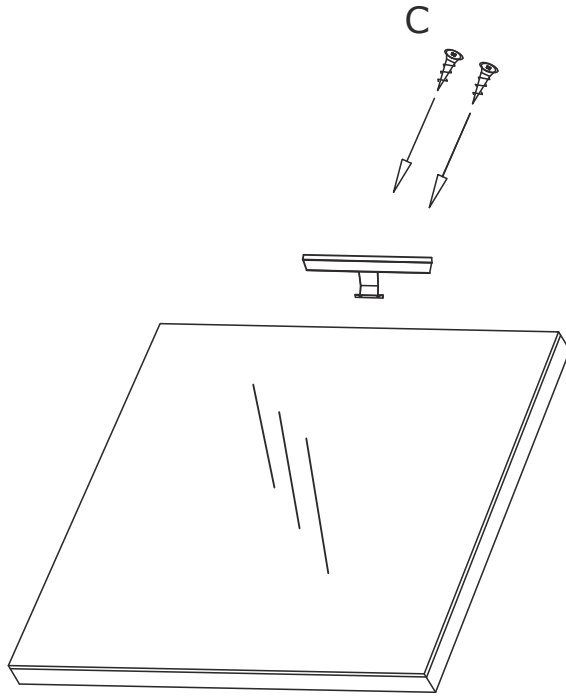

# FILIANO FÜRDŐSZOBA BÚTOR SZERELÉSI ÚTMUTATÓ

1

2

3

	4.2X25 D x 4			
C x 2				
	Ø8 M x 4		3.5X15 L x 2	
				T x 1

1

2