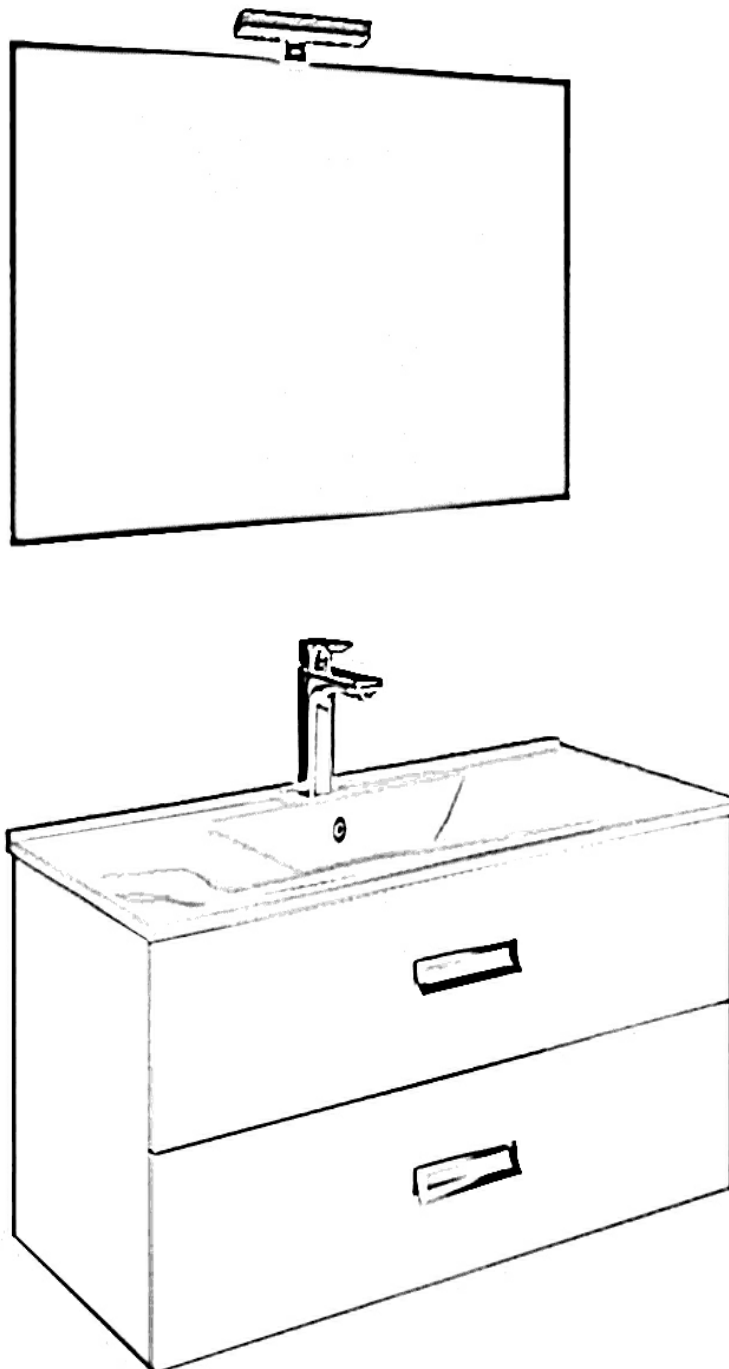

# FILIANO FÜRDŐSZOBA BÚTOR SZERELÉSI ÚTMUTATÓ

1

2

3

	4.2X25 D x 4			
C x 2				
	Ø8 M x 4		3.5X15 L x 2	
				T x 1

1

2