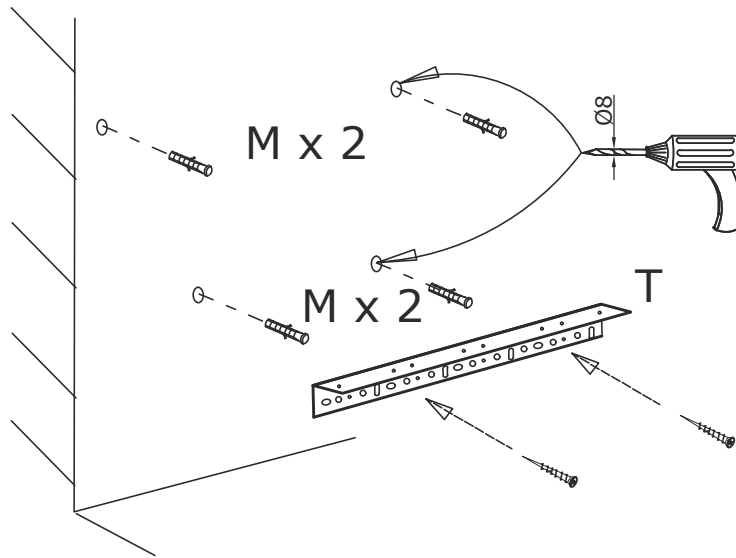

# FILIANO FÜRDŐSZOBA BÚTOR SZERELÉSI ÚTMUTATÓ

1

2

3

	4.2X25 D x 4			
C x 2				
	Ø8 M x 4		3.5X15 L x 2	
				T x 1

1

2