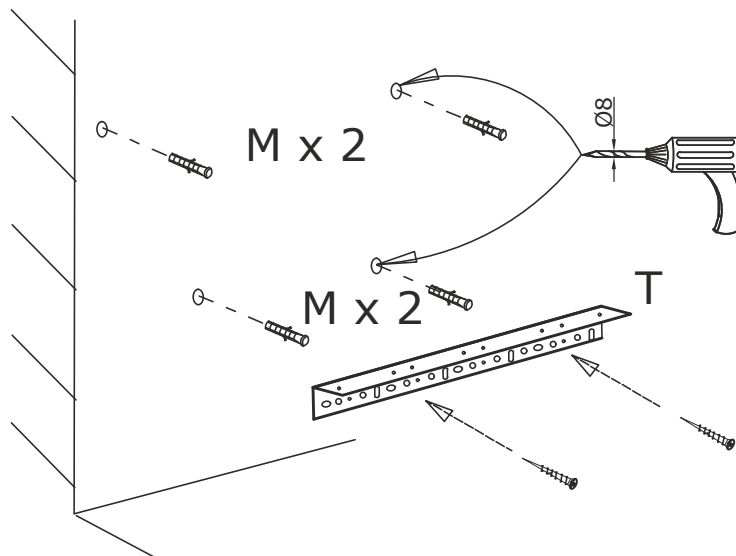

FILIANO FÜRDŐSZOBA BÚTOR SZERELÉSI ÚTMUTATÓ

1

2

3

	4.2X25 D x 4			
C x 2				
	M x 4	L x 2	T x 1	

1

2