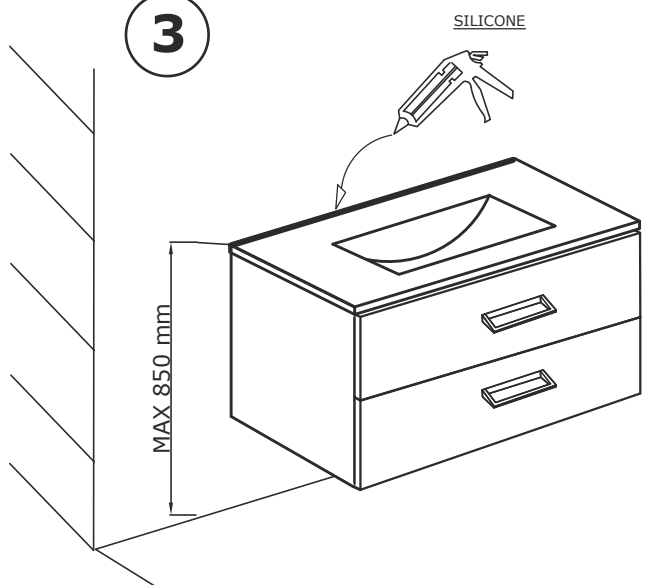

FILIANO FÜRDŐSZOBA BÚTOR SZERELÉSI ÚTMUTATÓ

1

2

3

	4.2X25 D x 4			
C x 2				
	M x 4	L x 2	T x 1	

1

2