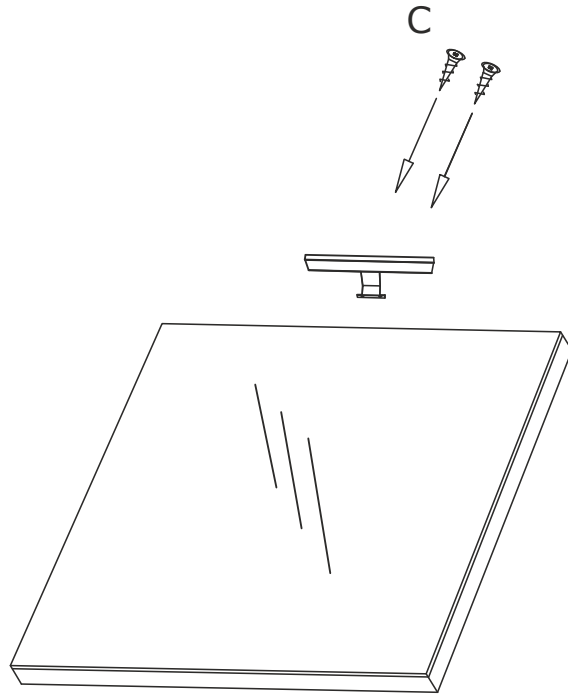

FILIANO FÜRDŐSZOBA BÚTOR SZERELÉSI ÚTMUTATÓ

1

2

3

	4.2X25 D x 4			
C x 2				
	M x 4	L x 2	T x 1	

1

2