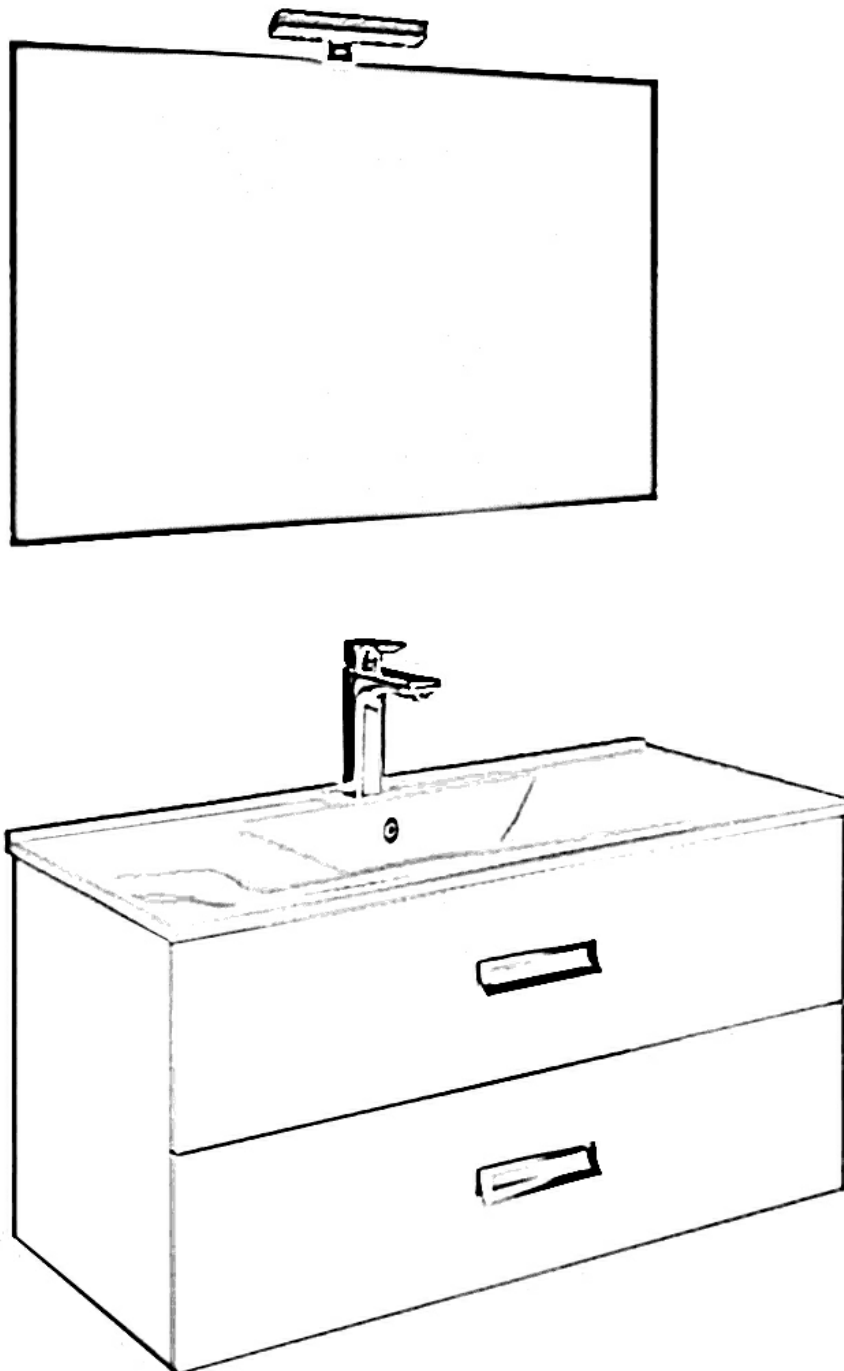

FILIANO FÜRDŐSZOBA BÚTOR SZERELÉSI ÚTMUTATÓ

1

2

3

	4.2X25 D x 4			
C x 2				
	M x 4	L x 2	T x 1	

1

2