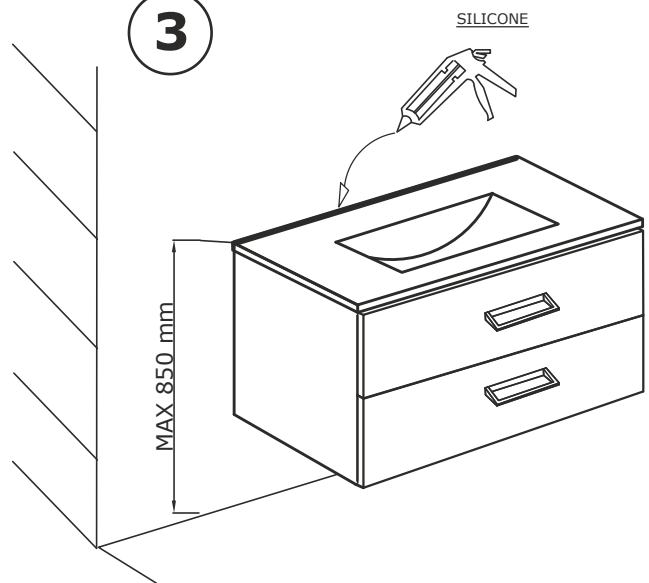

# FILIANO FÜRDŐSZOBA BÚTOR SZERELÉSI ÚTMUTATÓ

1

2

3

	4.2X25 			
C x 2	D x 4			
	M x 4	L x 2	T x 1	

1

2