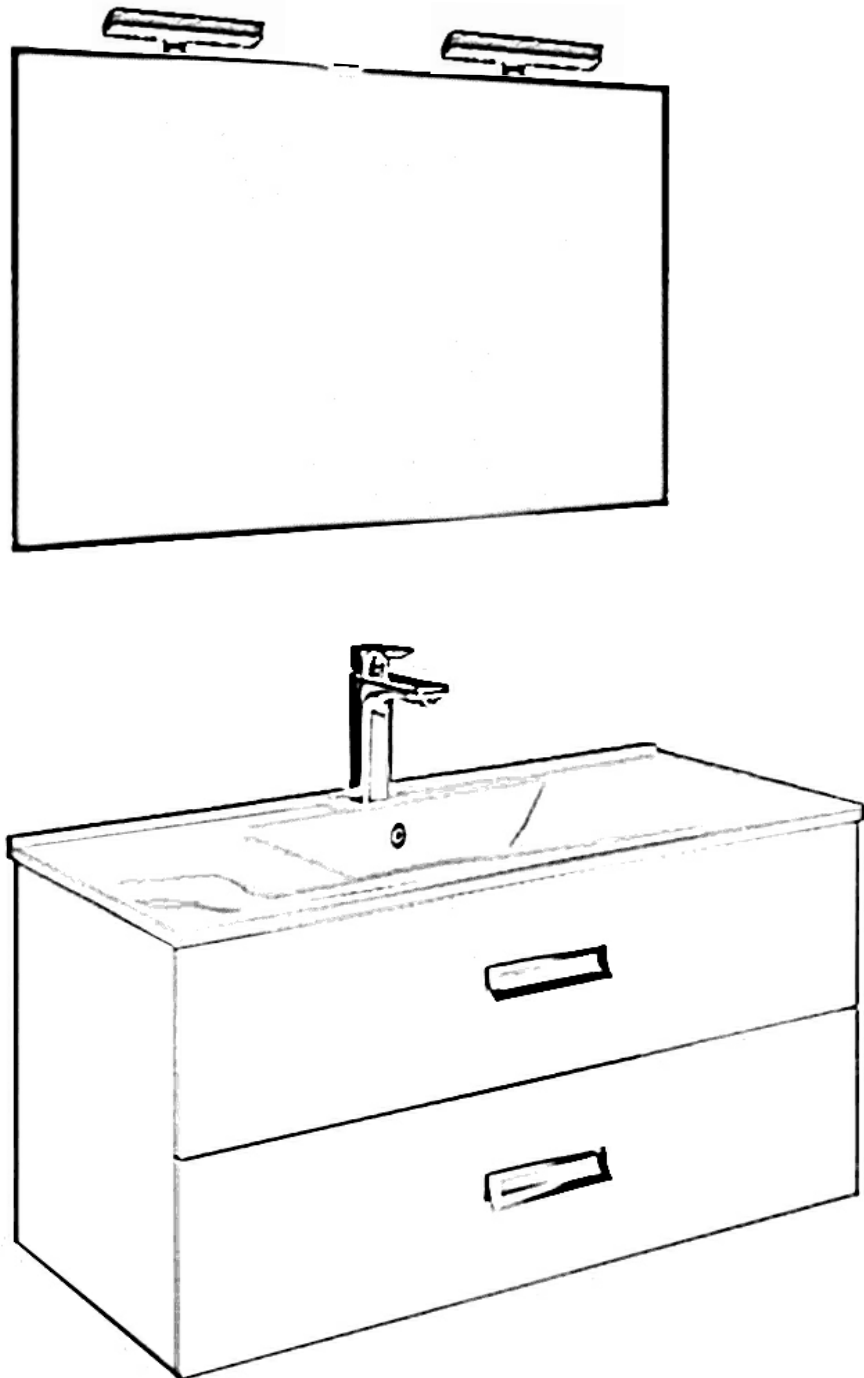

# FILIANO FÜRDŐSZOBA BÚTOR SZERELÉSI ÚTMUTATÓ

1

2

3

	4.2X25 			
C x 2	D x 4			
	M x 4	L x 2	T x 1	

1

2