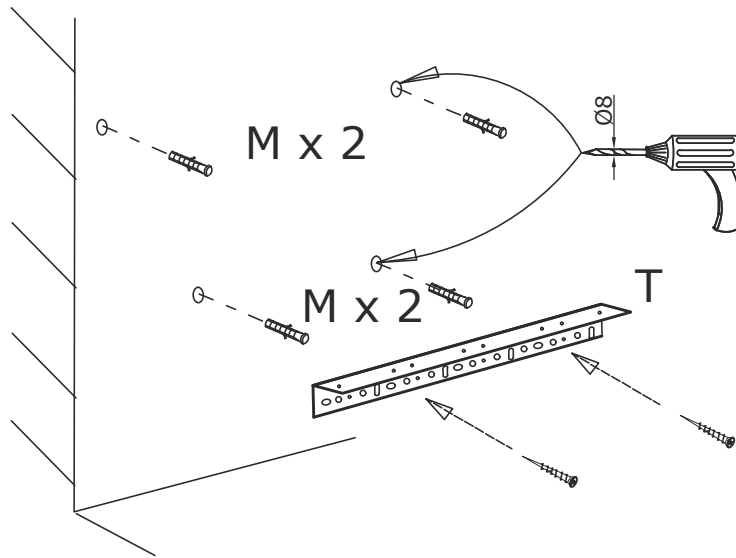

# FILIANO FÜRDŐSZOBA BÚTOR SZERELÉSI ÚTMUTATÓ

1

2

3

	4.2X25 			
C x 2	D x 4			
	M x 4	L x 2	T x 1	

1

2