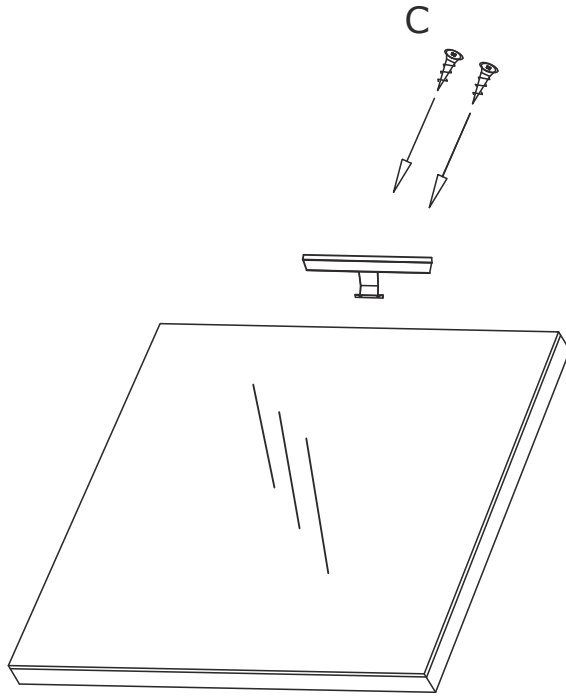

# FILIANO FÜRDŐSZOBA BÚTOR SZERELÉSI ÚTMUTATÓ

1

2

3

	4.2X25 			
C x 2	D x 4			
	M x 4	L x 2	T x 1	

1

2