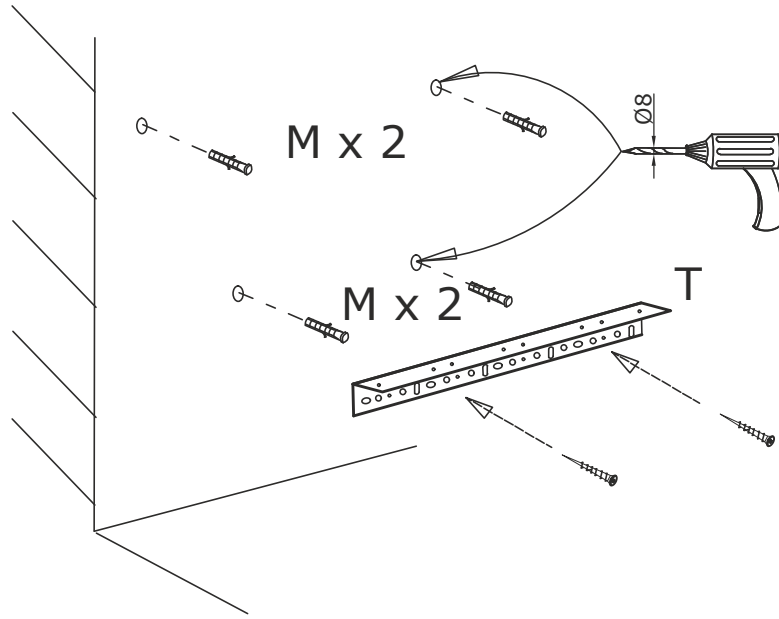

CASTELLO FÜRDŐSZOBA BÚTOR SZERELÉSI ÚTMUTATÓ

1

2

3

				
C x 2	D x 4			
				
	M x 4	L x 2	T x 1	

1

2