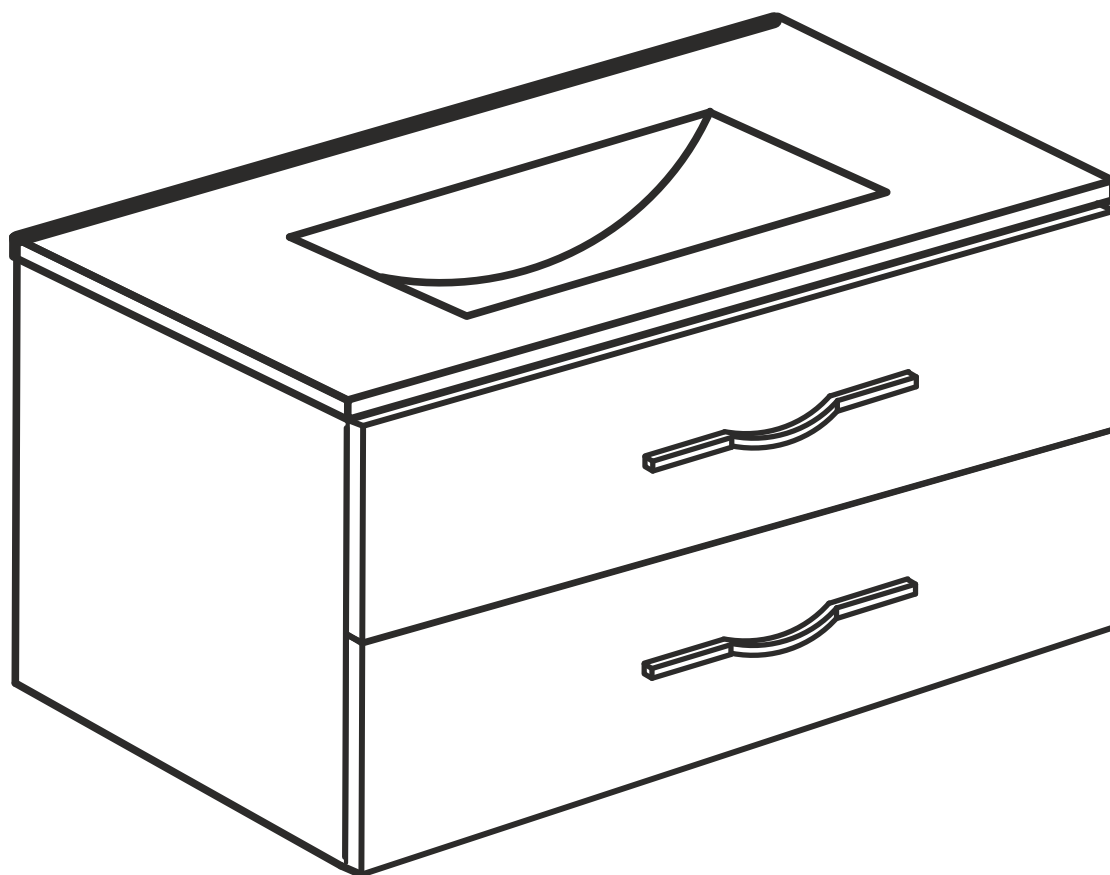

COSTELLO FÜRDŐSZOBABÚTOR SZERELÉSI ÚTMUTATÓ

1

2

3

| | | | | |
|-------|--------|--------|-------|--|
| | 4.2X25 | | | |
| C x 2 | D x 4 | | | |
| | | 3.5X15 | | |
| | M x 4 | L x 2 | T x 1 | |