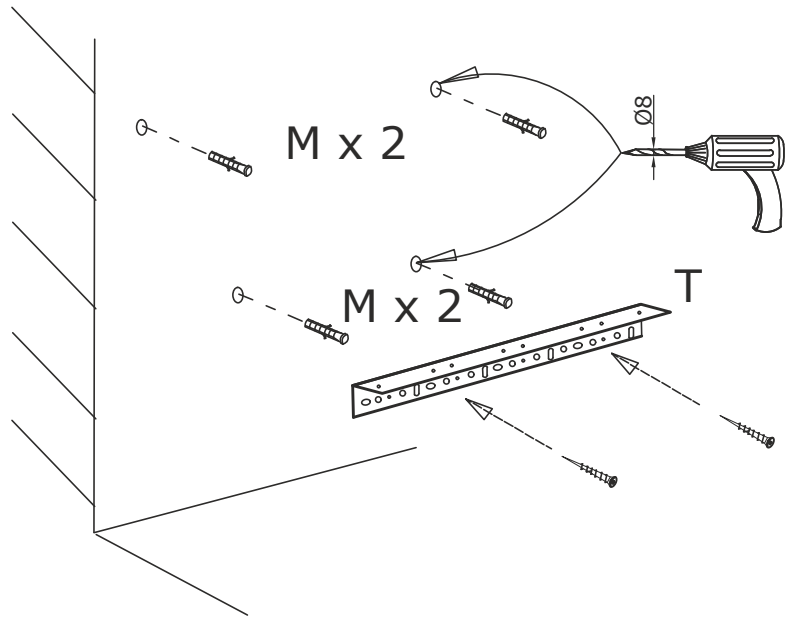

COSTELLO FÜRDŐSZOBABÚTOR SZERELÉSI ÚTMUTATÓ

1

2

3

| | | | | |
|-------|--------|--------|-------|--|
| | 4.2X25 | | | |
| C x 2 | D x 4 | | | |
| | | 3.5X15 | | |
| | M x 4 | L x 2 | T x 1 | |