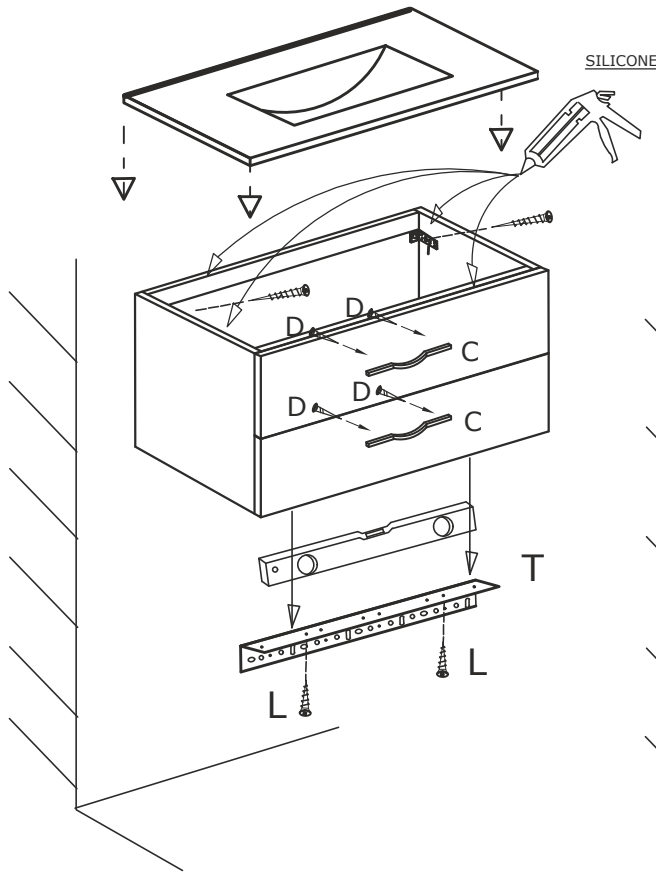

COSTELLO FÜRDŐSZOBABÚTOR SZERELÉSI ÚTMUTATÓ

1

2

3

| | | | | |
|-------|--------|--------|-------|--|
| | 4.2X25 | | | |
| C x 2 | D x 4 | | | |
| | | 3.5X15 | | |
| | M x 4 | L x 2 | T x 1 | |