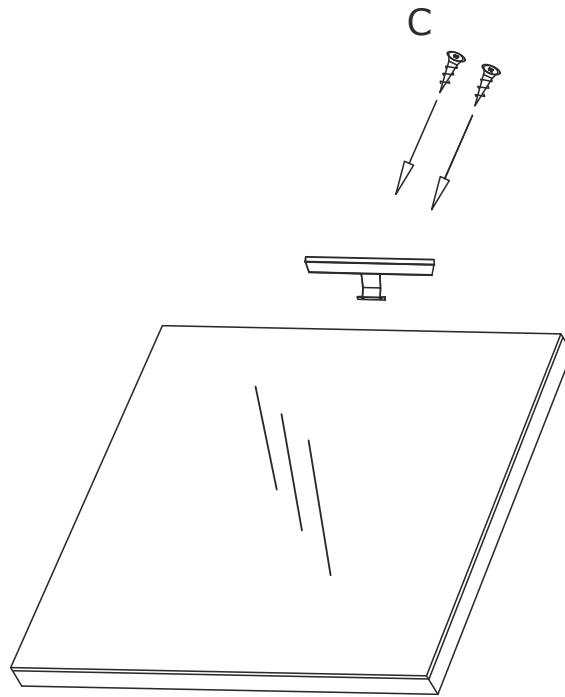

# CASTELLO FÜRDŐSZOBA BÚTOR SZERELÉSI ÚTMUTATÓ

1

2

3

 C x 2	 4.2X25 D x 4			
	 M x 4	 L x 2	 T x 1	

1

2