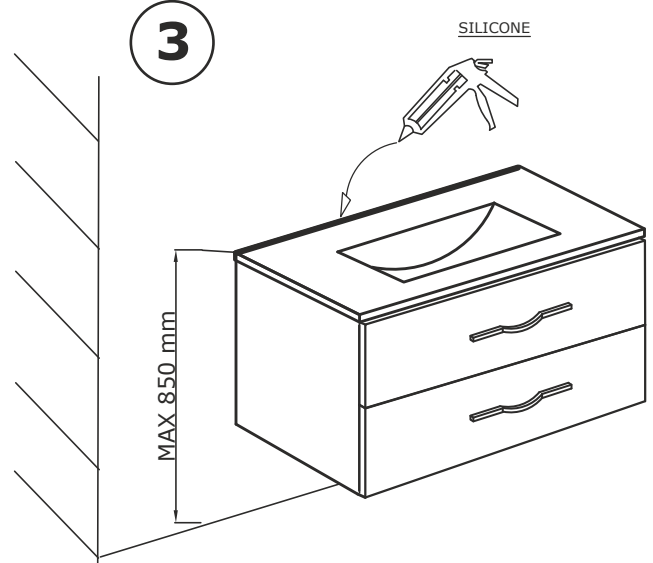

# CASTELLO FÜRDŐSZOBA BÚTOR SZERELÉSI ÚTMUTATÓ

1

2

3

 C x 2	 4.2X25 D x 4			
	 M x 4	 L x 2	 T x 1	

1

2