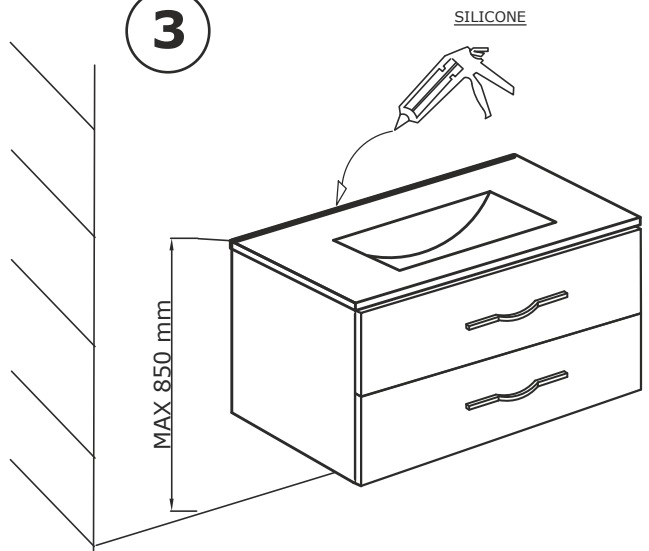

# COSTELLO FÜRDŐSZOBABÚTOR SZERELÉSI ÚTMUTATÓ

1

2

3

	4.2X25			
C x 2	D x 4			
		3.5X15		
	M x 4	L x 2	T x 1	