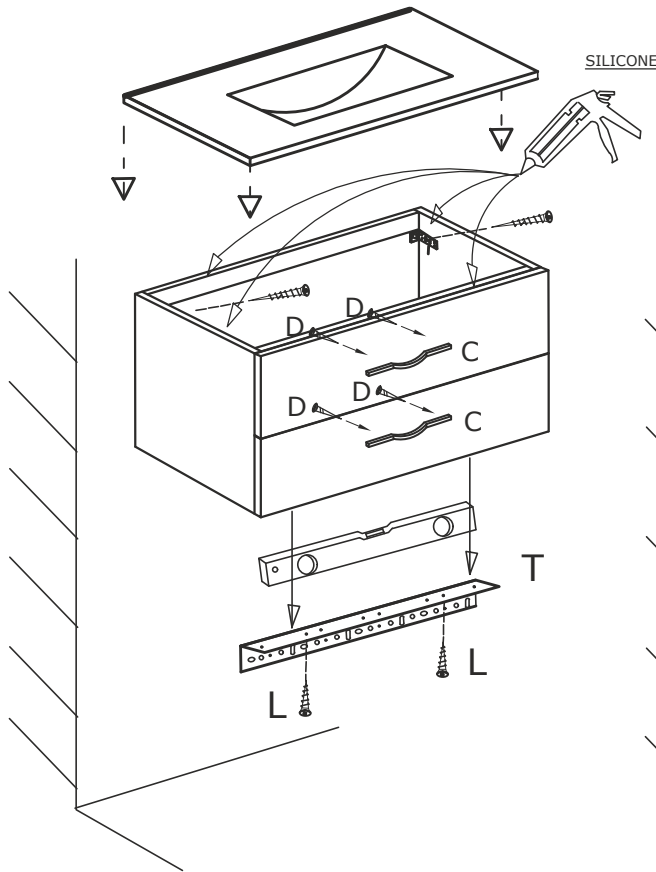

# COSTELLO FÜRDŐSZOBABÚTOR SZERELÉSI ÚTMUTATÓ

1

2

3

	4.2X25			
C x 2	D x 4			
		3.5X15		
	M x 4	L x 2	T x 1	