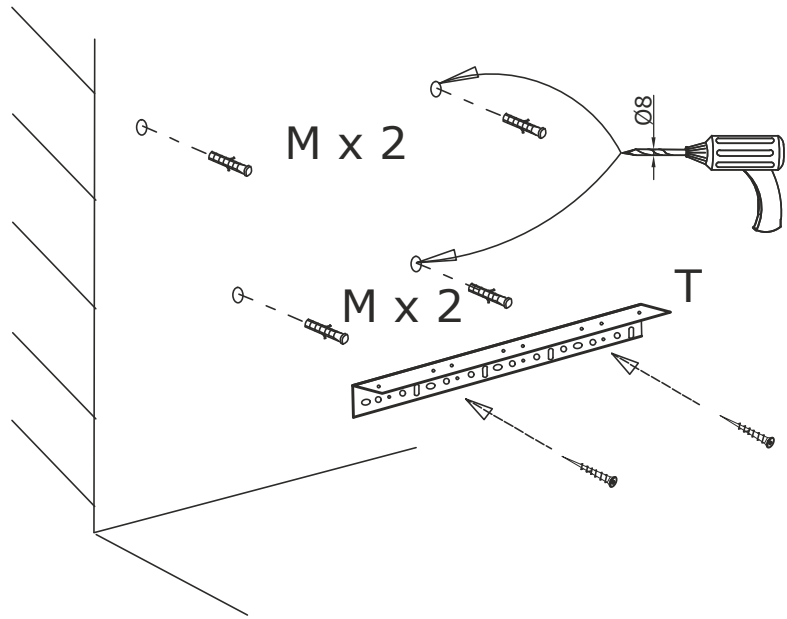

# COSTELLO FÜRDŐSZOBABÚTOR SZERELÉSI ÚTMUTATÓ

1

2

3

	4.2X25			
C x 2	D x 4			
		3.5X15		
	M x 4	L x 2	T x 1	