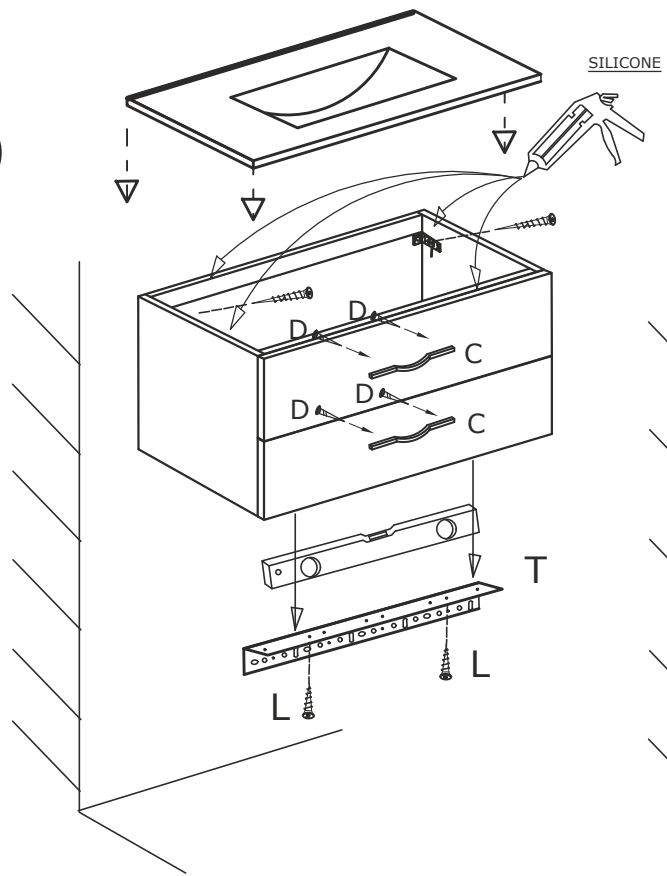

CASTELLO FÜRDŐSZOBA BÚTOR SZERELÉSI ÚTMUTATÓ

1

2

3

 C x 2	 4.2X25 D x 4			
	 M x 4	 L x 2	 T x 1	

1

2