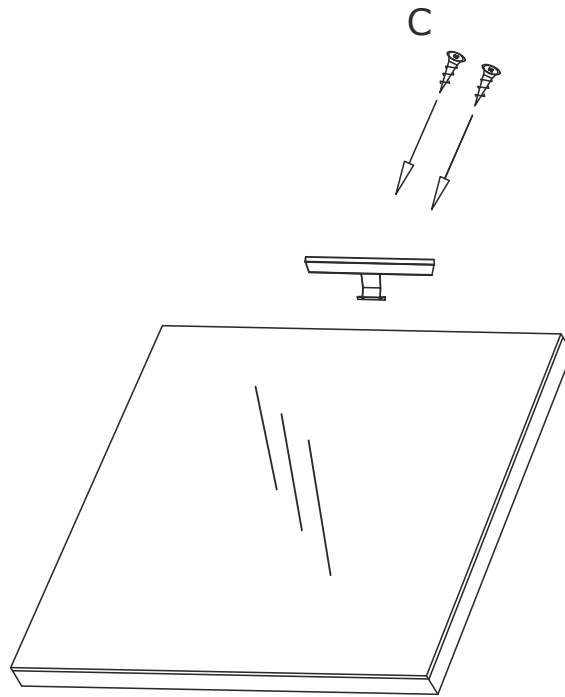

CASTELLO FÜRDŐSZOBA BÚTOR SZERELÉSI ÚTMUTATÓ

1

2

3

 C x 2	 4.2X25 D x 4			
	 M x 4	 L x 2	 T x 1	

1

2