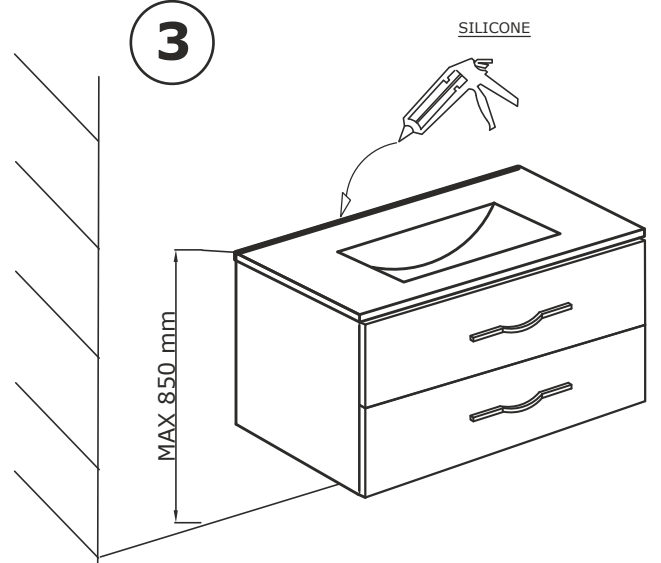

CASTELLO FÜRDŐSZOBA BÚTOR SZERELÉSI ÚTMUTATÓ

1

2

3

 C x 2	 4.2X25 D x 4			
	 M x 4	 L x 2	 T x 1	

1

2