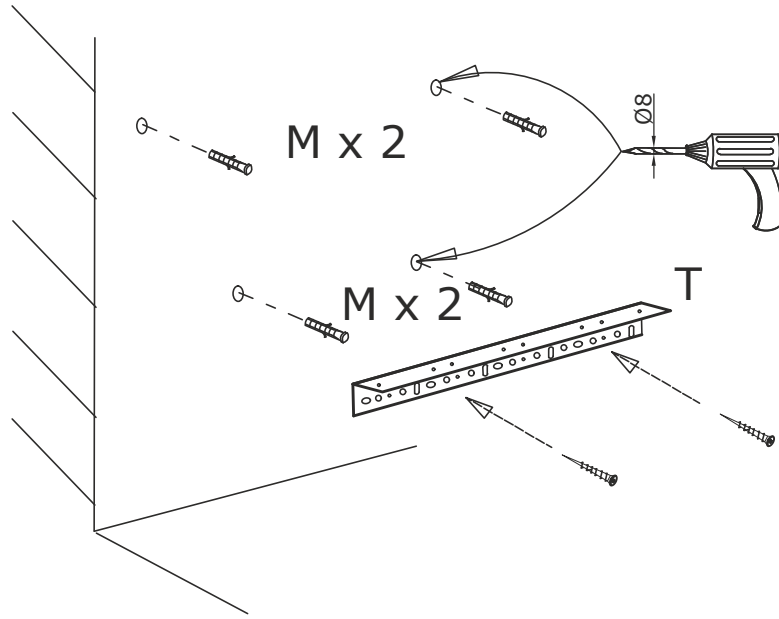

CASTELLO FÜRDŐSZOBA BÚTOR SZERELÉSI ÚTMUTATÓ

1

2

3

 C x 2	 4.2X25 D x 4			
	 M x 4	 L x 2	 T x 1	

1

2