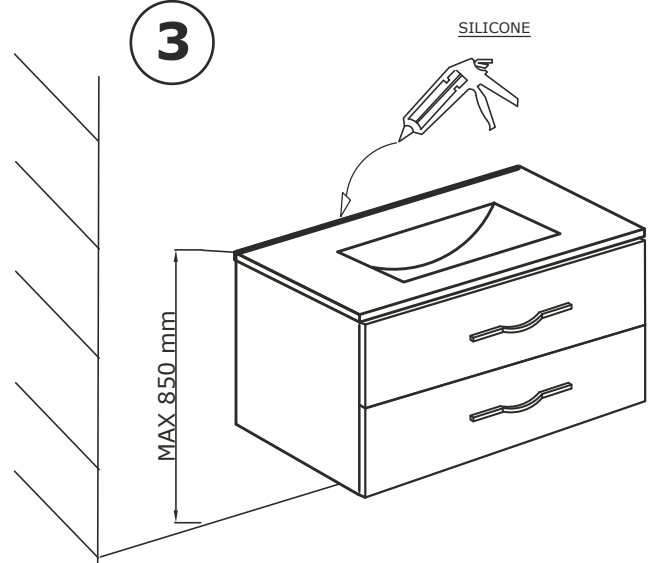

CASTELLO FÜRDŐSZOBA BÚTOR SZERELÉSI ÚTMUTATÓ

1

2

3

	4.2X25			
C x 2	D x 4			
		3.5X15		
	M x 4	L x 2	T x 1	

1

2