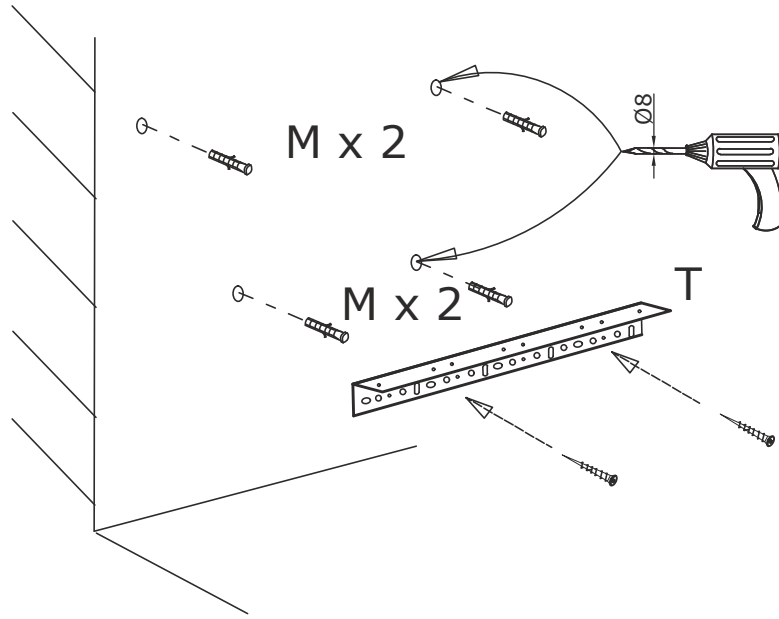

CASTELLO FÜRDŐSZOBA BÚTOR SZERELÉSI ÚTMUTATÓ

1

2

3

	4.2X25			
C x 2	D x 4			
		3.5X15		
	M x 4	L x 2	T x 1	

1

2