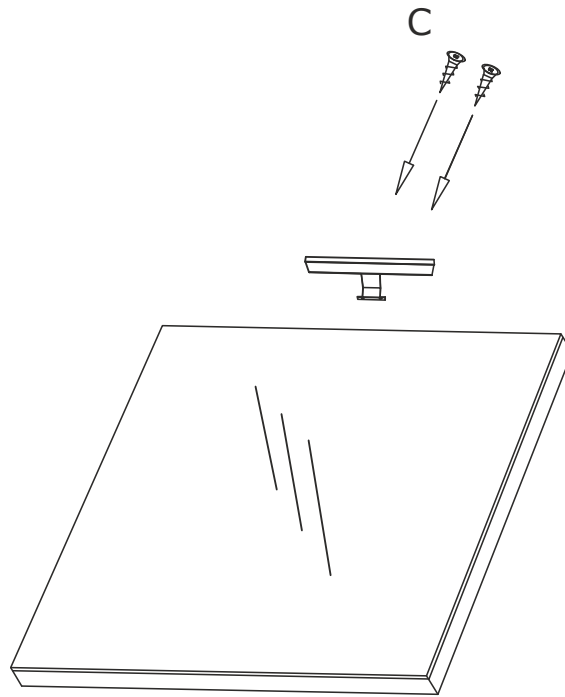

CASTELLO FÜRDŐSZOBA BÚTOR SZERELÉSI ÚTMUTATÓ

1

2

3

	4.2X25			
C x 2	D x 4			
		3.5X15		
	M x 4	L x 2	T x 1	

1

2