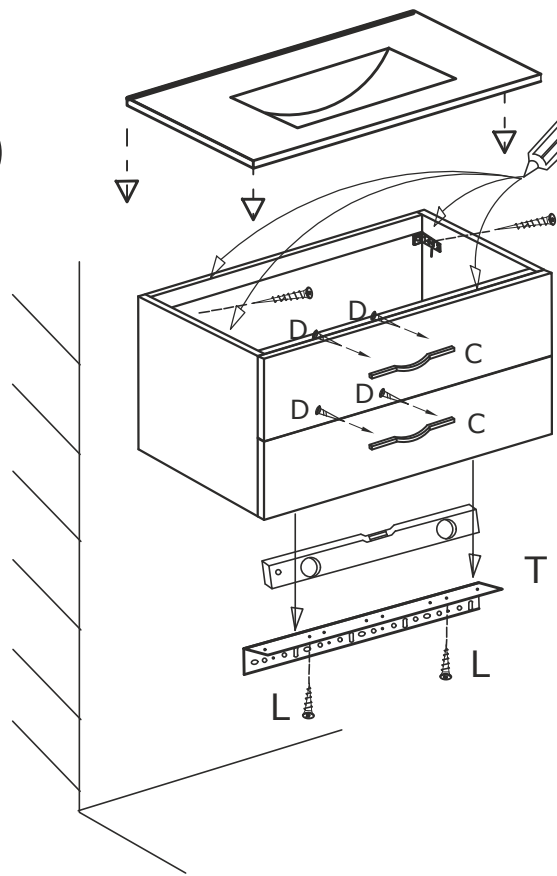

CASTELLO FÜRDŐSZOBA BÚTOR SZERELÉSI ÚTMUTATÓ

1

2

3

	4.2X25			
C x 2	D x 4			
		3.5X15		
	M x 4	L x 2	T x 1	

1

2