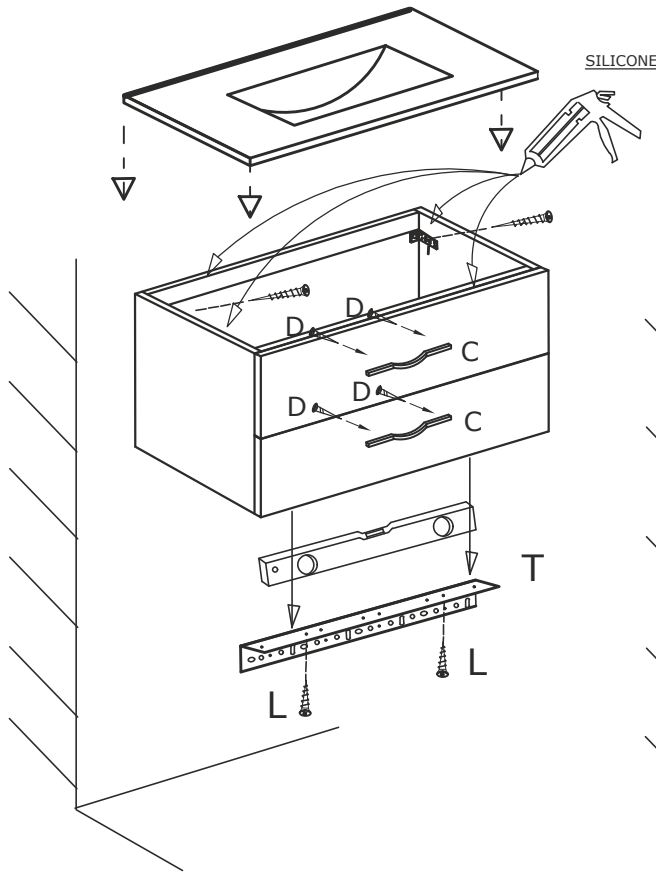

CASTELLO FÜRDŐSZOBABÚTOR SZERELÉSI ÚTMUTATÓ

1

2

3

	4.2X25			
C x 2	D x 4			
		3.5X15		
	M x 4	L x 2	T x 1	