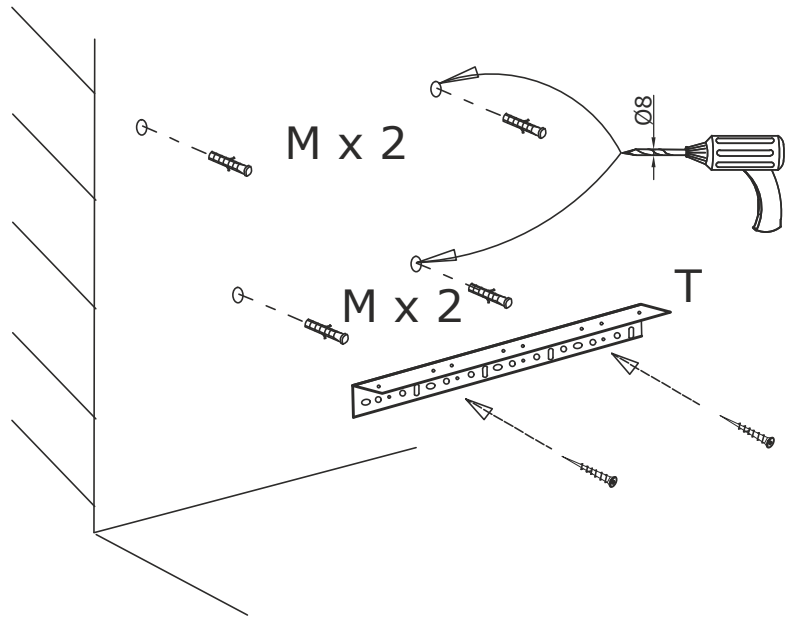

CASTELLO FÜRDŐSZOBABÚTOR SZERELÉSI ÚTMUTATÓ

1

2

3

	4.2X25			
C x 2	D x 4			
		3.5X15		
	M x 4	L x 2	T x 1	