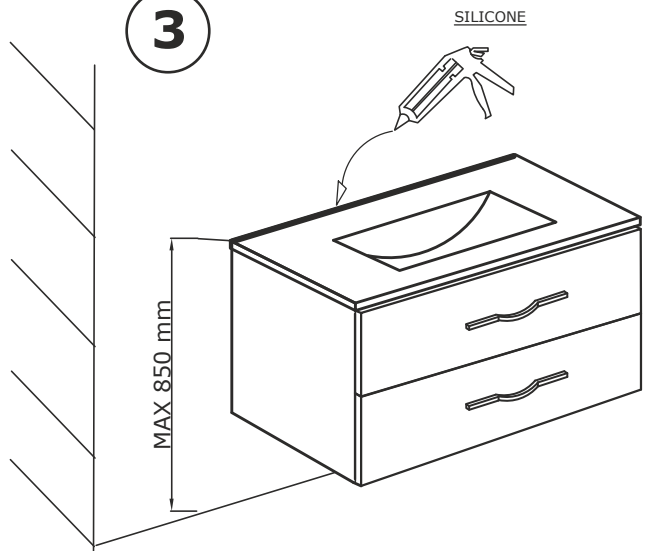

CASTELLO FÜRDŐSZOBABÚTOR SZERELÉSI ÚTMUTATÓ

1

2

3

	4.2X25			
C x 2	D x 4			
		3.5X15		
	M x 4	L x 2	T x 1	