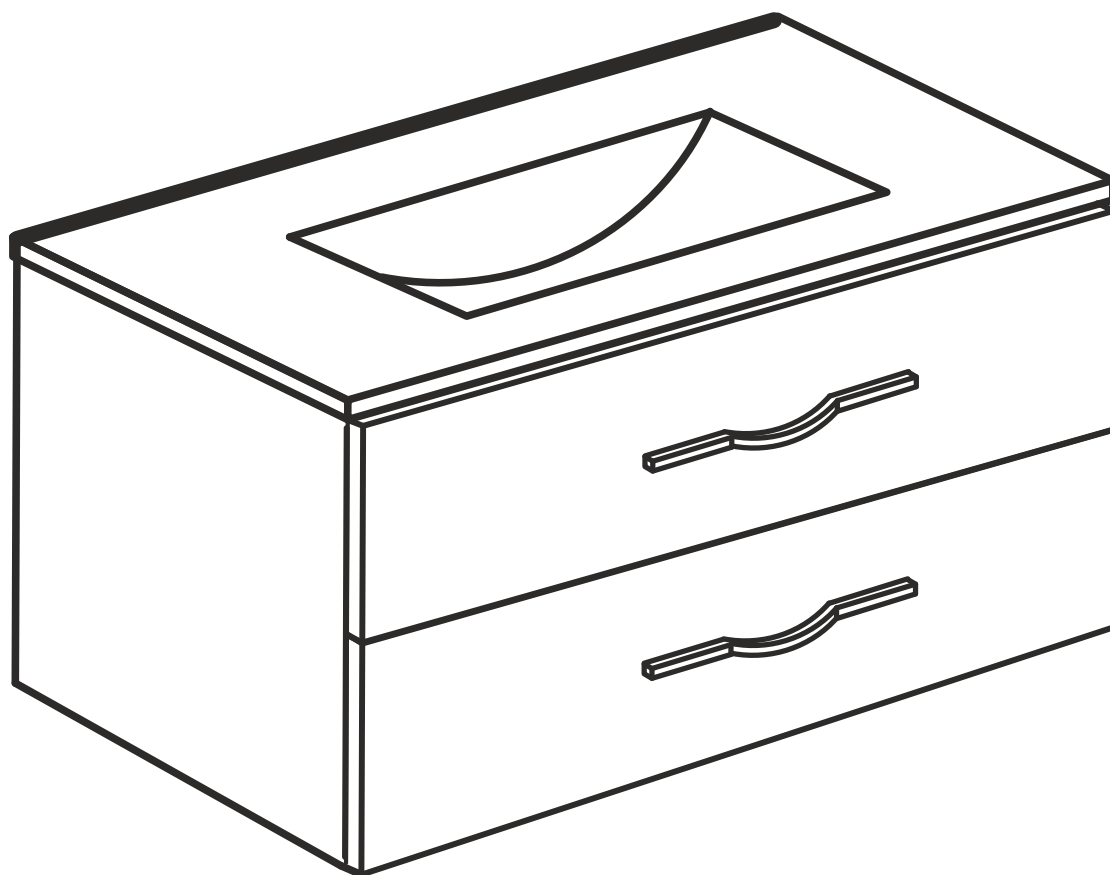

CASTELLO FÜRDŐSZOBABÚTOR SZERELÉSI ÚTMUTATÓ

1

2

3

	4.2X25			
C x 2	D x 4			
		3.5X15		
	M x 4	L x 2	T x 1	