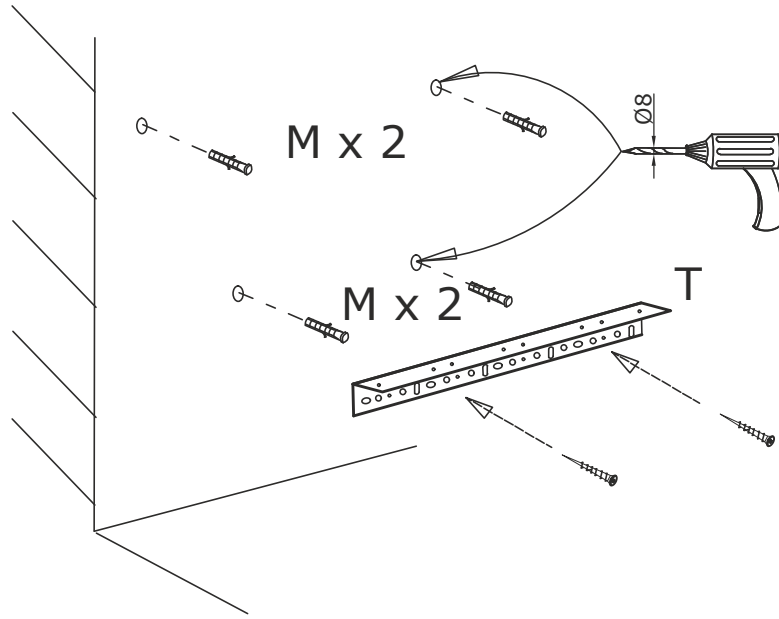

# CASTELLO FÜRDŐSZOBA BÚTOR SZERELÉSI ÚTMUTATÓ

1

2

3

 C x 2	 4.2X25 D x 4			
	 M x 4	 L x 2	 T x 1	

1

2