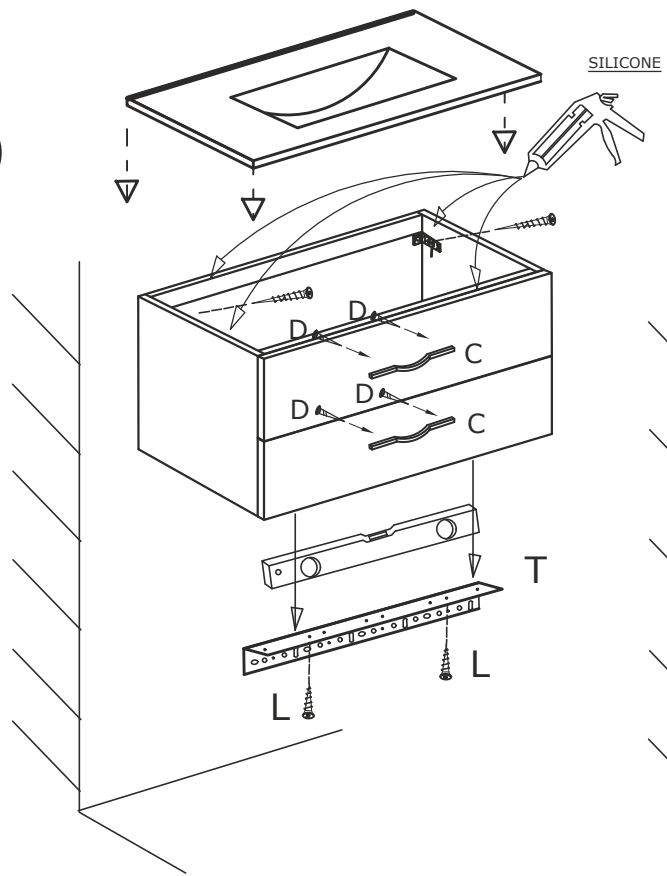

# CASTELLO FÜRDŐSZOBA BÚTOR SZERELÉSI ÚTMUTATÓ

1

2

3

 C x 2	 4.2X25 D x 4			
	 M x 4	 L x 2	 T x 1	

1

2