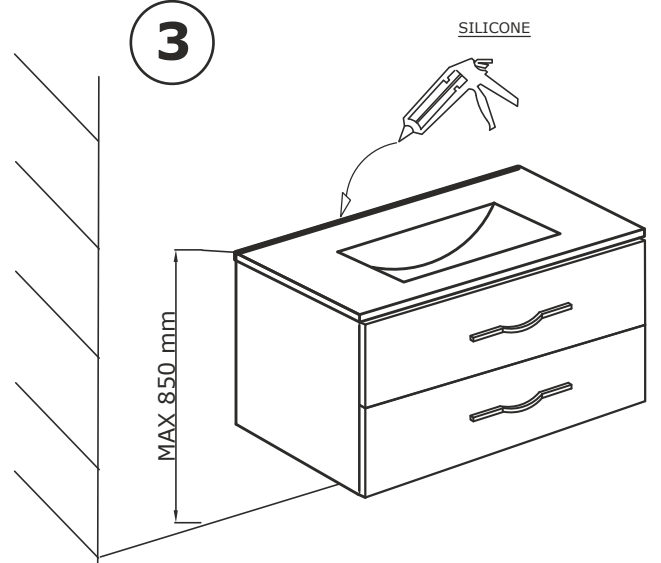

# CASTELLO FÜRDŐSZOBA BÚTOR SZERELÉSI ÚTMUTATÓ

1

2

3

 C x 2	 4.2X25 D x 4			
	 M x 4	 L x 2	 T x 1	

1

2