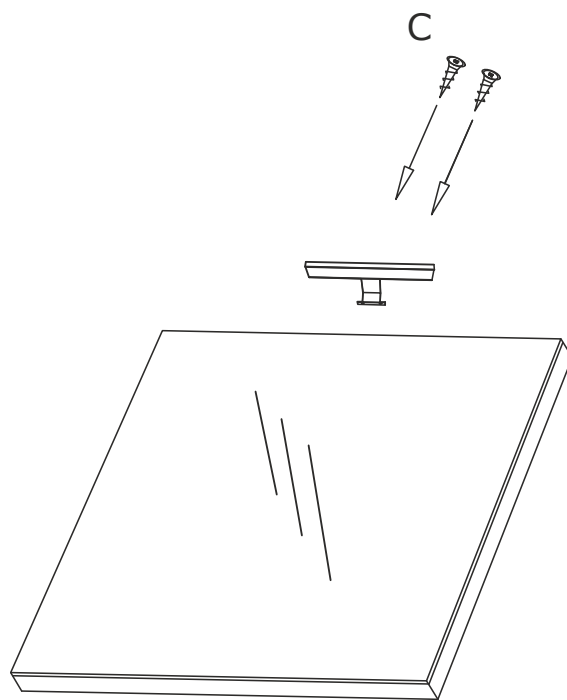

# CASTELLO FÜRDŐSZOBA BÚTOR SZERELÉSI ÚTMUTATÓ

1

2

3

 C x 2	 4.2X25 D x 4			
	 M x 4	 L x 2	 T x 1	

1

2