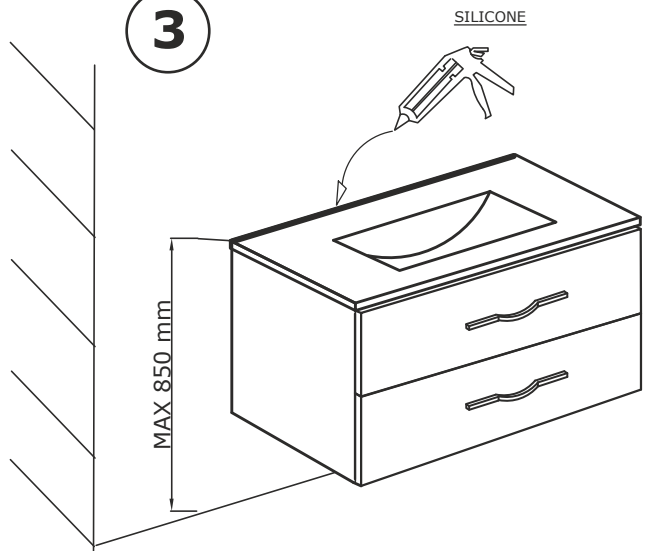

# COSTELLO FÜRDŐSZOBABÚTOR SZERELÉSI ÚTMUTATÓ

1

2

3

	4.2X25			
C x 2	D x 4			
		3.5X15		
	M x 4	L x 2		T x 1