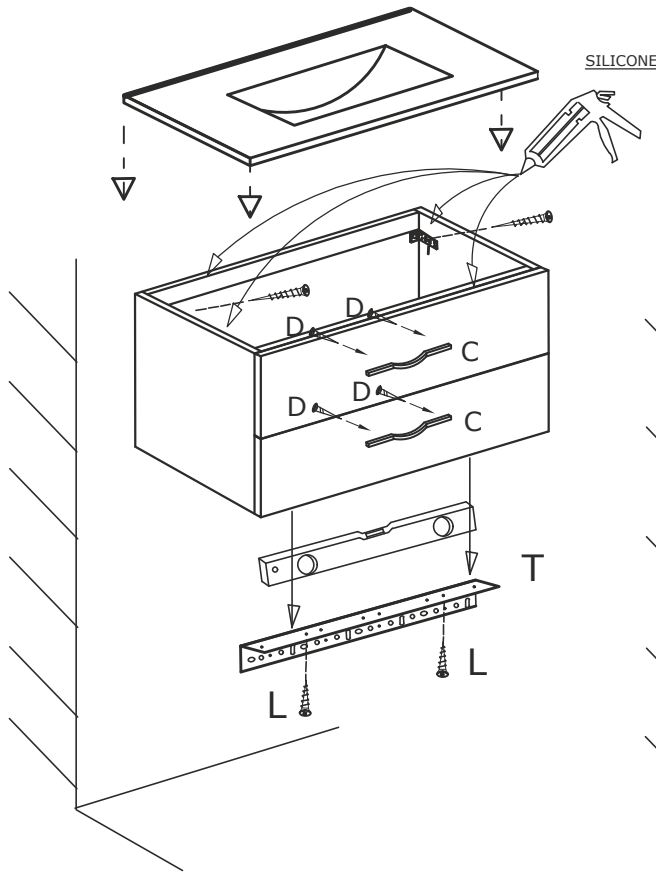

# COSTELLO FÜRDŐSZOBABÚTOR SZERELÉSI ÚTMUTATÓ

1

2

3

	4.2X25			
C x 2	D x 4			
		3.5X15		
	M x 4	L x 2		T x 1