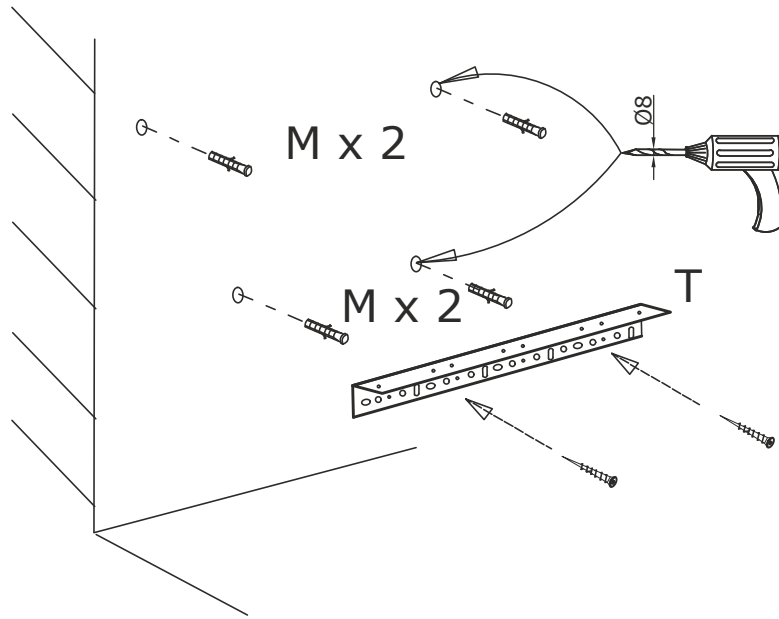

# COSTELLO FÜRDŐSZOBABÚTOR SZERELÉSI ÚTMUTATÓ

1

2

3

	4.2X25			
C x 2	D x 4			
		3.5X15		
	M x 4	L x 2		T x 1