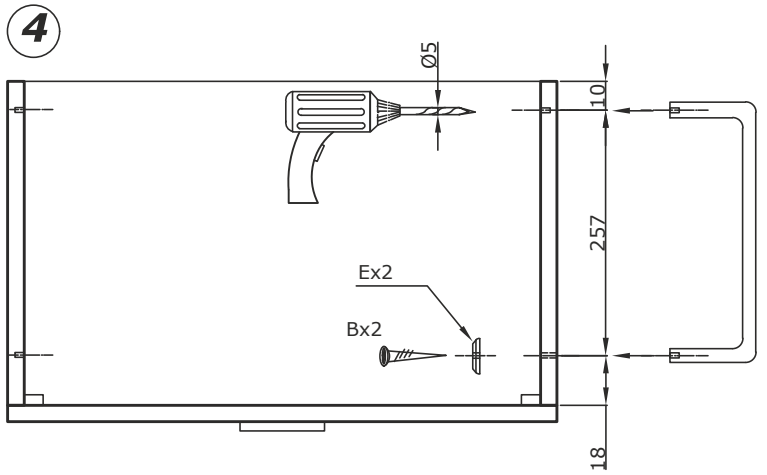

ZEUS SZERELÉSI ÚTMUTATÓ

ART.

P.

4X87	-----	03
4X88	-----	04
4X70	-----	05
4X71	-----	06
4X20	-----	07
4X89	-----	08
4X90	-----	09
4X91	-----	10
4X92	-----	11

4X87	4187	4287	4387	4487
------	------	------	------	------

	4.2x41		4.2X25		
A x 2	Bx2	C x 2	D x 4	E x 2	G x 1

4X88	4188	4288	4388	4488
------	------	------	------	------

	4.2x41		4.2x25		3.5x16	
A x 2	Bx2	C x 1	D x 2	E x 2	F x 4	G x 1

4X70	4170	4270	4370	4470
------	------	------	------	------

			
C x 1	D x 2	F x 16	T x 4

		
--	---	---

4X90	4190	4290	4390	4490
------	------	------	------	------

	4.2X25 		
C x 1	D x 2	F x 16	T x 4

4X91	4191	4291	4391	4491
------	------	------	------	------

1.

2.

	4.2X25 		
C x 1	D x 2	F x 2	T x 1

--	--	--

4X92	4192	4292	4392	4492
------	------	------	------	------

1.

2.

	4.2X25 		
C x 1	D x 2	F x 2	T x 1