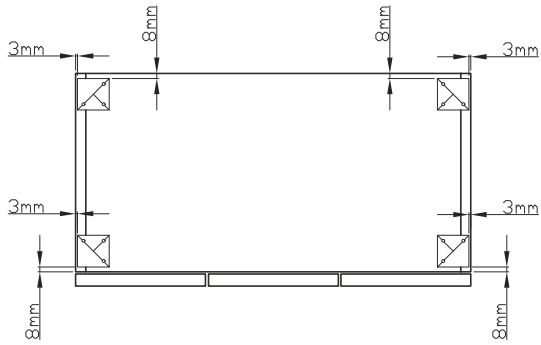

800 + 810 LED/DR

1.

2.

3.

 A x 4	 3.2X19 B x 12	 C x 2	 4.2X25 D x 4			
----------------------------------------------------------------------------------------------	---------------------------------------------------------------------------------------------------------	----------------------------------------------------------------------------------------------	--------------------------------------------------------------------------------------------------------	--------------------------------------------------------------------------------------	---------------------------------------------------------------------------------------	---------------------------------------------------------------------------------------

4.

5.

 C x 1	 4.2X25 D x 2			
----------------------------------------------------------------------------------------------	--------------------------------------------------------------------------------------------------------	-------------------------------------------------------------------------------------	--------------------------------------------------------------------------------------	---------------------------------------------------------------------------------------

803 + 811 LED/DR

1.

2.

3.

 A x 4	 3.2X19 B x 12	 C x 3	 4.2X25 D x 6			
----------------------------------------------------------------------------------------------	---------------------------------------------------------------------------------------------------------	----------------------------------------------------------------------------------------------	--------------------------------------------------------------------------------------------------------	--------------------------------------------------------------------------------------	---------------------------------------------------------------------------------------	---------------------------------------------------------------------------------------