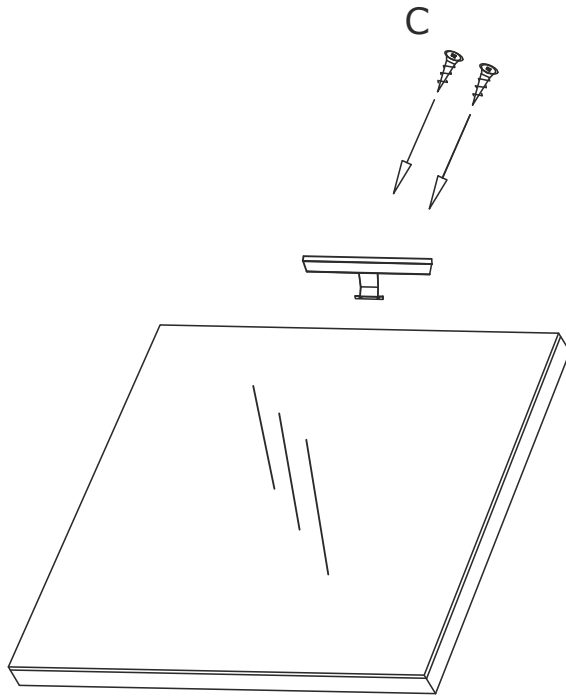

# EVORA FÜRDŐSZOBA BÚTOR SZERELÉSI ÚTMUTATÓ

1

2

SILICONE

3

SILICONE

MAX 850 mm

1