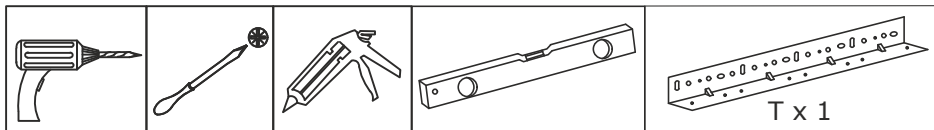

# EVORA FÜRDŐSZOBA BÚTOR SZERELÉSI ÚTMUTATÓ

1

2

SILICONE

3

SILICONE

MAX 850 mm

1