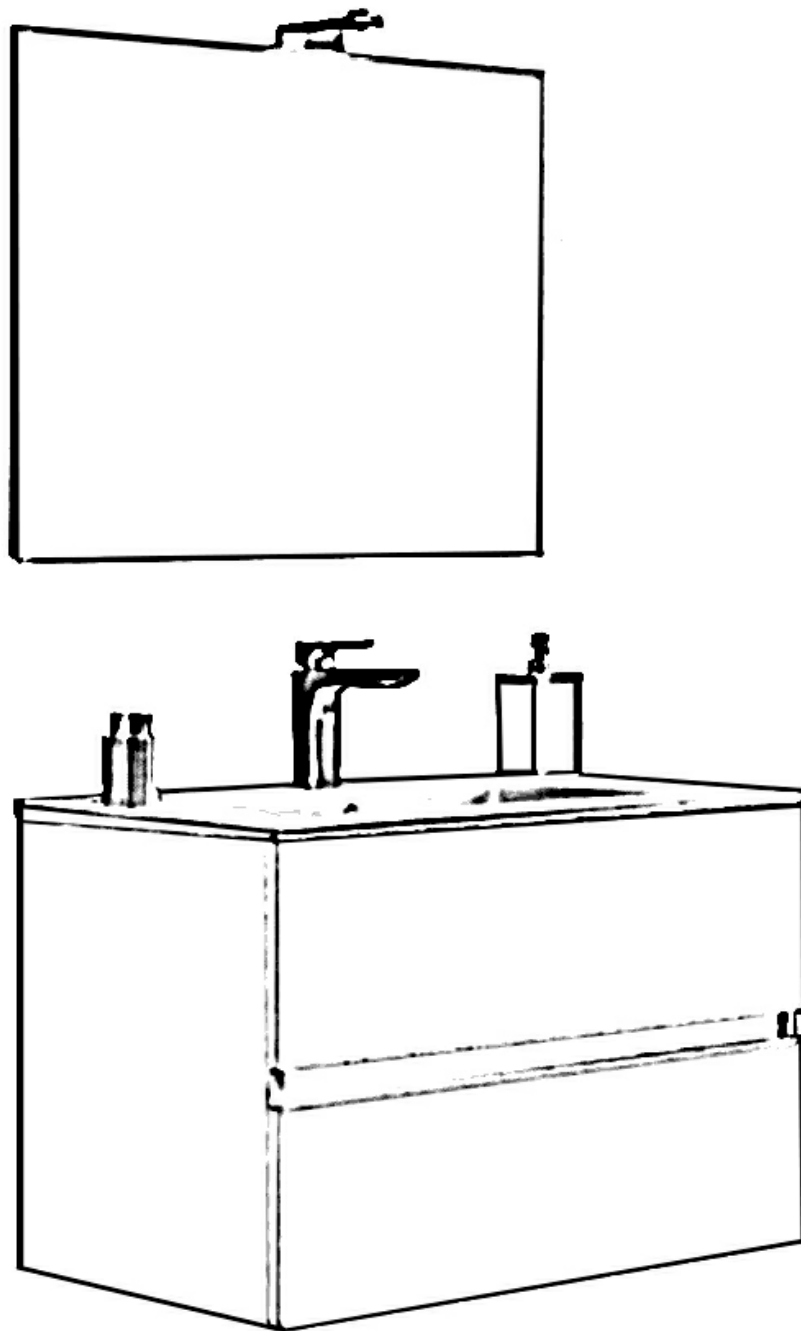

# EVORA FÜRDŐSZOBA BÚTOR SZERELÉSI ÚTMUTATÓ

1

2

SILICONE

3

SILICONE

MAX 850 mm

1