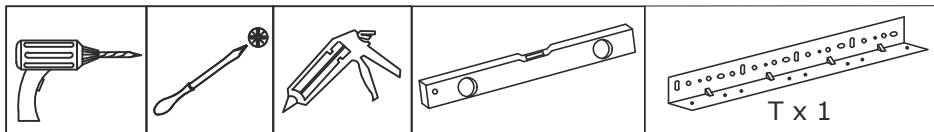

EVORA FÜRDŐSZOBA BÚTOR SZERELÉSI ÚTMUTATÓ

1

2

SILICONE

3

SILICONE

MAX 850 mm

1