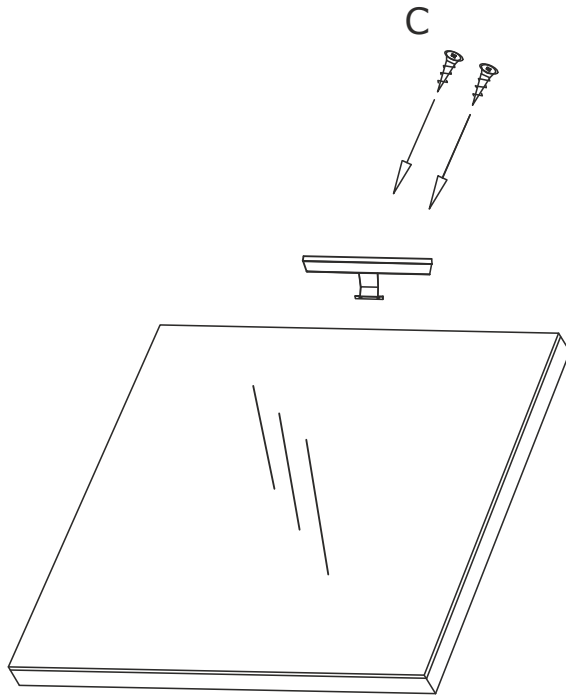

EVORA FÜRDŐSZOBA BÚTOR SZERELÉSI ÚTMUTATÓ

1

2

SILICONE

3

SILICONE

MAX 850 mm

1