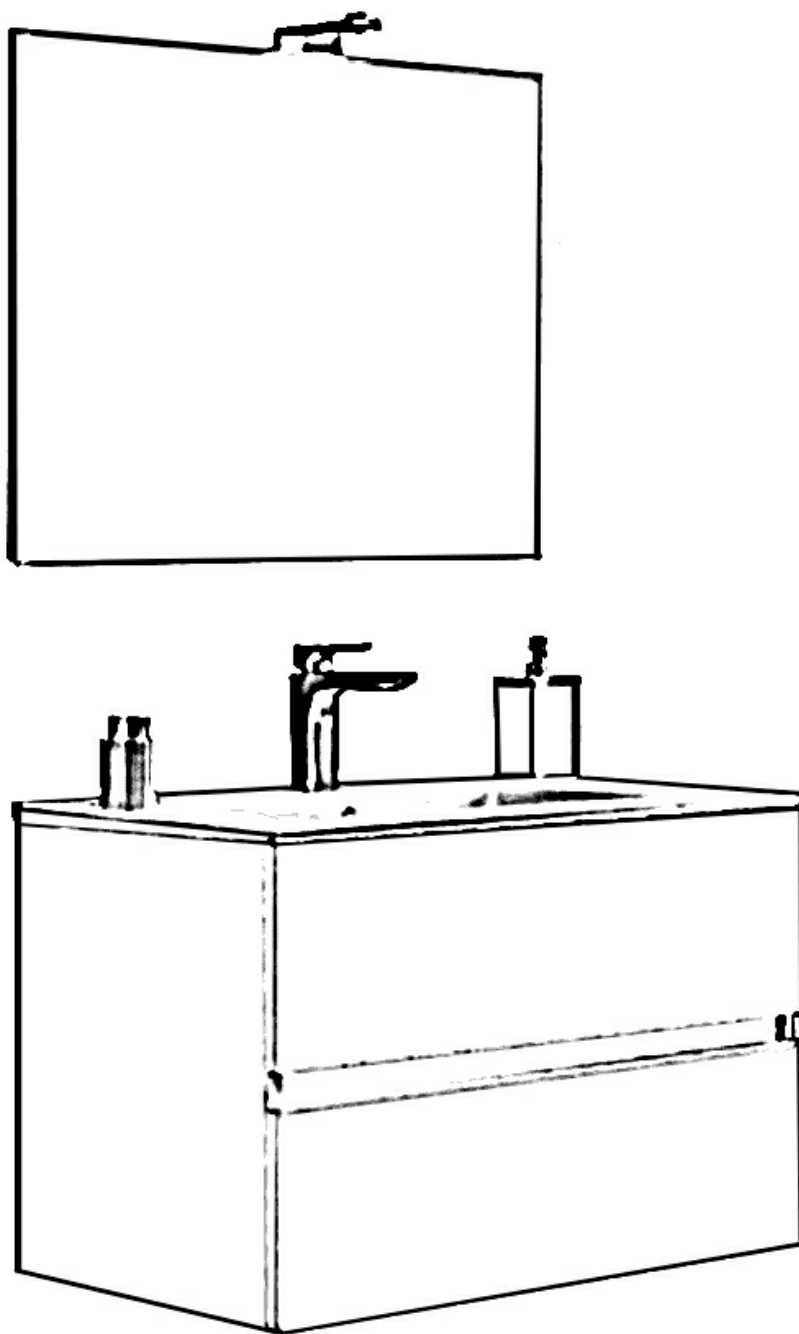

EVORA FÜRDŐSZOBA BÚTOR SZERELÉSI ÚTMUTATÓ

1

2

SILICONE

3

SILICONE

MAX 850 mm

1