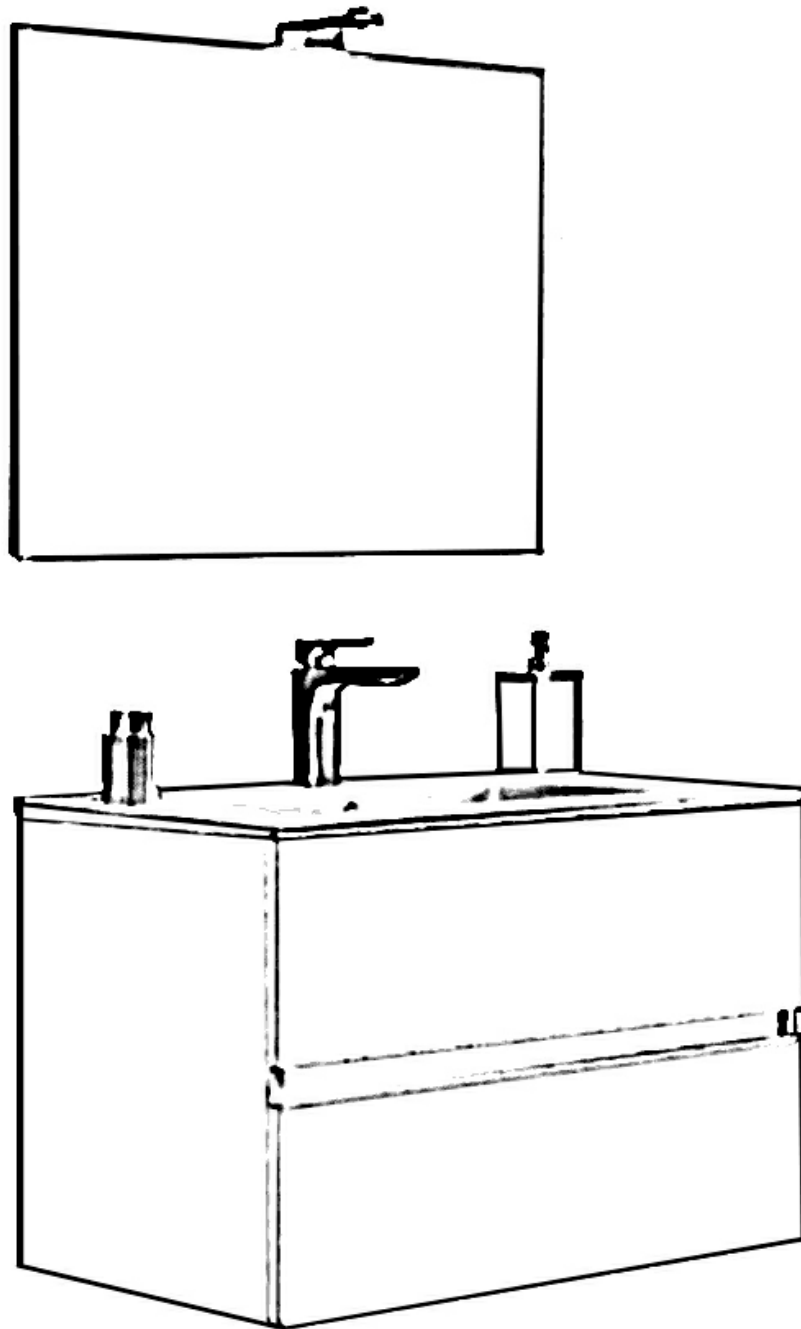

# EVORA FÜRDŐSZOBA BÚTOR SZERELÉSI ÚTMUTATÓ

1

2

SILICONE

3

SILICONE

MAX 850 mm

1