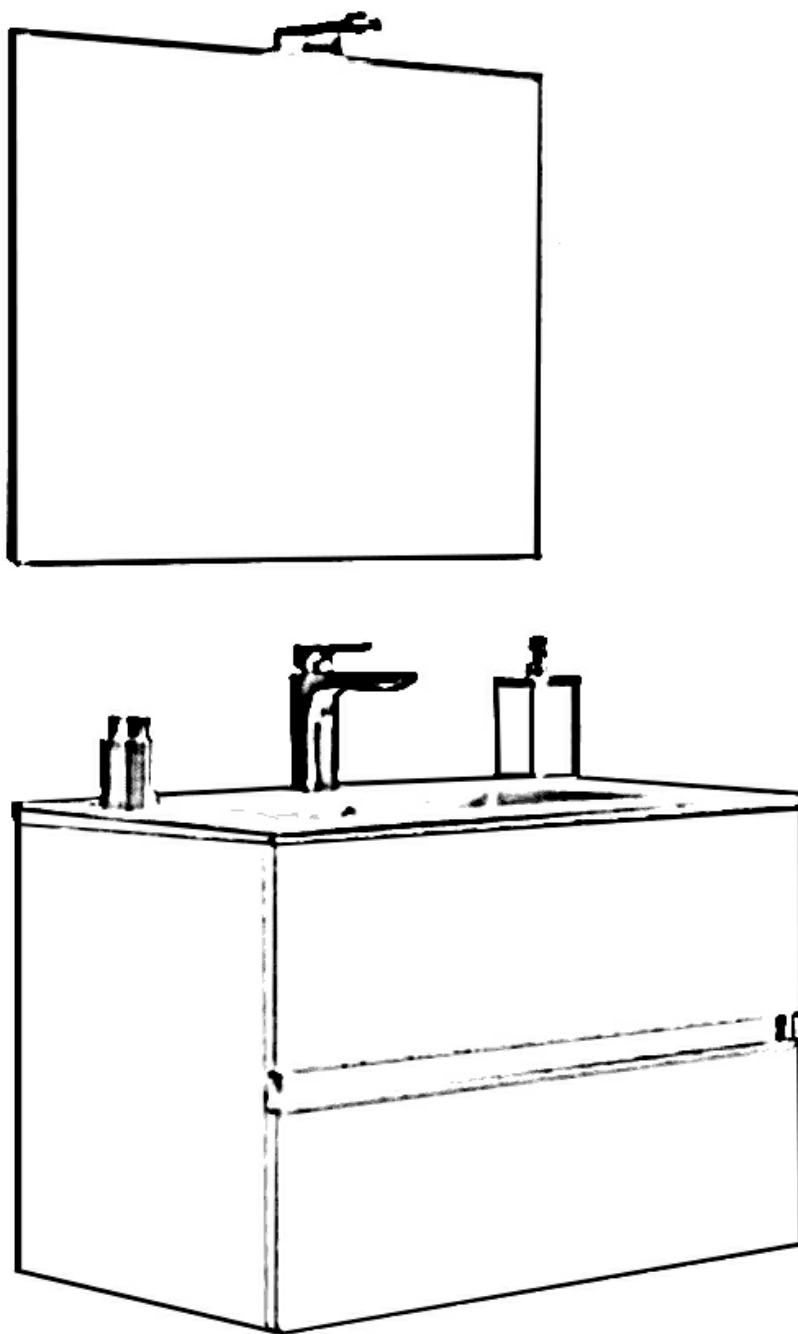

EVORA FÜRDŐSZOBA BÚTOR SZERELÉSI ÚTMUTATÓ

1

2

SILICONE

3

SILICONE

MAX 850 mm

1