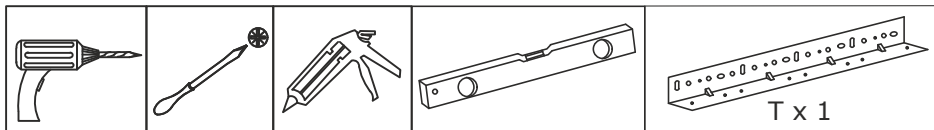

EVORA FÜRDŐSZOBA BÚTOR SZERELÉSI ÚTMUTATÓ

1

2

SILICONE

3

SILICONE

MAX 850 mm

1