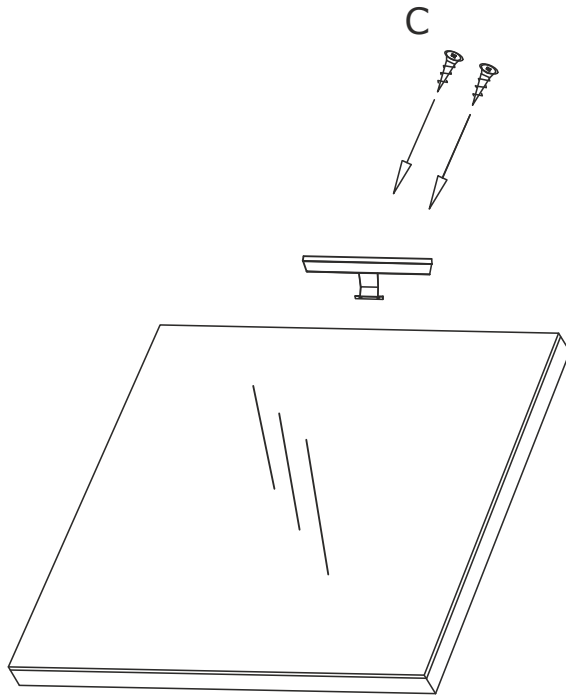

EVORA FÜRDŐSZOBA BÚTOR SZERELÉSI ÚTMUTATÓ

1

2

SILICONE

3

SILICONE

MAX 850 mm

1