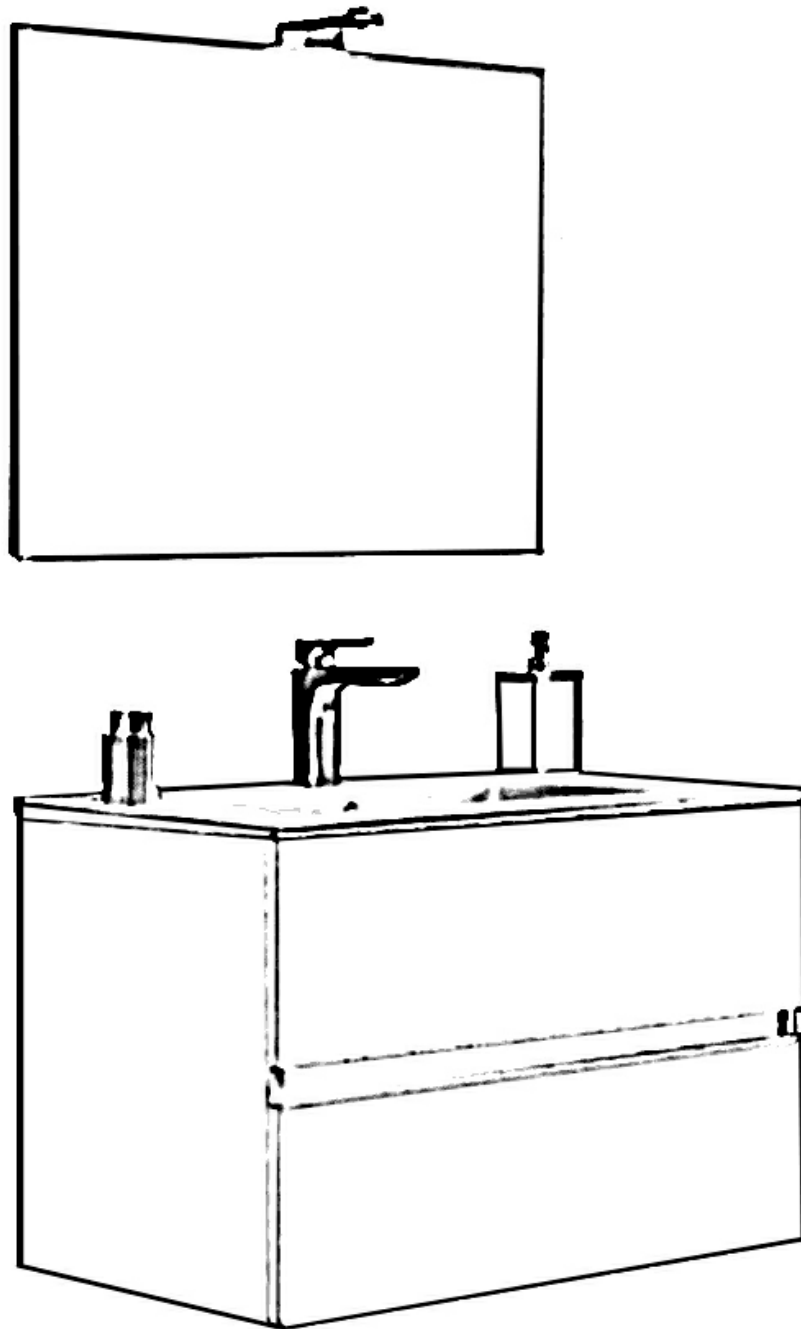

EVORA FÜRDŐSZOBA BÚTOR SZERELÉSI ÚTMUTATÓ

1

2

SILICONE

3

SILICONE

MAX 850 mm

1