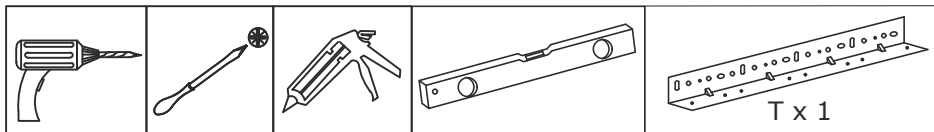

EVORA FÜRDŐSZOBA BÚTOR SZERELÉSI ÚTMUTATÓ

1

2

SILICONE

3

SILICONE

MAX 850 mm

1