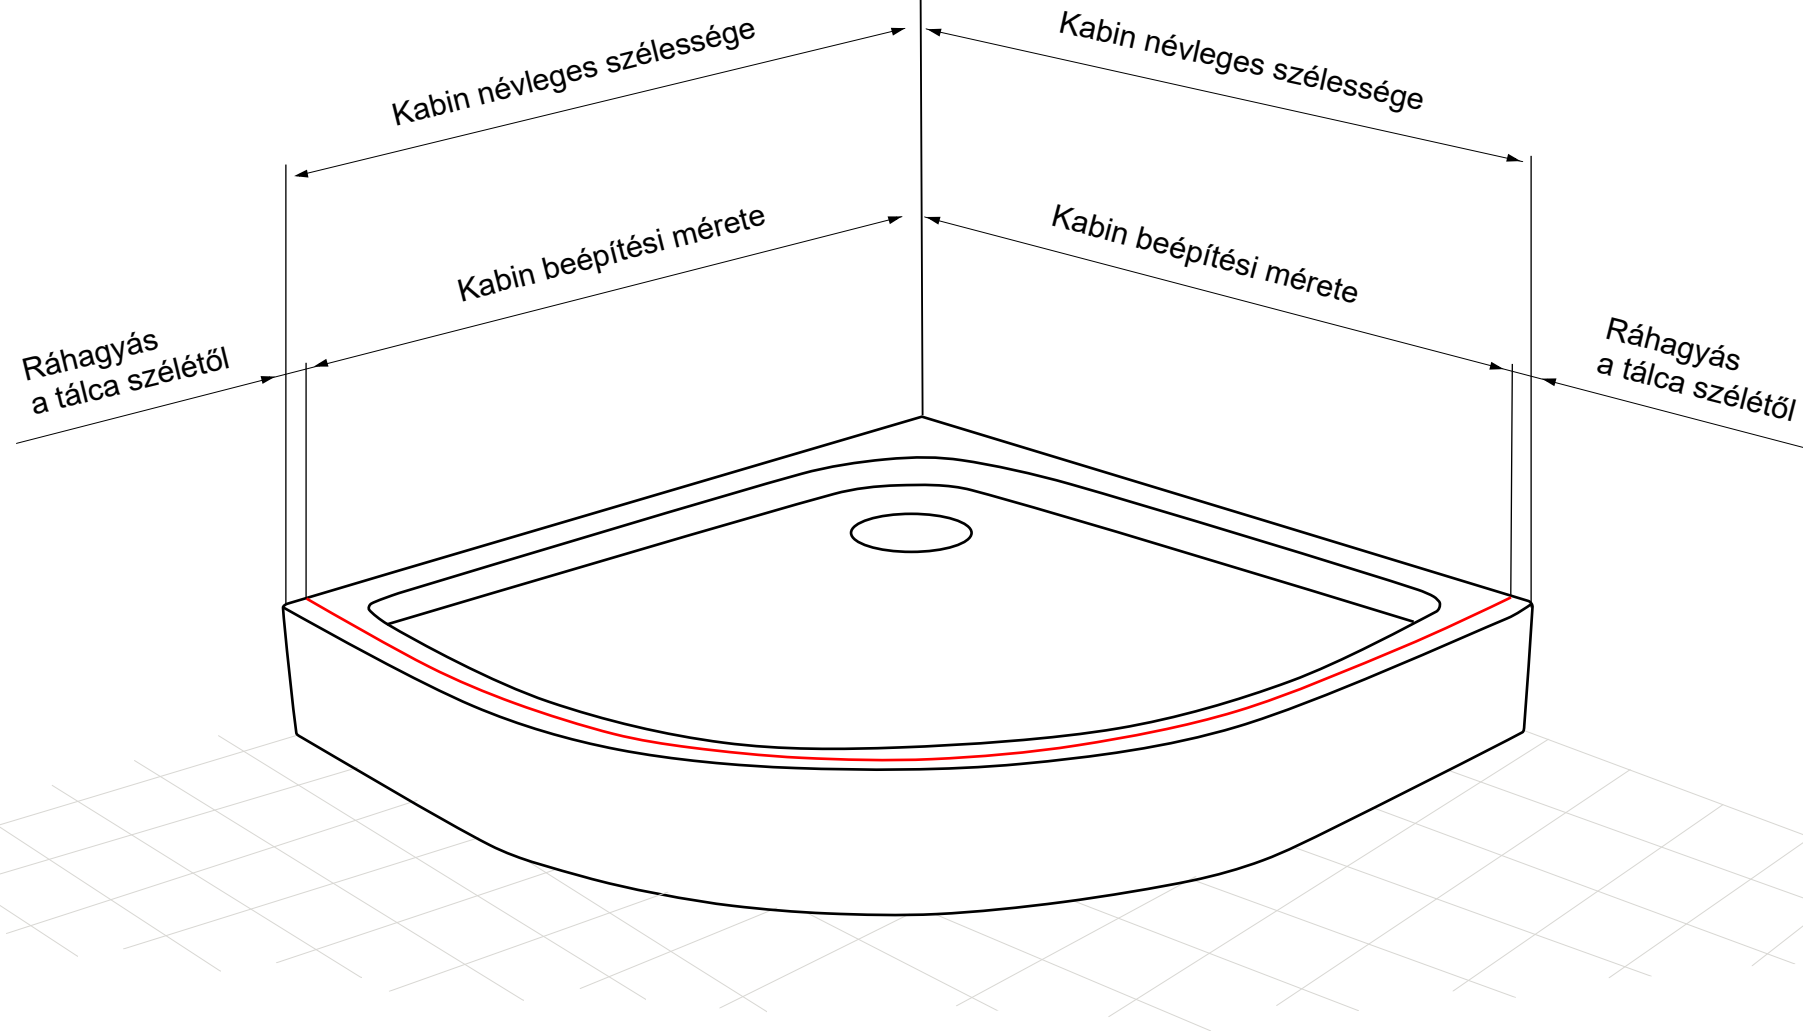

zuhanykabin elhelyezése

A zuhanykabin névleges méretei, zuhanytálcára való telepítéséhez vannak tervezve.
A zuhanykabinokat (atypikus is) telepítése mindig a tálca szélétől 7-25 mm-re (típustól függően).