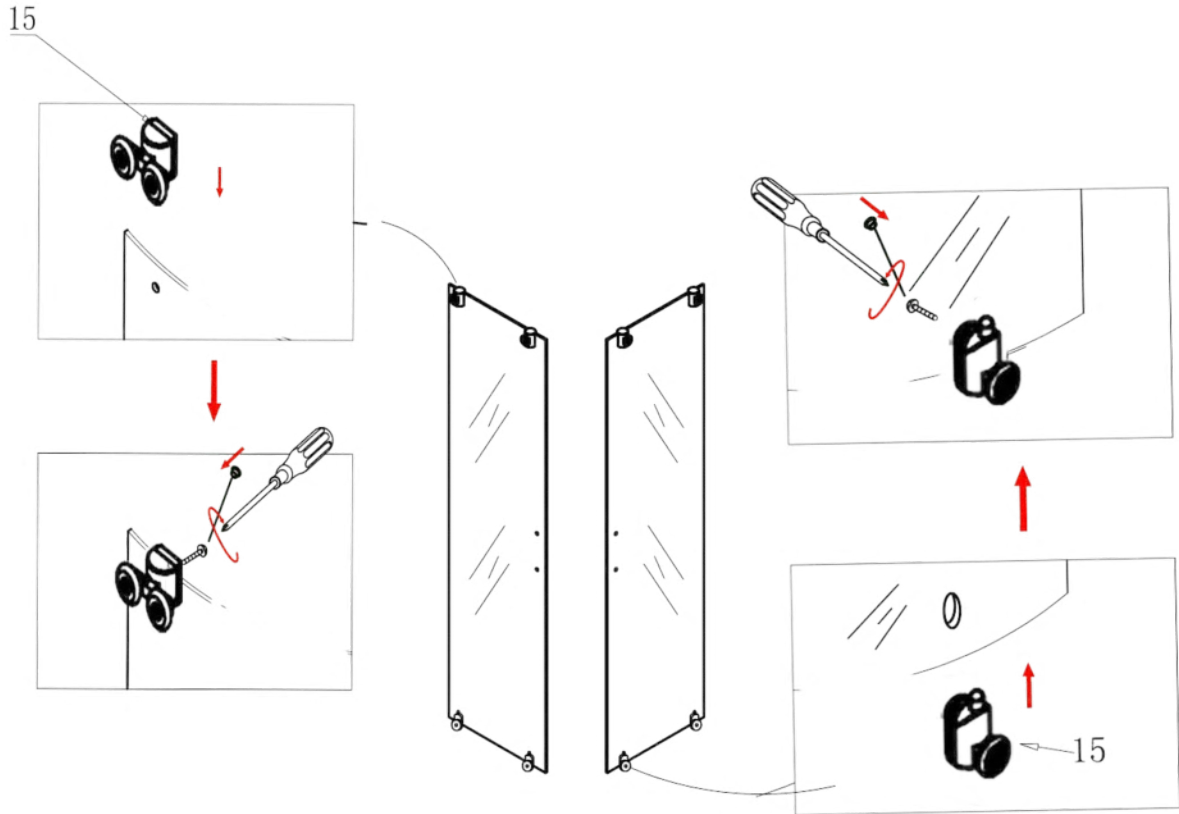

Szerelési útmutató

Telepítési kiegészítők listája

	NÉV	DB.		NÉV	DB.		NÉV	DB.			
①	Vízszintes profilok	4	LSSZ-80-01 LSSZ-90-01	⑧	Tömítés, fix falra	4	LS-08	⑮	Felső dupla görgő	4	G29D
②	Függőleges profilok	4	LS-02	⑨	Mágnescsík	1	LS-09	⑯	Alsó szimpa rugós görgő	4	G29S
③	fix fal	1	LSSZ-MT80-03 LSSZ-MT90-03	⑩	Tiplik	6	LS-10	⑰	Ütközők	4	LS-17
④	ajtó	1	LSSZ-MT80-04 LSSZ-MT90-04	⑪	Kis csavarok	8	LS-11	⑱	Sarokelem	2	LS-18
⑤				⑫	Közepes csavarok	4	LS-12	⑲	★ Szifon	1	LS-19
⑥				⑬	Nagy csavarok	6	LS-13	⑳	★ Zuhanytálca	1	AKSZ80ZT AKSZ90ZT
⑦	Vízvető, ajtó és fix fal közé	4	LS-07	⑭	Fogantyúk	2	LS-14				

Eszközök a telepítéshez

Lépés 1.

Lépés 2.

Lépés 3.

Lépés 4.

Lépés 5.

Lépés 6.

Lépés 7.