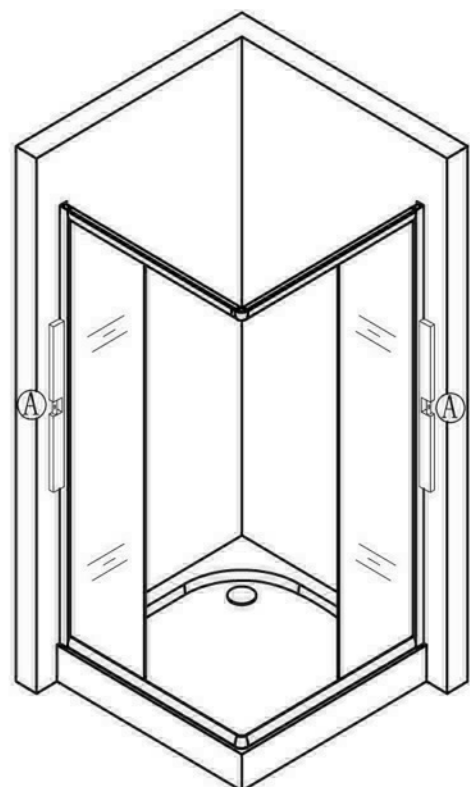

Típusok

SMT80A	Spirit Matt 80x80x180 cm szögletes zuhanykabin
SMT90A	Spirit Matt 90x90x180 cm szögletes zuhanykabin
(zuhanytálcával) SMT80A_AKSZ80ZT	Spirit Matt 80x80x194 cm szögletes zuhanykabin
(zuhanytálcával) SMT90A_AKSZ90ZT	Spirit Matt 90x90x194 cm szögletes zuhanykabin
SC80A	Spirit Clear 80x80 cm szögletes zuhanykabin
SC90A	Spirit Clear 90x90 cm szögletes zuhanykabin
(zuhanytálcával) SC80A_AKSZ80ZT	Spirit Clear 80x80 cm szögletes zuhanykabin
(zuhanytálcával) SC90A_AKSZ90ZT	Spirit Clear 90x90 cm szögletes zuhanykabin

Szerelési útmutató

Telepítési kiegészítők listája

	NÉV	DB.		NÉV	DB.		NÉV	DB.			
①	Vízszintes profilok	4	LSSZ-80-01 LSSZ-90-01	⑧	Tömítés, fix falra	4	LS-08	⑮	Felső dupla görgő	4	G29D
②	Függőleges profilok	4	LS-02	⑨	Mágnescsík	1	LS-09	⑯	Alsó szimpa rugós görgő	4	G29S
③	fix fal	1	LSSZ-MT80-03 LSSZ-MT90-03	⑩	Tiplik	6	LS-10	⑰	Ütközők	4	LS-17
④	ajtó	1	LSSZ-MT80-04 LSSZ-MT90-04	⑪	Kis csavarok	8	LS-11	⑱	Sarokelem	2	LS-18
⑤				⑫	Közepes csavarok	4	LS-12	⑲	★ Szifon	1	LS-19
⑥				⑬	Nagy csavarok	6	LS-13	⑳	★ Zuhanytálca	1	AKSZ80ZT AKSZ90ZT
⑦	Vízvető, ajtó és fix fal közé	4	LS-07	⑭	Fogantyúk	2	LS-14				

Eszközök a telepítéshez

Lépés 1.

Lépés 2.

Lépés 3.

Lépés 4.

Lépés 5.

Lépés 6.

Lépés 7.