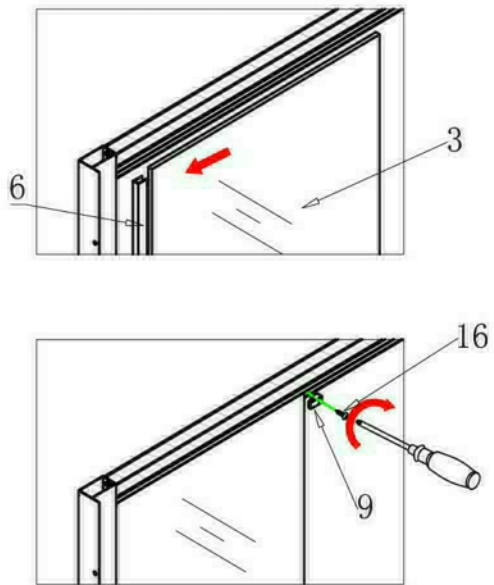

Szerelési útmutató

Telepítési kiegészítők listája

	NÉV	DB.		NÉV	DB.		NÉV	DB.			
①	Vízszintes profilok	4	LSSZ-80-01 LSSZ-90-01	⑧	Tömítés, fix falra	4	LS-08	⑮	Felső dupla görgő	4	G29D
②	Függőleges profilok	4	LS-02	⑨	Mágnescsík	1	LS-09	⑯	Alsó szimpa rugós görgő	4	G29S
③	fix fal	1	LSSZ-MT80-03 LSSZ-MT90-03	⑩	Tiplik	6	LS-10	⑰	Ütközők	4	LS-17
④	ajtó	1	LSSZ-MT80-04 LSSZ-MT90-04	⑪	Kis csavarok	8	LS-11	⑱	Sarokelem	2	LS-18
⑤				⑫	Közepes csavarok	4	LS-12	⑲	★ Szifon	1	LS-19
⑥				⑬	Nagy csavarok	6	LS-13	⑳	★ Zuhanytálca	1	AKSZ80ZT AKSZ90ZT
⑦	Vízvető, ajtó és fix fal közé	4	LS-07	⑭	Fogantyúk	2	LS-14				

Eszközök a telepítéshez

Lépés 1.

Lépés 2.

Lépés 3.

Lépés 4.

Lépés 5.

Lépés 6.

Lépés 7.