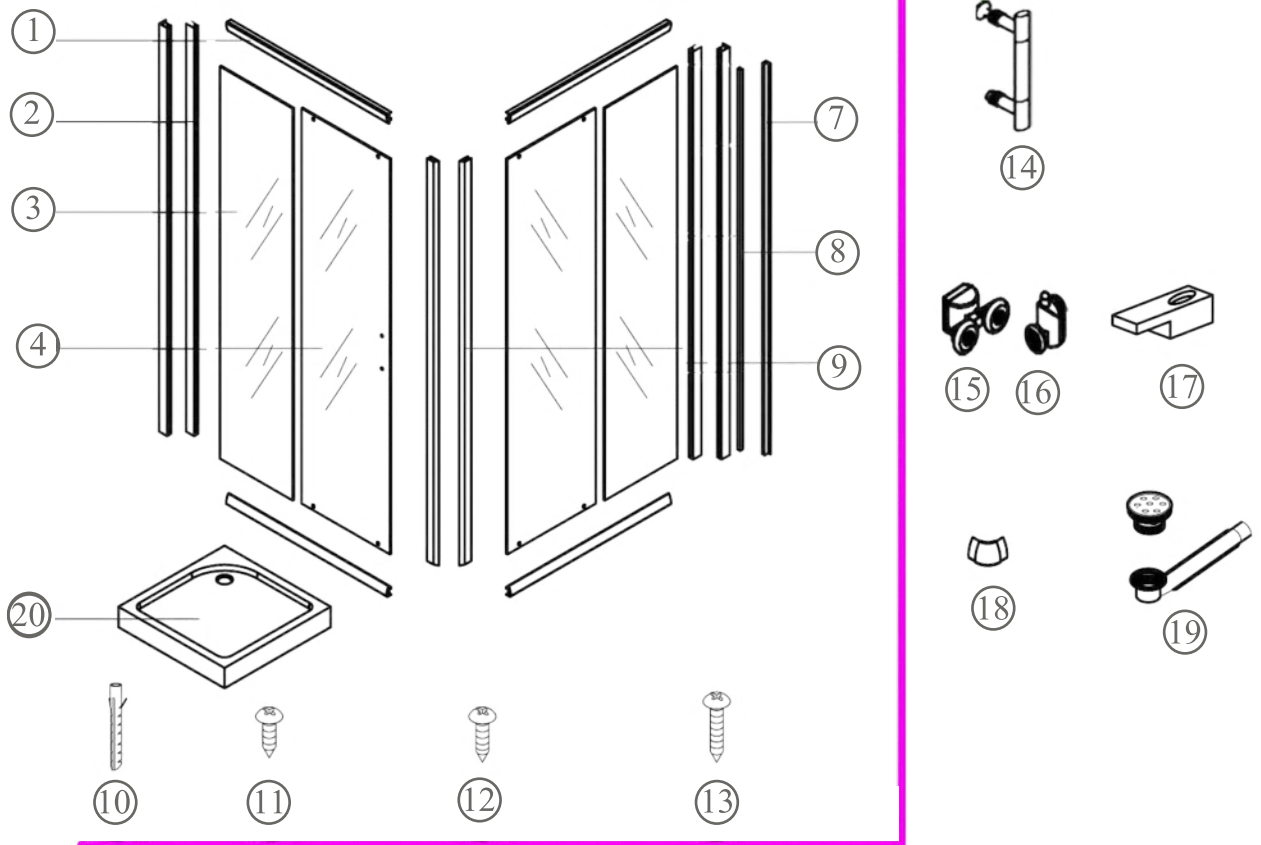

Típusok

SMT80A	Spirit Matt 80x80x180 cm szögletes zuhanykabin
SMT90A	Spirit Matt 90x90x180 cm szögletes zuhanykabin
(zuhanytálcával) SMT80A_AKSZ80ZT	Spirit Matt 80x80x194 cm szögletes zuhanykabin
(zuhanytálcával) SMT90A_AKSZ90ZT	Spirit Matt 90x90x194 cm szögletes zuhanykabin
SC80A	Spirit Clear 80x80 cm szögletes zuhanykabin
SC90A	Spirit Clear 90x90 cm szögletes zuhanykabin
(zuhanytálcával) SC80A_AKSZ80ZT	Spirit Clear 80x80 cm szögletes zuhanykabin
(zuhanytálcával) SC90A_AKSZ90ZT	Spirit Clear 90x90 cm szögletes zuhanykabin

Szerelési útmutató

Telepítési kiegészítők listája

	NÉV	DB.		NÉV	DB.		NÉV	DB.			
①	Vízszintes profilok	4	LSSZ-80-01 LSSZ-90-01	⑧	Tömítés, fix falra	4	LS-08	⑮	Felső dupla görgő	4	G29D
②	Függőleges profilok	4	LS-02	⑨	Mágnescsík	1	LS-09	⑯	Alsó szimpa rugós görgő	4	G29S
③	fix fal	1	LSSZ-MT80-03 LSSZ-MT90-03	⑩	Tiplik	6	LS-10	⑰	Ütközők	4	LS-17
④	ajtó	1	LSSZ-MT80-04 LSSZ-MT90-04	⑪	Kis csavarok	8	LS-11	⑱	Sarokelem	2	LS-18
⑤				⑫	Közepes csavarok	4	LS-12	⑲	★ Szifon	1	LS-19
⑥				⑬	Nagy csavarok	6	LS-13	⑳	★ Zuhanytálca	1	AKSZ80ZT AKSZ90ZT
⑦	Vízvető, ajtó és fix fal közé	4	LS-07	⑭	Fogantyúk	2	LS-14				