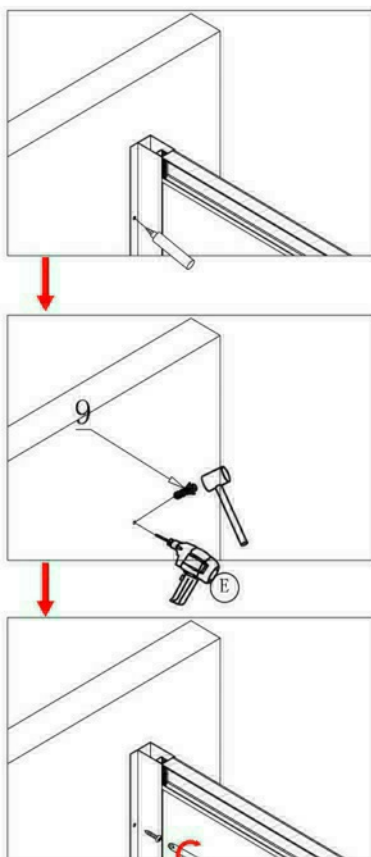

Szerelési útmutató

Telepítési kiegészítők listája

	NÉV	DB.		NÉV	DB.		NÉV	DB.			
①	Vízszintes profilok	4	LSSZ-80-01 LSSZ-90-01	⑧	Tömítés, fix falra	4	LS-08	⑮	Felső dupla görgő	4	G29D
②	Függőleges profilok	4	LS-02	⑨	Mágnescsík	1	LS-09	⑯	Alsó szimpa rugós görgő	4	G29S
③	fix fal	1	LSSZ-MT80-03 LSSZ-MT90-03	⑩	Tiplik	6	LS-10	⑰	Ütközők	4	LS-17
④	ajtó	1	LSSZ-MT80-04 LSSZ-MT90-04	⑪	Kis csavarok	8	LS-11	⑱	Sarokelem	2	LS-18
⑤				⑫	Közepes csavarok	4	LS-12	⑲	★ Szifon	1	LS-19
⑥				⑬	Nagy csavarok	6	LS-13	⑳	★ Zuhanytálca	1	AKSZ80ZT AKSZ90ZT
⑦	Vízvető, ajtó és fix fal közé	4	LS-07	⑭	Fogantyúk	2	LS-14				

Eszközök a telepítéshez

Lépés 1.

Lépés 2.

Lépés 3.

Lépés 4.

Lépés 5.

Lépés 6.

Lépés 7.