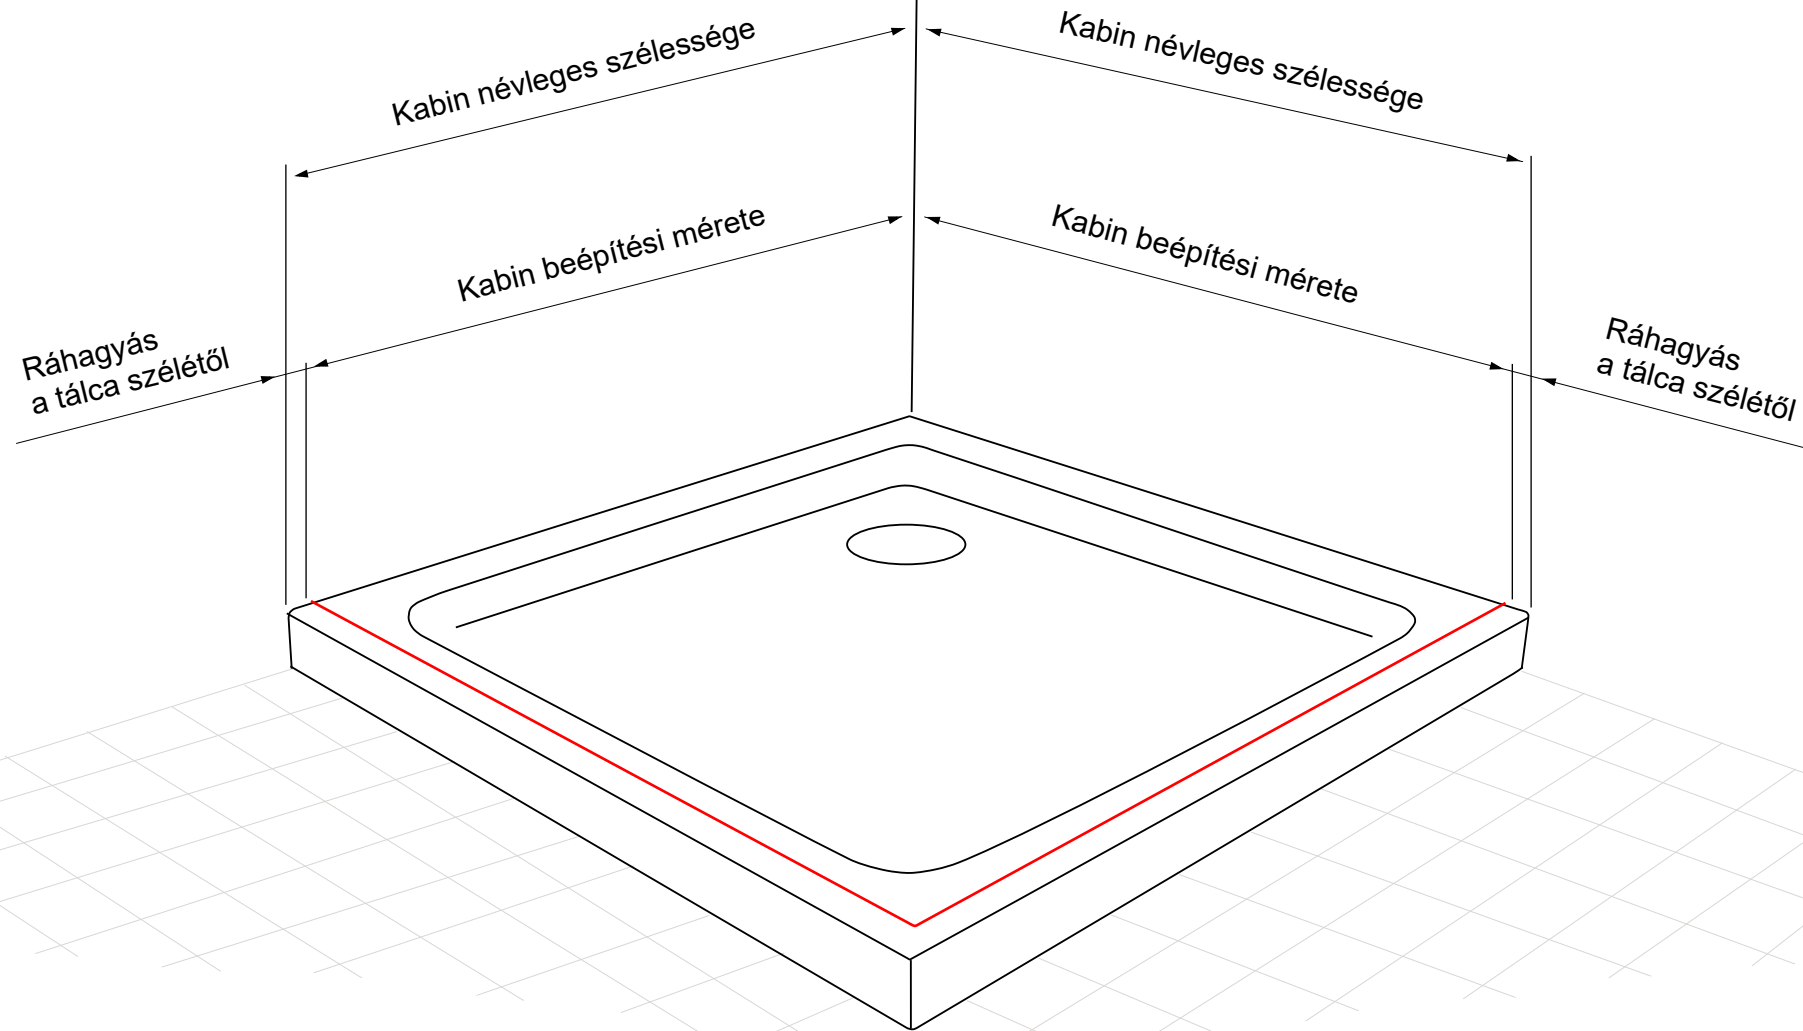

## zuhanykabin elhelyezése

A zuhanykabin névleges méretei, zuhanytálcára való telepítéséhez vannak tervezve.  
A zuhanykabinokat (atypikus is) telepítése mindig a tálca szélétől 7-25 mm-re (típustól függően).