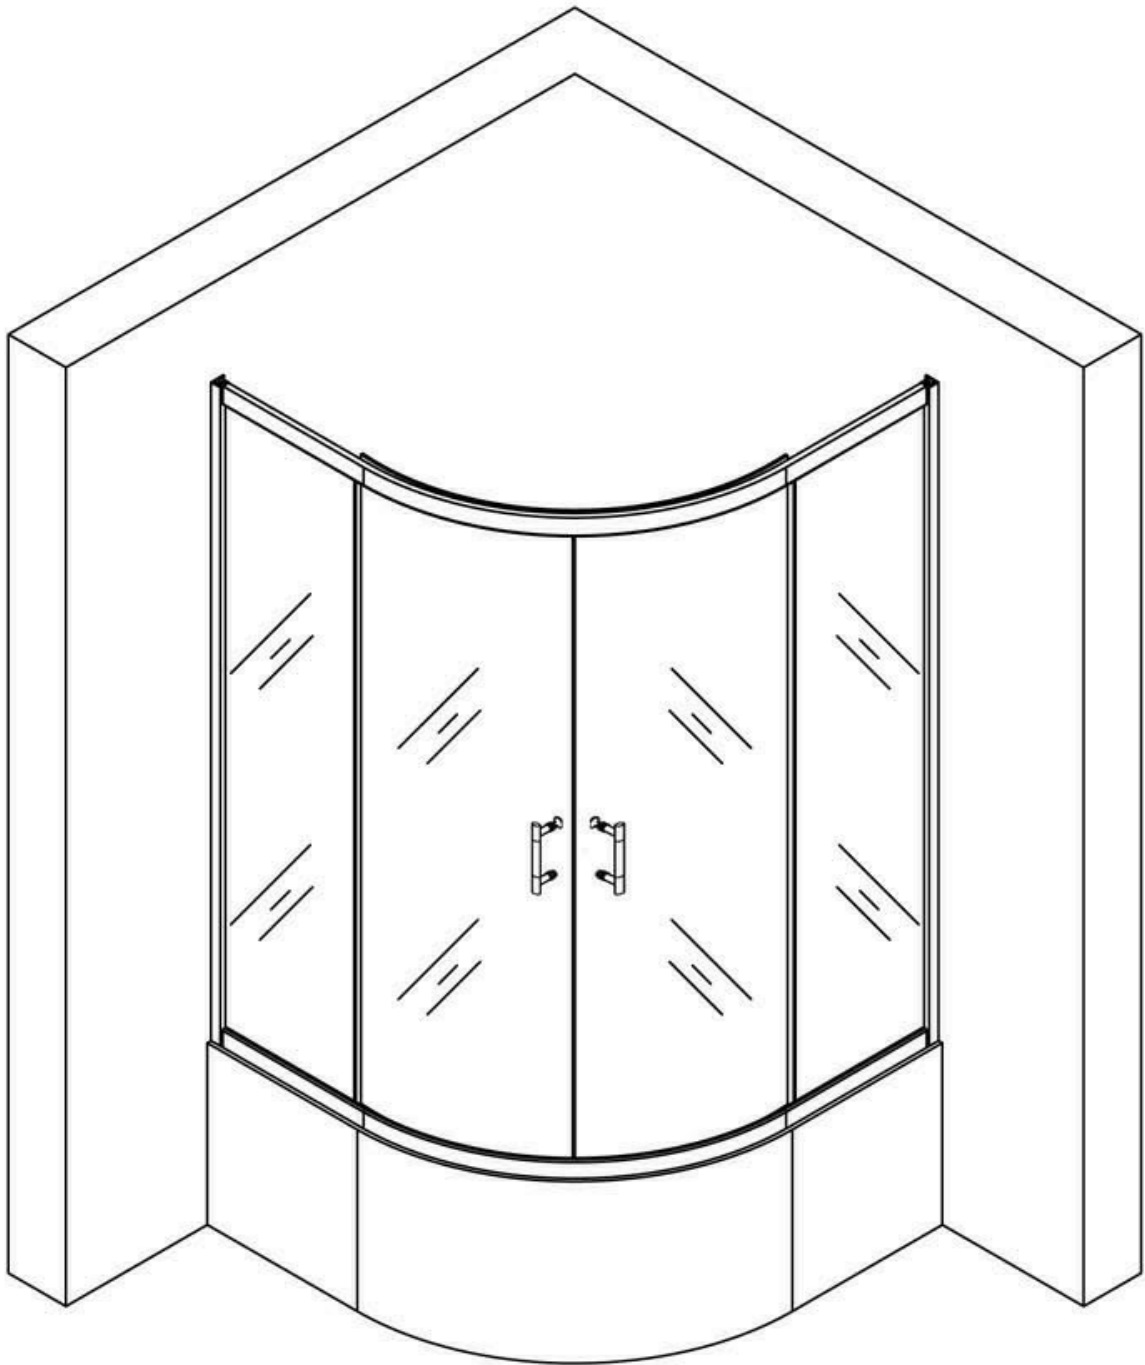

6500 Baja, Szegedi út 107.
info @ geminiduo.hu
+36 1 5 333 222
Nyitva: H - P: 8.00 - 16.00