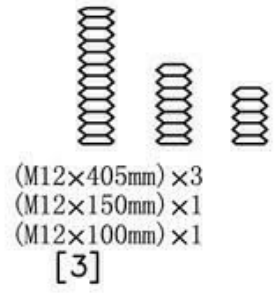

### Típusok

|         |  |
|---------|--|
| SDEEP80 | Spirit Deep 80x80 cm-es íves zuhanykabin |
| SDEEP90 | Spirit Deep 90x90 cm-es íves zuhanykabin |

[1]×1

[2]×1

(M12×405mm) ×3  
(M12×150mm) ×1  
(M12×100mm) ×1  
[3]

[4]×1

[5]×2

[6]×4

[7]×2

[8]×2

[9]×2

[10]×4

[11]×2

[12]×2

[13]×4

(ST4\*16)

[14]×8

(ST4\*35)

[15]×11

(ST4\*12)

[16]×4

[17]×1

[18]×3

[19]×3

[20]×5

[21]×23

[22]×4

[23]×8