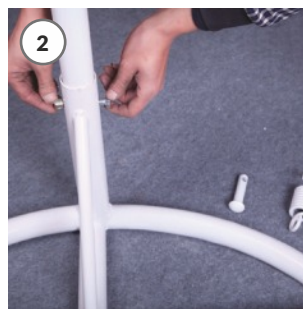

ÖSSZESZERELÉSI ÚTMUTATÓ FELSZERELHETŐ ÜLÉS

MADERA

D0320

Alkatrész lista:

Lp.	Név	db
1	Alapváz	1
2	Keret - felső rész	1
3	Ülés/gubó	1
4	Nagy párna	1
5	Kis párna	1
6	Csavar anyával	1
7	Csavar	1
8	Spring	1

Nézze meg az összeszerelt termék fényképét.

Telepítési utasítások:

1 Távolítsa el a csavart a keret aljából, és húzza ki a rugót.

2 Csatlakoztassa a keret felső részét a bázisra. Csavarozd össze az egészet egy csavarral és egy anyával. Győződjön meg róla, hogy az anya megfelelően meg van e húzva.

3 Szerelje fel a csapot és a rugót a keret felső részére.

4

4 Akasszuk a gubót egy rugóra. Helyezze a csatolt párnákat az ülésre. Rendezze el kényelmesen (pl. a fejtámla területén).

Ha az "Alkatrészjegyzékben" felsoroltakból bármi hiányzik kérjük, vegye fel a kapcsolatot ügyfélszolgálatunkkal, és ne folytassa az összeszerelési folyamatot!