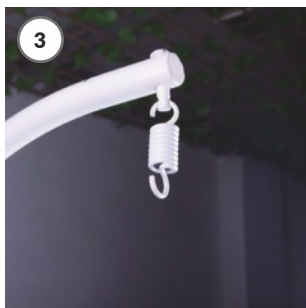

ÖSSZESZERELÉSI ÚTMUTATÓ FELSZERELHETŐ ÜLÉS

MADERA

D0320

Alkatrész lista:

Lp.	Név	db
1	Alapváz	1
2	Keret - felső rész	1
3	Ülés/gubó	1
4	Nagy párna	1
5	Kis párna	1
6	Csavar anyával	1
7	Csavar	1
8	Spring	1

Nézze meg az összeszerelt termék fényképét.

Telepítési utasítások:

1 Távolítsa el a csavart a keret aljából, és húzza ki a rugót.

2 Csatlakoztassa a keret felső részét a bázisra. Csavarozd össze az egészet egy csavarral és egy anyával. Győződjön meg róla, hogy az anya megfelelően meg van e húzva.

3 Szerelje fel a csapot és a rugót a keret felső részére.

4

4 Akasszuk a gubót egy rugóra. Helyezze a csatolt párnákat az ülésre. Rendezze el kényelmesen (pl. a fejtámla területén).

Ha az "Alkatrészjegyzékben" felsoroltakból bármi hiányzik kérjük, vegye fel a kapcsolatot ügyfélszolgálatunkkal, és ne folytassa az összeszerelési folyamatot!