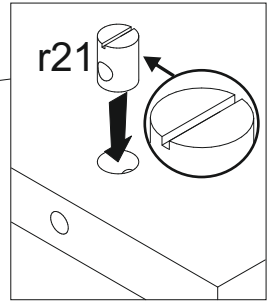

INSTRUKCJA MONTAŻU
 FITTING-UP INSTRUCTION
 ІНСТРУКЦІЯ МОНТАЖУ
 ИНСТРУКЦИЯ СБОРКИ
 MONTÁŽNY NÁVOD
 INSTRUCTIONS POUR LE MONTAGE
 INSTRUCCIONES DE MONTAJE
 SZERELÉSI ÚTMUTATÓ
 UPUTE ZA SASTAVLJANJE

TEYO

1s/90

Do montażu potrzebne są:
 You need for fitting-up:
 Для монтажу потрібно:
 Для сборки нужны:
 Pour le montage il faut:
 Para realizar el montaje es necesario:
 K montá i potrebujete:
 A szereléshez szükséges:
 Za sastavljanje su potrebne:

8x k1	12x φ6x60 mm r5	12x φ10x20 mm r21	2x φ3.5x25 mm p8	4x φ8x30 mm f1	30x φ4x40 mm p10
8x φ4x20 mm p14	4x k34	28x 7x50 e1	28x s1	12x φ4x30 mm p9	12x s2
				12x r16	12x φ15 #16 r1

1

2

9

10

11

1	956x600	1
2	956x400	1
3	2000x150	1
4	2000x150	1
5	2000x24	1
6	2000x24	1
7	942x278	1
8	942x278	1
9	940x381	2
10	910x140	1
11	910x140	1
12	1162x140	1
13	1162x140	1
14	566x888	1
15	878x96	2
16	1200x200	1
17	1206x200	1
18	302x888	2
19	910x40	2