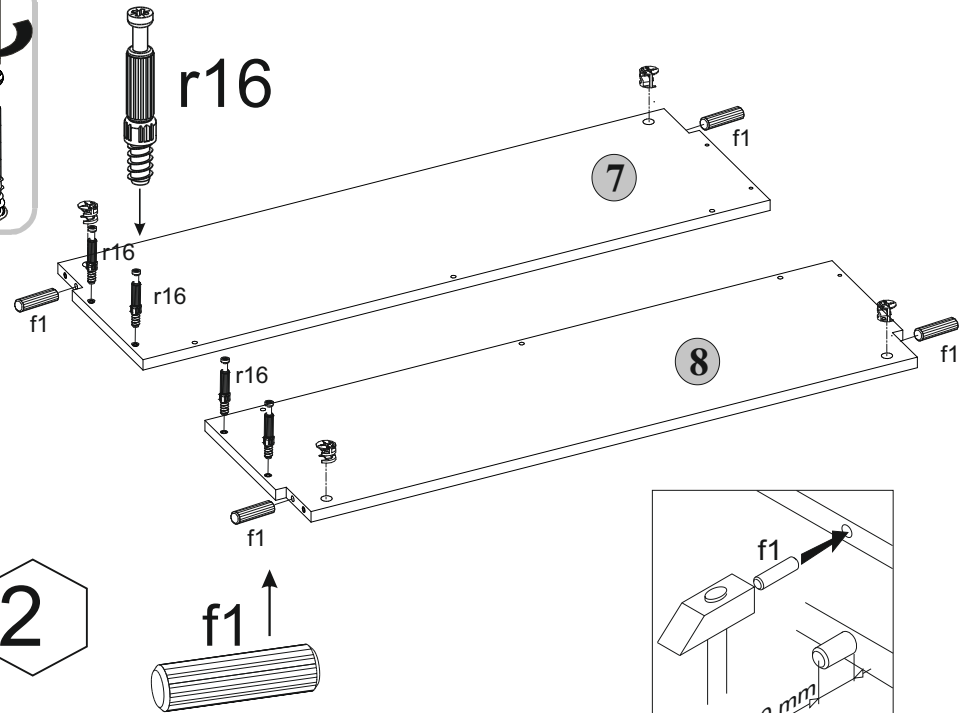

INSTRUKCJA MONTAŻU
 FITTING-UP INSTRUCTION
 ІНСТРУКЦІЯ МОНТАЖУ
 ИНСТРУКЦИЯ СБОРКИ
 MONTÁŽNY NÁVOD
 INSTRUCTIONS POUR LE MONTAGE
 INSTRUCCIONES DE MONTAJE
 SZERELÉSI ÚTMUTATÓ
 UPUTE ZA SASTAVLJANJE

TEYO

8x k1	12x φ6x60 mm r5	12x φ10x20 mm r21	2x φ3.5x25 mm p8	4x φ8x30 mm f1	30x φ4x40 mm p10
8x φ4x20 mm p14	4x k34	28x 7x50 e1	28x s1	12x φ4x30 mm p9	12x s2
				12x r16	12x φ15 #16 r1

1

2

9

10

11

1	956x600	1
2	956x400	1
3	2000x150	1
4	2000x150	1
5	2000x24	1
6	2000x24	1
7	942x278	1
8	942x278	1
9	940x381	2
10	910x140	1
11	910x140	1
12	1162x140	1
13	1162x140	1
14	566x888	1
15	878x96	2
16	1200x200	1
17	1206x200	1
18	302x888	2
19	910x40	2