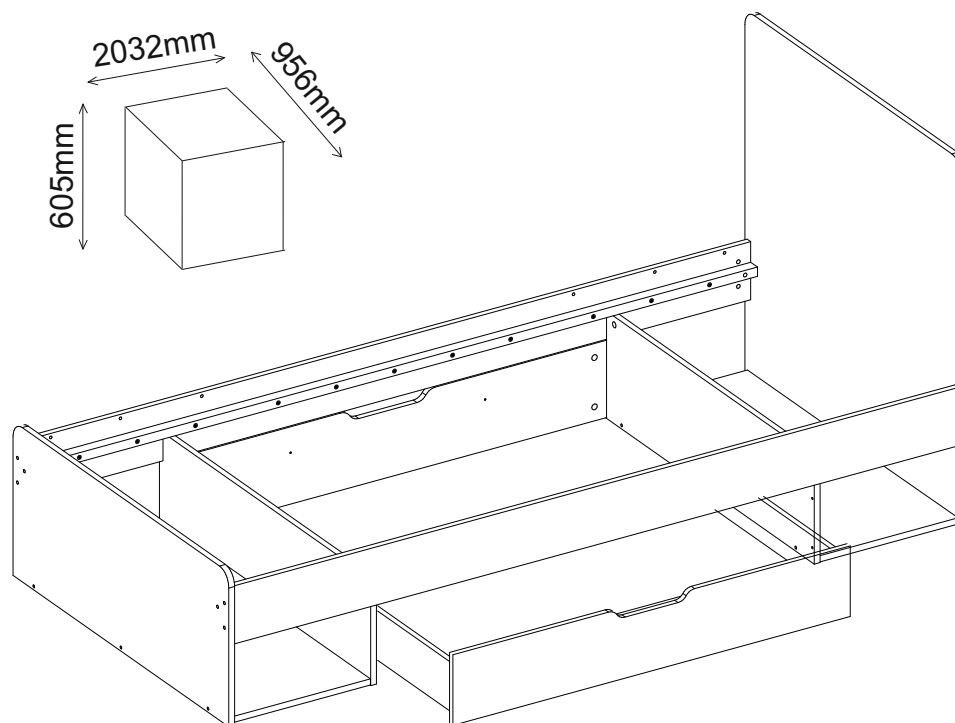

INSTRUKCJA MONTAŻU
 FITTING-UP INSTRUCTION
 ІНСТРУКЦІЯ МОНТАЖУ
 ИНСТРУКЦИЯ СБОРКИ
 MONTÁŽNY NÁVOD
 INSTRUCTIONS POUR LE MONTAGE
 INSTRUCCIONES DE MONTAJE
 SZERELÉSI ÚTMUTATÓ
 UPUTE ZA SASTAVLJANJE

TEYO

8x k1	12x φ6x60 mm r5	12x φ10x20 mm r21	2x φ3.5x25 mm p8	4x φ8x30 mm f1	30x φ4x40 mm p10
8x φ4x20 mm p14	4x k34	28x 7x50 e1	28x s1	12x φ4x30 mm p9	12x s2
				12x r16	12x φ15 #16 r1

1

2

9

10

11

1	956x600	1
2	956x400	1
3	2000x150	1
4	2000x150	1
5	2000x24	1
6	2000x24	1
7	942x278	1
8	942x278	1
9	940x381	2
10	910x140	1
11	910x140	1
12	1162x140	1
13	1162x140	1
14	566x888	1
15	878x96	2
16	1200x200	1
17	1206x200	1
18	302x888	2
19	910x40	2