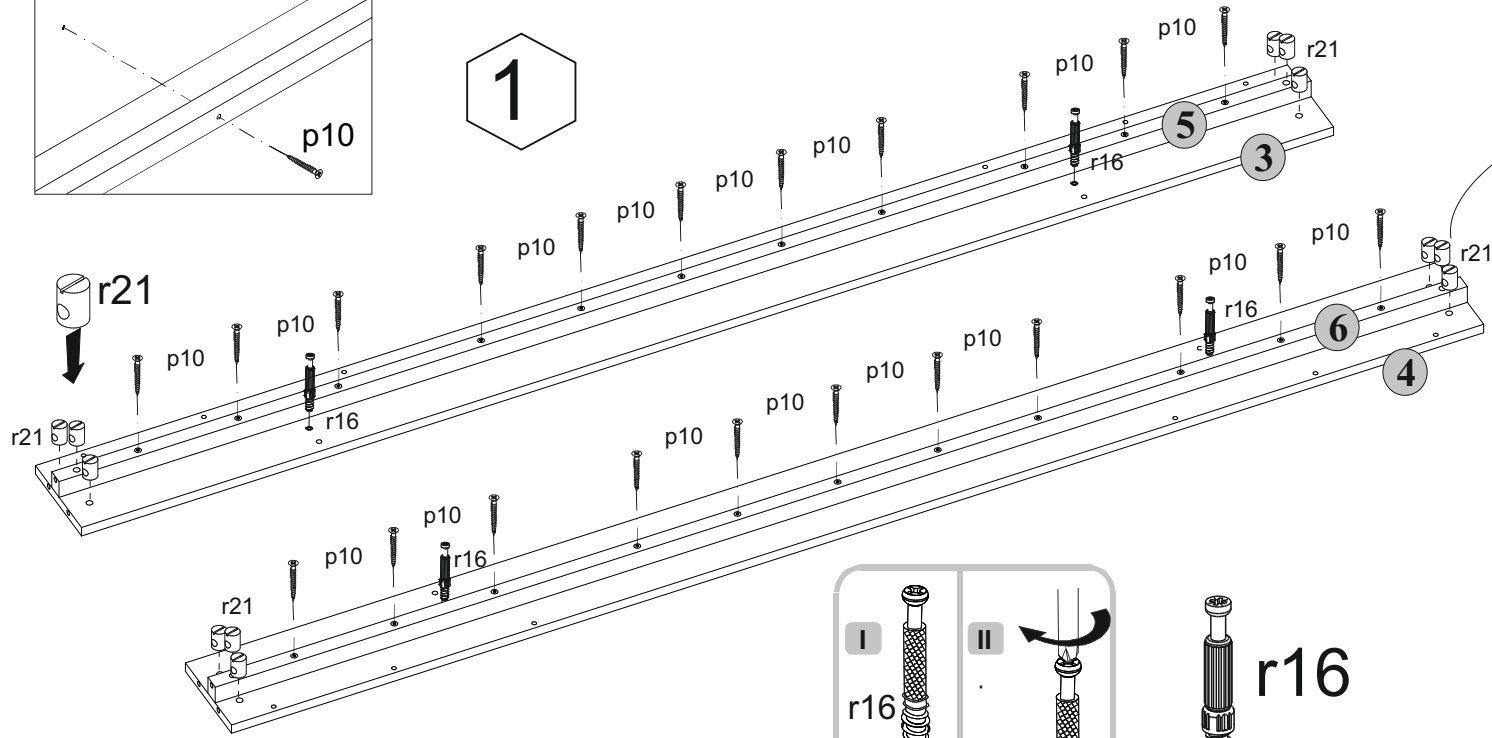

INSTRUKCJA MONTAŻU
 FITTING-UP INSTRUCTION
 ІНСТРУКЦІЯ МОНТАЖУ
 ИНСТРУКЦИЯ СБОРКИ
 MONTÁŽNY NÁVOD
 INSTRUCTIONS POUR LE MONTAGE
 INSTRUCCIONES DE MONTAJE
 SZERELÉSI ÚTMUTATÓ
 UPUTE ZA SASTAVLJANJE

TEYO

8x k1	12x φ6x60 mm r5	12x φ10x20 mm r21	2x φ3.5x25 mm p8	4x φ8x30 mm f1	30x φ4x40 mm p10
8x φ4x20 mm p14	4x k34	28x 7x50 e1	28x s1	12x φ4x30 mm p9	12x s2
				12x r16	12x φ15 #16 r1

1

2

9

10

11

1	956x600	1
2	956x400	1
3	2000x150	1
4	2000x150	1
5	2000x24	1
6	2000x24	1
7	942x278	1
8	942x278	1
9	940x381	2
10	910x140	1
11	910x140	1
12	1162x140	1
13	1162x140	1
14	566x888	1
15	878x96	2
16	1200x200	1
17	1206x200	1
18	302x888	2
19	910x40	2