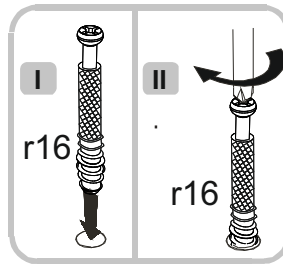

INSTRUKCJA MONTAŻU
 FITTING-UP INSTRUCTION
 ІНСТРУКЦІЯ МОНТАЖУ
 ИНСТРУКЦИЯ СБОРКИ
 MONTÁŽNY NÁVOD
 INSTRUCTIONS POUR LE MONTAGE
 INSTRUCCIONES DE MONTAJE
 SZERELÉSI ÚTMUTATÓ
 UPUTE ZA SASTAVLJANJE

TEYO

1s/90

Do montażu potrzebne są:
 You need for fitting-up:
 Для монтажу потрібно:
 Для сборки нужны:
 Pour le montage il faut:
 Para realizar el montaje es necesario:
 K montá i potrebujete:
 A szereléshez szükséges:
 Za sastavljanje su potrebne:

8x k1	12x φ6x60 mm r5	12x φ10x20 mm r21	2x φ3.5x25 mm p8	4x φ8x30 mm f1	30x φ4x40 mm p10
8x φ4x20 mm p14	4x k34	28x 7x50 e1	28x s1	12x φ4x30 mm p9	12x s2
				12x r16	12x φ15 #16 r1

1

2

9

10

11

1	956x600	1
2	956x400	1
3	2000x150	1
4	2000x150	1
5	2000x24	1
6	2000x24	1
7	942x278	1
8	942x278	1
9	940x381	2
10	910x140	1
11	910x140	1
12	1162x140	1
13	1162x140	1
14	566x888	1
15	878x96	2
16	1200x200	1
17	1206x200	1
18	302x888	2
19	910x40	2