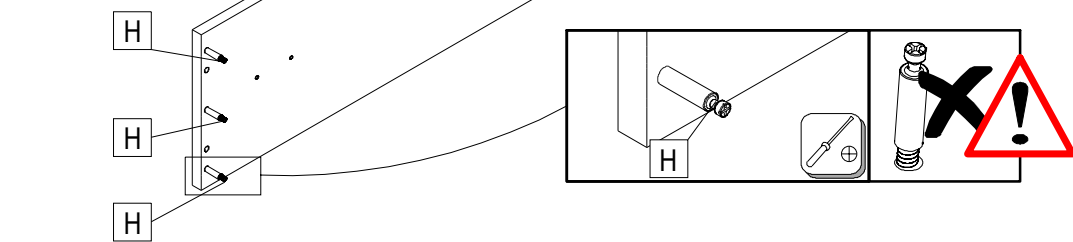

Ø8x30			Ø5x16	66x50x33
B 8x	G 6x	H 6x	L 8x	Q 2x