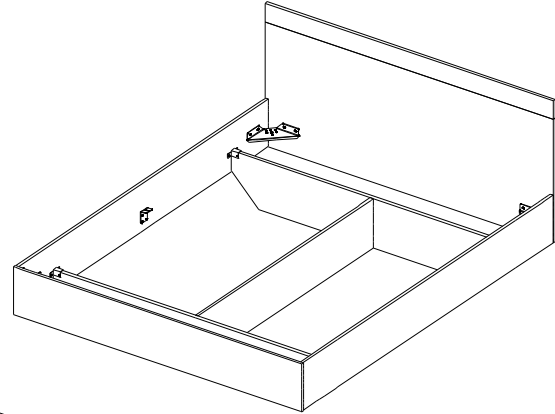

SK NÁVOD NA MONTÁŽ  
 CZ MONTÁŽNÍ NÁVOD  
 HU SZERELÉSI UTASÍTÁS  
 DE MONTAGEANLEITUNG

	1636	mm
	898	
	2032	

	110 min		PZ2		3m	600 mm

10706	②	1596*260*22	2x	1/2
10614	③	1400*260*16	1x	2/2
10615	④	2000*250*16	1x	1/2
10616	⑤	2000*250*16	1x	1/2
10707	⑥	1636*252*16	1x	2/2
10708	⑦	1636*650*16	1x	2/2
10709	⑧	1636*100*16	2/2	

22300,00  Ø7x50	27000,00  Ø8x30	22243,00  Ø3,5x15	21102,00  Ø1,2x20			70013,01 	70021,01 	35005,01 	30100,07 
A 6x	B 12x	C 20x	D 25x	E 6x	F 6x	G 12x	H 12x	J 6x	K 5x
22205,02  Ø5x16	60515,00 	31106,00 	9290,00 	9296,00  66x50x33					
L 40x	M 4x	N 4x	P 5x	Q 2x	R 1x				

																	
B	4x	C	20x	D	10x	G	6x	H	6x	K	5x	L	8x	M	4x	P	5x

				
Ø8x30			Ø5x16	66x50x33
B 8x	G 6x	H 6x	L 8x	Q 2x

A 6x

									
E	6x	F	6x	J	6x	L	16x	N	4x