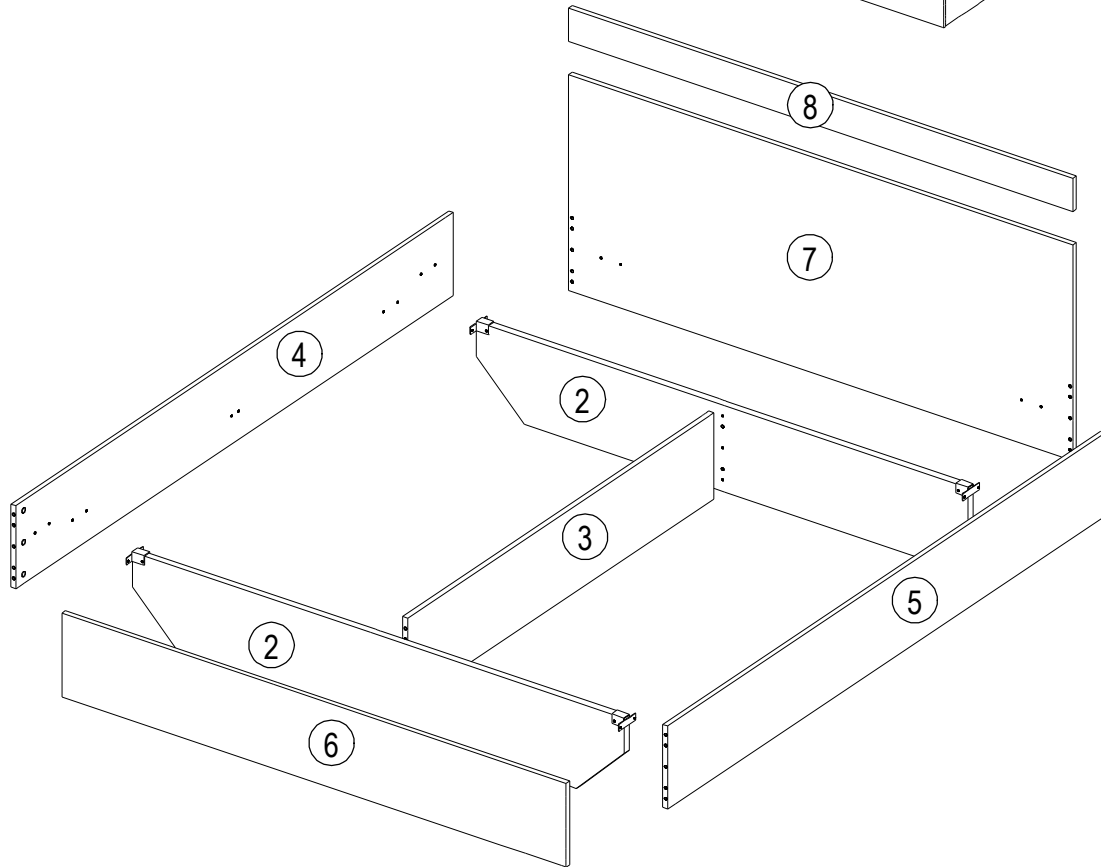

SK NÁVOD NA MONTÁŽ  
 CZ MONTÁŽNÍ NÁVOD  
 HU SZERELÉSI UTASÍTÁS  
 DE MONTAGEANLEITUNG

	1636	mm
	898	
	2032	

	110 min		PZ2		3m	600 mm

10706	②	1596*260*22	2x	1/2
10614	③	1400*260*16	1x	2/2
10615	④	2000*250*16	1x	1/2
10616	⑤	2000*250*16	1x	1/2
10707	⑥	1636*252*16	1x	2/2
10708	⑦	1636*650*16	1x	2/2
10709	⑧	1636*100*16	2/2	

22300,00  Ø7x50	27000,00  Ø8x30	22243,00  Ø3,5x15	21102,00  Ø1,2x20			70013,01 	70021,01 	35005,01 	30100,07 
A 6x	B 12x	C 20x	D 25x	E 6x	F 6x	G 12x	H 12x	J 6x	K 5x
22205,02  Ø5x16	60515,00 	31106,00 	9290,00 	9296,00  66x50x33					
L 40x	M 4x	N 4x	P 5x	Q 2x	R 1x				

																	
B	4x	C	20x	D	10x	G	6x	H	6x	K	5x	L	8x	M	4x	P	5x

				
Ø8x30			Ø5x16	66x50x33
B 8x	G 6x	H 6x	L 8x	Q 2x

A 6x

									
E	6x	F	6x	J	6x	L	16x	N	4x