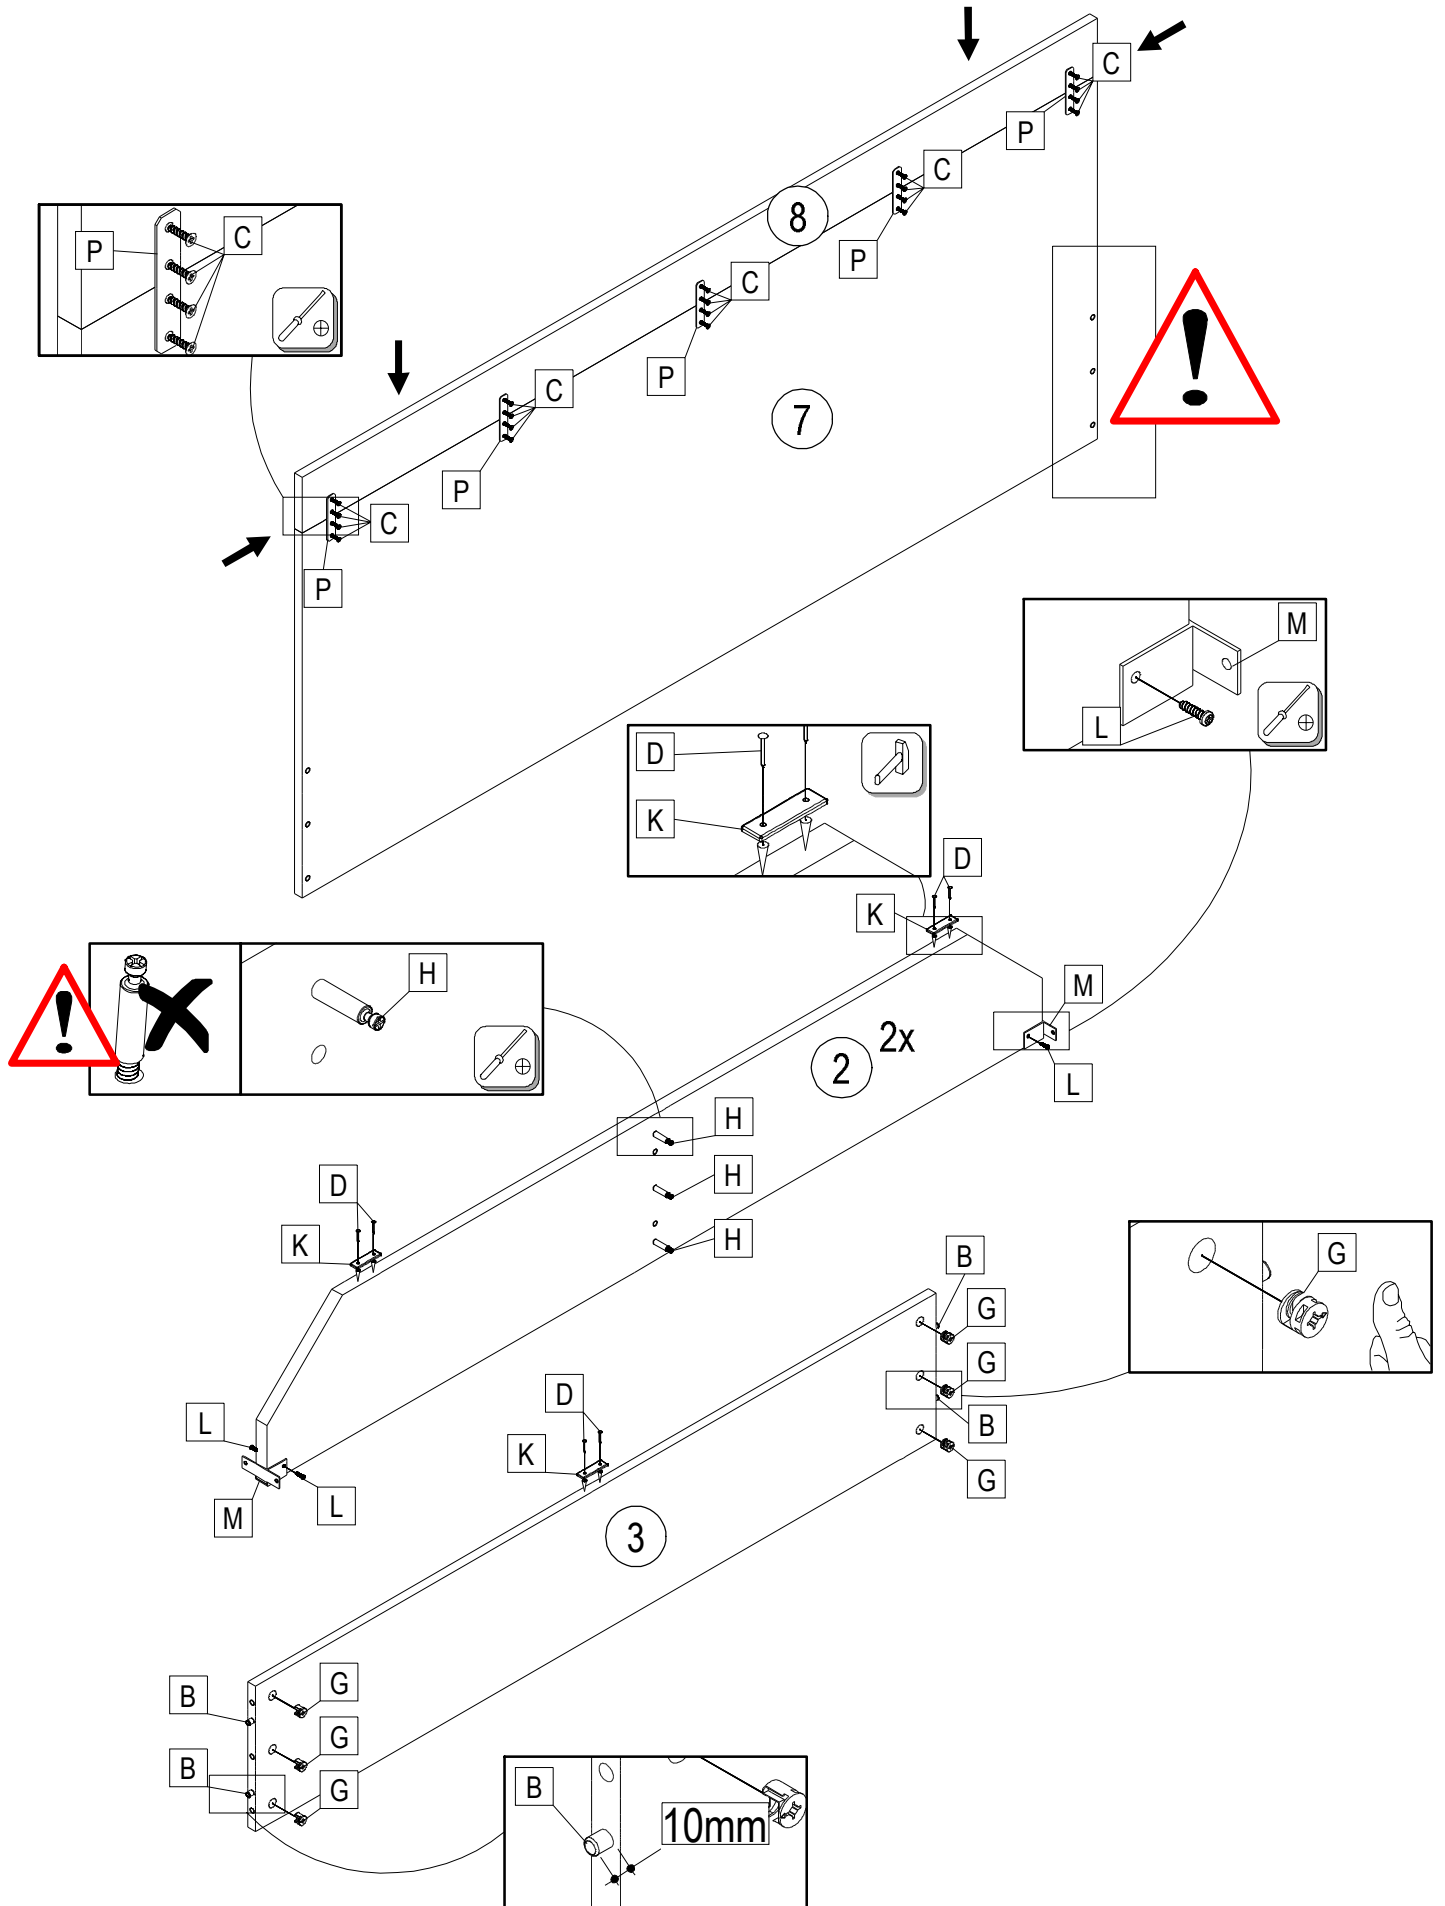

SK NÁVOD NA MONTÁŽ  
 CZ MONTÁŽNÍ NÁVOD  
 HU SZERELÉSI UTASÍTÁS  
 DE MONTAGEANLEITUNG

	1636	mm
	898	
	2032	

	110 min		PZ2		3m	600 mm

10706	②	1596*260*22	2x	1/2
10614	③	1400*260*16	1x	2/2
10615	④	2000*250*16	1x	1/2
10616	⑤	2000*250*16	1x	1/2
10707	⑥	1636*252*16	1x	2/2
10708	⑦	1636*650*16	1x	2/2
10709	⑧	1636*100*16	2/2	

22300,00  Ø7x50	27000,00  Ø8x30	22243,00  Ø3,5x15	21102,00  Ø1,2x20			70013,01 	70021,01 	35005,01 	30100,07 
A 6x	B 12x	C 20x	D 25x	E 6x	F 6x	G 12x	H 12x	J 6x	K 5x
22205,02  Ø5x16	60515,00 	31106,00 	9290,00 	9296,00  66x50x33					
L 40x	M 4x	N 4x	P 5x	Q 2x	R 1x				

																	
B	4x	C	20x	D	10x	G	6x	H	6x	K	5x	L	8x	M	4x	P	5x

				
Ø8x30			Ø5x16	66x50x33
B 8x	G 6x	H 6x	L 8x	Q 2x

A 6x

									
E	6x	F	6x	J	6x	L	16x	N	4x