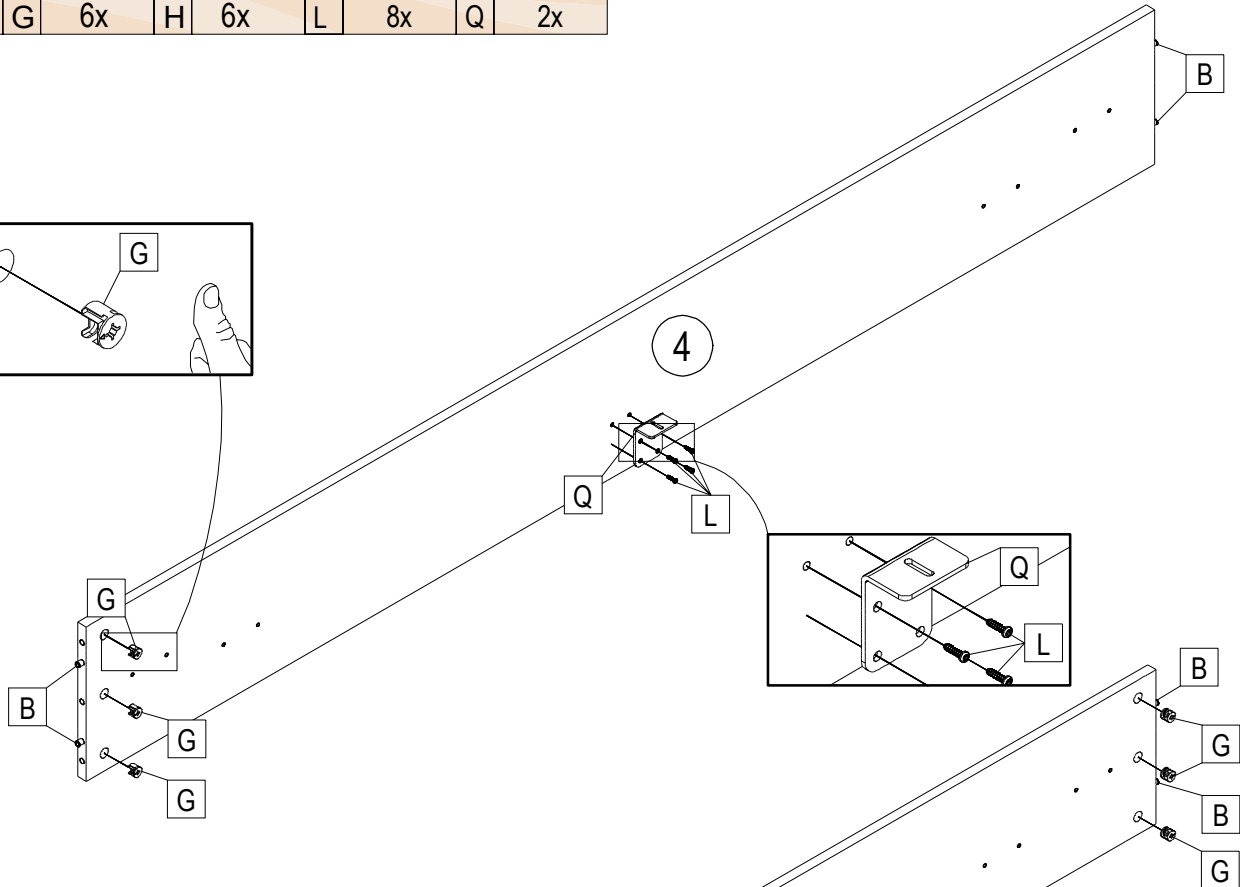

SK NÁVOD NA MONTÁŽ  
 CZ MONTÁŽNÍ NÁVOD  
 HU SZERELÉSI UTASÍTÁS  
 DE MONTAGEANLEITUNG

	1636	mm
	898	
	2032	

	110 min		PZ2		3m	600 mm

10706	②	1596*260*22	2x	1/2
10614	③	1400*260*16	1x	2/2
10615	④	2000*250*16	1x	1/2
10616	⑤	2000*250*16	1x	1/2
10707	⑥	1636*252*16	1x	2/2
10708	⑦	1636*650*16	1x	2/2
10709	⑧	1636*100*16	2/2	

22300,00  Ø7x50	27000,00  Ø8x30	22243,00  Ø3,5x15	21102,00  Ø1,2x20			70013,01 	70021,01 	35005,01 	30100,07 
A 6x	B 12x	C 20x	D 25x	E 6x	F 6x	G 12x	H 12x	J 6x	K 5x
22205,02  Ø5x16	60515,00 	31106,00 	9290,00 	9296,00  66x50x33					
L 40x	M 4x	N 4x	P 5x	Q 2x	R 1x				

																	
B	4x	C	20x	D	10x	G	6x	H	6x	K	5x	L	8x	M	4x	P	5x

				
Ø8x30			Ø5x16	66x50x33
B 8x	G 6x	H 6x	L 8x	Q 2x

A 6x

									
E	6x	F	6x	J	6x	L	16x	N	4x