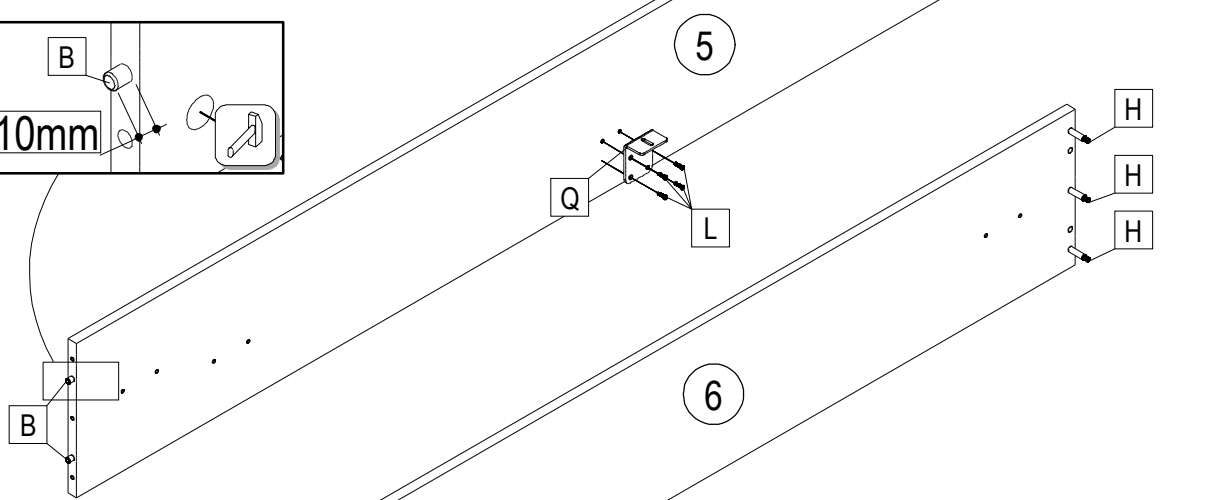

SK NÁVOD NA MONTÁŽ  
 CZ MONTÁŽNÍ NÁVOD  
 HU SZERELÉSI UTASÍTÁS  
 DE MONTAGEANLEITUNG

	1636	mm
	898	
	2032	

	110 min		PZ2		3m	600 mm

10706	②	1596*260*22	2x	1/2
10614	③	1400*260*16	1x	2/2
10615	④	2000*250*16	1x	1/2
10616	⑤	2000*250*16	1x	1/2
10707	⑥	1636*252*16	1x	2/2
10708	⑦	1636*650*16	1x	2/2
10709	⑧	1636*100*16	2/2	

22300,00  Ø7x50	27000,00  Ø8x30	22243,00  Ø3,5x15	21102,00  Ø1,2x20			70013,01 	70021,01 	35005,01 	30100,07 
A 6x	B 12x	C 20x	D 25x	E 6x	F 6x	G 12x	H 12x	J 6x	K 5x
22205,02  Ø5x16	60515,00 	31106,00 	9290,00 	9296,00  66x50x33					
L 40x	M 4x	N 4x	P 5x	Q 2x	R 1x				

																	
B	4x	C	20x	D	10x	G	6x	H	6x	K	5x	L	8x	M	4x	P	5x

				
Ø8x30			Ø5x16	66x50x33
B 8x	G 6x	H 6x	L 8x	Q 2x

A 6x

									
E	6x	F	6x	J	6x	L	16x	N	4x